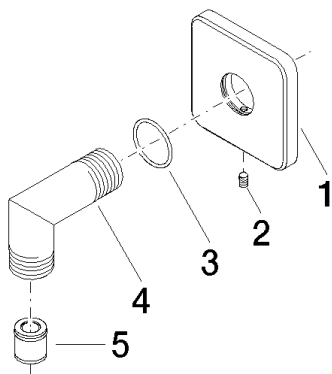

Душ - CULT

Настенное соединительное колено - хром

Артикулный номер: 28 450 960-00

- отвод для душа 1/2"
- розетка 63 x 63 мм
- присоединение 1/2"
- Защищён от обратного потока.

хром

размерный чертеж

Все величины в мм / дюймах = мм x 0,0394

Душ - CULT
Настенное присоединительное колено - хром
Артикульный номер: 28 450 960-00

график расхода

Душ - CULT

Настенное соединительное колено - хром

Артикульный номер: 28 450 960-00

Другие варианты поверхностей

чёрный матовый

28 450 960-33

Другие поверхности по запросу (x-tra Service)

35 085 970 90

Уголок для настенного
монтажа -

Душ - CULT

Настенное соединительное колено - хром

Артикульный номер: 28 450 960-00

Спецификация запасных частей

№	Артикульный №	Наименование	Расходуемое кол-во
1	09 27 96 001-00	крышка 63 x 63 x 9 мм - хром	1
2	09 31 11 048 90	Крепление М4 x 8 мм -	1
3	09 14 10 098 90	O-Ring 22,0 x 1,6 мм -	1
4	09 11 03 121-00	Подключение 61,5 x 42,5 x 21 мм - хром	1
5	09 23 01 040 90	Back-flow preventer Ø 15,3 x 16 мм -	1