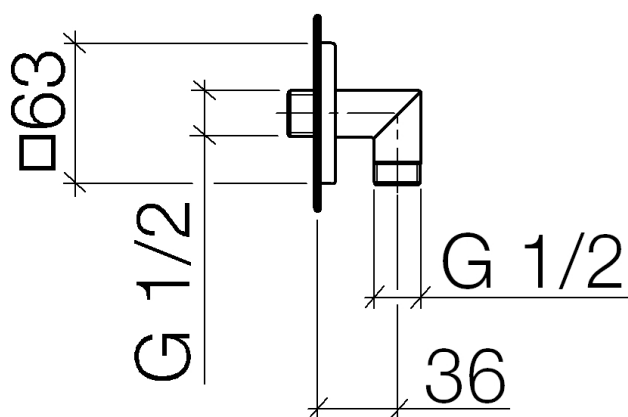

Душ - CULT

Настенное соединительное колено - хром

Артикулный номер: 28 450 960-00

- отвод для душа 1/2"
- розетка 63 x 63 мм
- присоединение 1/2"
- Защищён от обратного потока.

хром

размерный чертеж

Все величины в мм / дюймах = мм x 0,0394

Душ - CULT
Настенное присоединительное колено - хром
Артикульный номер: 28 450 960-00

график расхода

Душ - CULT

Настенное соединительное колено - хром

Артикульный номер: 28 450 960-00

Другие варианты поверхностей

чёрный матовый

28 450 960-33

Другие поверхности по запросу (x-tra Service)

35 085 970 90

Уголок для настенного
монтажа -

Душ - CULT

Настенное соединительное колено - хром

Артикульный номер: 28 450 960-00

Спецификация запасных частей

№	Артикульный №	Наименование	Расходуемое кол-во
1	09 27 96 001-00	крышка 63 x 63 x 9 мм - хром	1
2	09 31 11 048 90	Крепление М4 x 8 мм -	1
3	09 14 10 098 90	O-Ring 22,0 x 1,6 мм -	1
4	09 11 03 121-00	Подключение 61,5 x 42,5 x 21 мм - хром	1
5	09 23 01 040 90	Back-flow preventer Ø 15,3 x 16 мм -	1