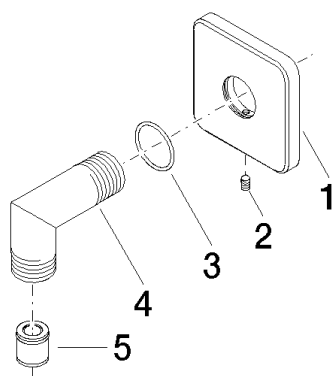

Душ - CULT

Настенное присоединительное колено - хром

Артикульный номер: 28 450 960-00

Спецификация запасных частей

№	Артикульный №	Наименование	Расходуемое кол-во
1	09 27 96 001-00	крышка 63 x 63 x 9 мм - хром	1
2	09 31 11 048 90	Крепление M4 x 8 мм -	1
3	09 14 10 098 90	O-Ring 22,0 x 1,6 мм -	1
4	09 11 03 121-00	Подключение 61,5 x 42,5 x 21 мм - хром	1
5	09 23 01 040 90	Back-flow preventer Ø 15,3 x 16 мм -	1