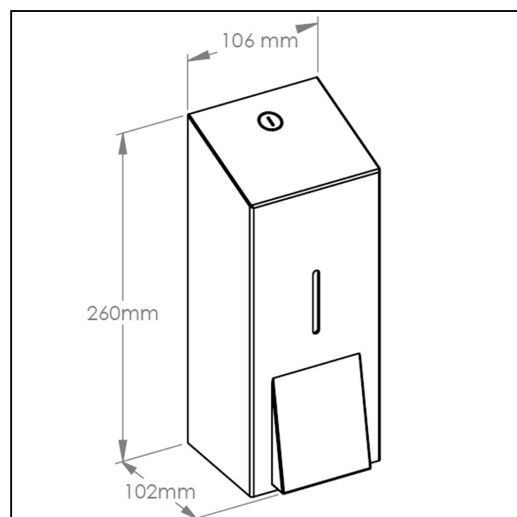

## Dozownik mydła w płynie lub kremu do r k MERIDA STELLA na jednorazowe wkłady 880 ml, stal matowa

symbol: DSM306

- pojemno jednorazowych wkładów 880 ml lub 1000 ml
- wykonany ze stali nierdzewnej, szorstkowanej (matowej)
- zabezpieczony trwałym stalowym zamkiem b benkowym
- zamek zlicowany z powierzchni urz dzenia
- ł czenia boków spawane i szlifowane
- niewidoczne zawiasy

### Parametry

wysoko	26 cm
szeroko	10,6 cm
gł boko	10,2 cm