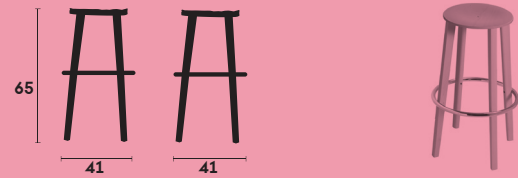

## Ref. 534M

Estructura de haya. Asiento laminado. /  
Beech wood frame. Plywood seat.