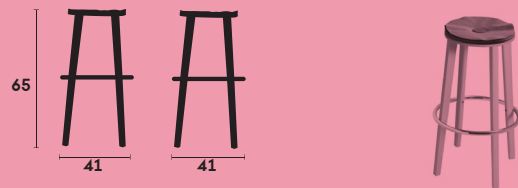

Ref. 534P-65

Estructura de haya. Asiento semi-tapizado. /
Beech wood frame. Seat semi-upholstered.