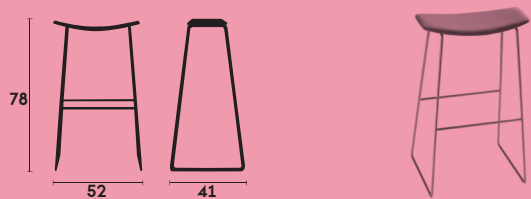

Ref. 530T

Pie patín acero. Asiento tapizado. /
Rod frame. Upholstered seat.