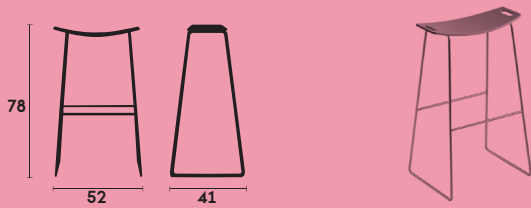

Tic, Tac, Toe

Ref. 530M

Pie patín acero. Asiento laminado. /
Rod frame. Plywood seat.