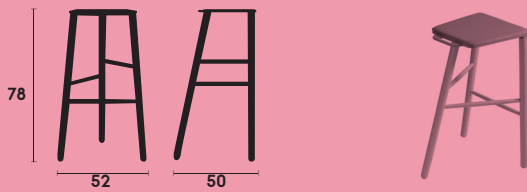

Ref. 532P

Estructura de haya. Asiento semi-tapizado. /
Beech wood frame. Seat semi-upholstered.