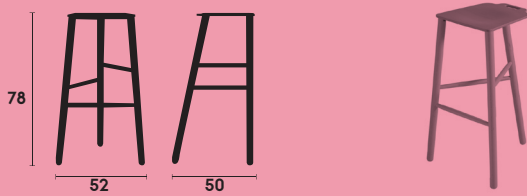

Ref. 532M

Estructura de haya. Asiento laminado. /
Beech wood frame. Plywood seat.