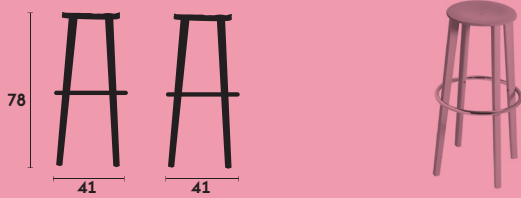

Ref. 534M

Estructura de haya. Asiento laminado. /
Beech wood frame. Plywood seat.