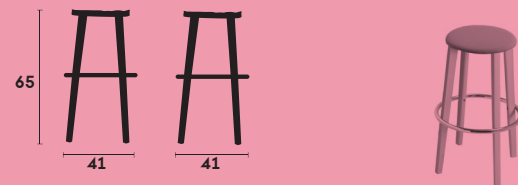

Ref. 534T-65

Estructura de haya. Asiento tapizado. /
Beech wood frame. Upholstered seat.