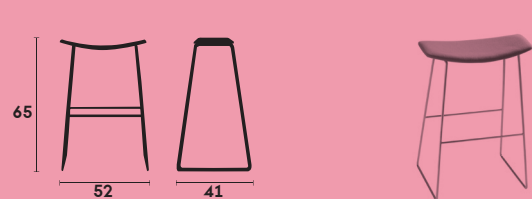

Ref. 530T-65

Pie patín acero. Asiento tapizado. /
Rod frame. Upholstered seat.