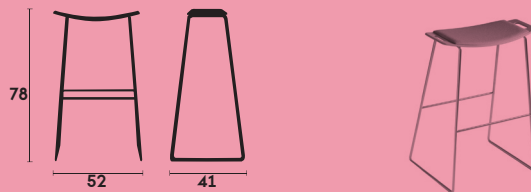

Ref. 530P

Pie patín acero. Asiento semi-tapizado. /
Rod frame. Seat semi-upholstered.