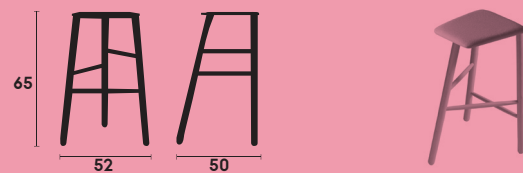

Ref. 532T-65

Estructura de haya. Asiento tapizado. /
Beech wood frame. Upholstered seat.