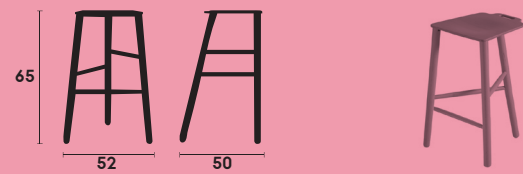

## Ref. 530T-65

Pie patín acero. Asiento tapizado. /  
Rod frame. Upholstered seat.

---

## Ref. 532M

Estructura de haya. Asiento laminado. /  
Beech wood frame. Plywood seat.