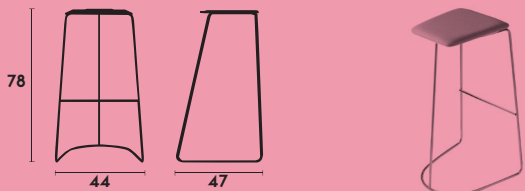

Ref. 533T

Pie patín acero. Asiento tapizado. /
Rod frame. Upholstered seat.