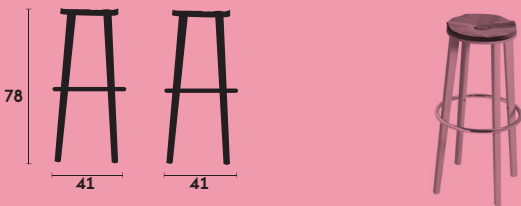

Ref. 534P

Estructura de haya. Asiento semi-tapizado. /
Beech wood frame. Seat semi-upholstered.