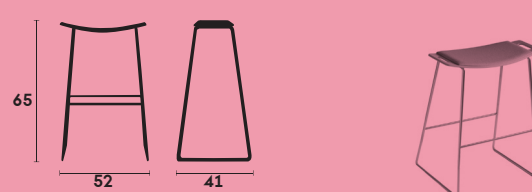

Ref. 530P-65

Pie patín acero. Asiento semi-tapizado. /
Rod frame. Seat semi-upholstered.