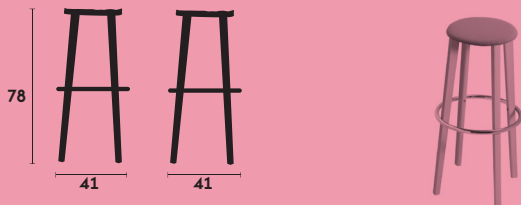

Ref. 534T

Estructura de haya. Asiento tapizado. /
Beech wood frame. Upholstered seat.