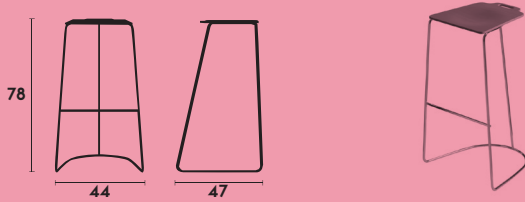

Tic, Tac, Toe

Ref. 533M

Pie patín acero. Asiento laminado. /
Rod frame. Plywood seat.