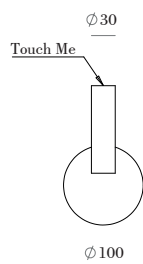

Maho

Designed by JF Sevilla 2020

A1254

ES

Acabados

Cabeza	Cuerpo
Negro Mate	Negro Mate
Oro Mate	Negro Mate

Materiales

Acero

Especificaciones (UE)

LED COB integrado 5W 3000K (Incluido)
220-240 V, 50/60 Hz
Touch Me - Regulable
IP20     

Clasificación Energética

A++

EN

Finishes

Head	Body
Matt Black	Matt Black
Matt Brass	Matt Black

Materials