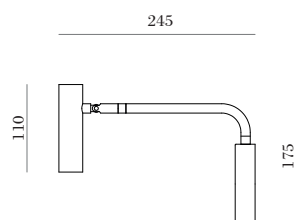

Maho

Designed by JF Sevilla 2020

A1254

ES

Acabados

Cabeza	Cuerpo
Negro Mate	Negro Mate
Oro Mate	Negro Mate

Materiales

Acero

Especificaciones (UE)

LED COB integrado 5W 3000K (Incluido)
220-240 V, 50/60 Hz
Touch Me - Regulable
IP20     

Clasificación Energética

A++

EN

Finishes

Head	Body
Matt Black	Matt Black
Matt Brass	Matt Black

Materials

Steel

Specifications (UE)

Integrated COB LED 5W 3000K (Included)
220-240 V, 50/60 Hz
Touch Me - Dimmable
IP20     

Energy Label

A++