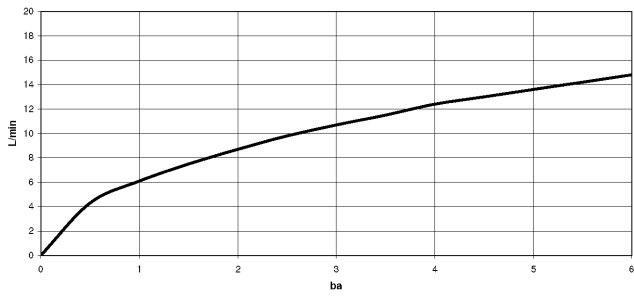

Rinsing spray set - Durabronz (23kt Gold)

27 731 970

mm [inches]

Flow rate chart

Codes & Standards

DIN 4109

EN 1717

ISO 3822