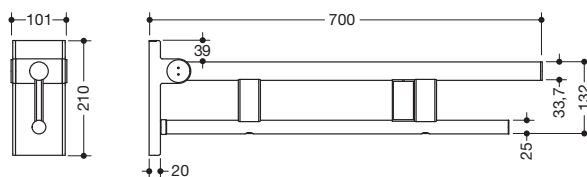

## Stützklappgriff Duo, Design A 900.50.12240

- zwei parallele, übereinander angeordnete runde Griffebenen
- mit Funk-Spülauslösung
- Ausführung rechts
- kann nach oben und gebremst nach unten geklappt werden
- blaue Taste (Wellensymbol) dient zum Auslösen der WC-Spülung
- Sendefrequenz 868,4 MHz
- passend zu Funk WC-Spülsystemen von Geberit, Mepa, Viega, Sanit, Friatec, TECE und Grohe
- Ausladung 700 mm, 210 mm hoch und 101 mm breit, Durchmesser Oberholm 33,7 mm, Durchmesser Unterholm 25 mm
- belastbar bis 100 kg
- aus hochwertigem Edelstahl, verchromt
- zur Montage mit korrosionsfreiem und geprüfem HEWI Befestigungsmaterial für unterschiedliche Wandaufbauten (separat zu bestellen)
- Dichtband zur Abdichtung der Befestigungspunkte ist im Lieferumfang enthalten
- Bodenstützen 900.50.02040 und 900.50.02140 nachrüstbar
- wird gemäß Verordnung (EU) 2017/745 über Medizinprodukte produziert
- erfüllt die Anforderungen nach ÖNORM B1600/1601 und SIA 500

## Abmessungen in mm