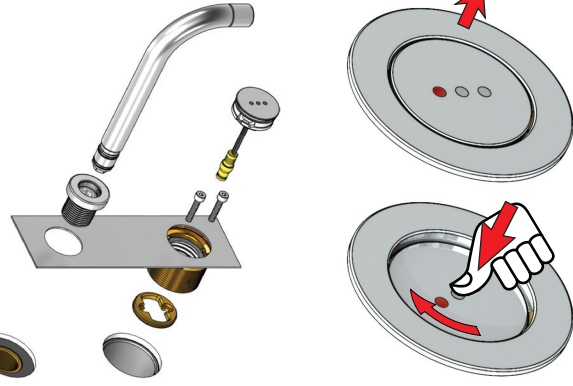

www.vola.com

vola

mnt_NR41_40998512_V1

©VOLA A/S 5 705230 296593

VR512
4002L

4002V
4003

4002L/V:
4003:

A: 10 - 20 mm = M5x25
A: 20 - 29 mm = M5x35

VR513A:	Standard
Tiles:	3 - 15 mm
Fliessen:	15 - 25 mm
Fliiser:	25 - 35 mm
Tegels:	35 - 45 mm
Carreaux:	45 - 55 mm
	55 - 65 mm