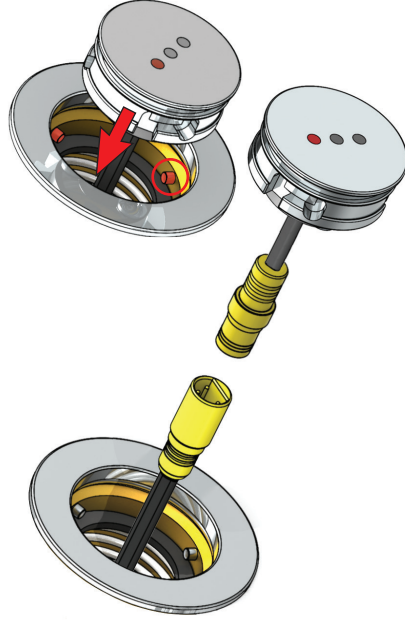

VOLA NR.41
 VOLA VR512
 VOLA 4002/L/V, 4003

Do not cut the membrane
Die Membran nicht schneiden
Skær ikke membranen
Skär inte membranet
Snij het membraan niet door
Ne coupez pas la membrane
No cortar la membrana

NR.41:

1

VR512:
 4002/L/V:
 4003:

2

NR 41

NR 41 - 1

		A
VR3279	16 mm	31 - 36 mm
VR3279B	12 mm	27 - 32 mm
VR3279C	8 mm	23 - 28 mm

NR 41 - 2

www.vola.com

vola

mnt_NR41_40998512_V1

©VOLA A/S 5 705230 296593

VR512
4002L

4002V
4003

4002L/V:
4003:

A: 10 - 20 mm = M5x25
A: 20 - 29 mm = M5x35