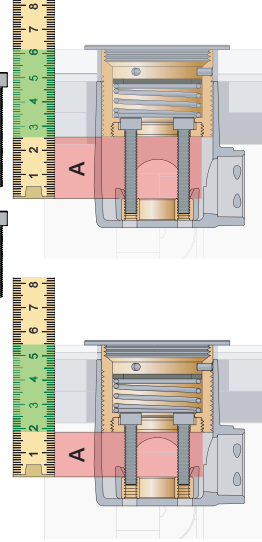

NR.41:

1

VR512:
 4002/L/V:
 4003:

2

NR 41

NR 41 - 1

		A
VR3279	16 mm	31 - 36 mm
VR3279B	12 mm	27 - 32 mm
VR3279C	8 mm	23 - 28 mm

NR 41 - 2

A: 10 - 20 mm = M5x25
A: 20 - 29 mm = M5x35

VR513A:	
Standard	3 - 15 mm
Tiles:	15 - 25 mm
Fliessen:	25 - 35 mm
Fliiser:	35 - 45 mm
Tegels:	45 - 55 mm
Carreaux:	55 - 65 mm
	x1
	x2
	x3