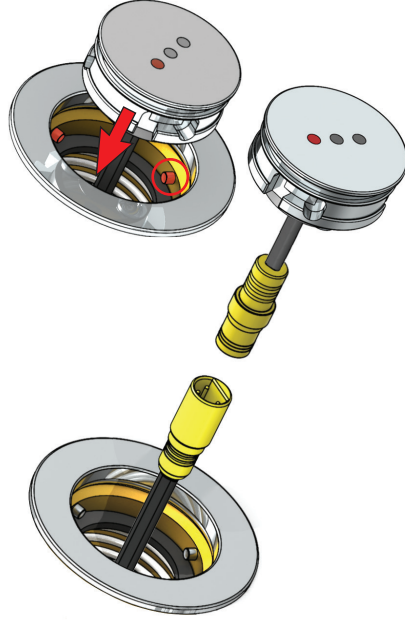

VOLA NR.41
 VOLA VR512
 VOLA 4002/L/V, 4003

Do not cut the membrane
Die Membran nicht schneiden
Skær ikke membranen
Skär inte membranet
Snij het membraan niet door
Ne coupez pas la membrane
No cortar la membrana

NR.41:

1

VR512:
 4002/L/V:
 4003:

2

NR 41

NR 41 - 1

		A
VR3279	16 mm	31 - 36 mm
VR3279B	12 mm	27 - 32 mm
VR3279C	8 mm	23 - 28 mm

NR 41 - 2

A: 10 - 20 mm = M5x25
A: 20 - 29 mm = M5x35

VR513A:	
Standard	3 - 15 mm
Tiles:	15 - 25 mm
Fliessen:	25 - 35 mm
Fliiser:	35 - 45 mm
Tegels:	45 - 55 mm
Carreaux:	55 - 65 mm
	x1
	x2
	x3