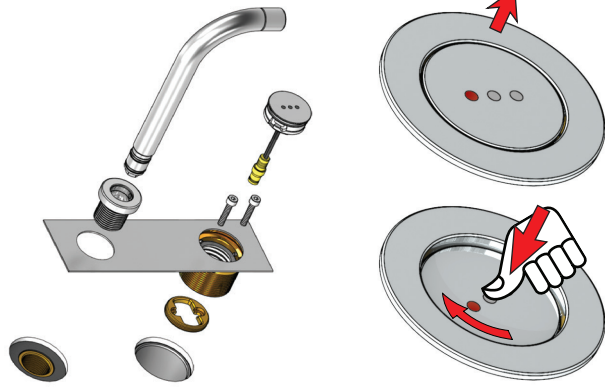

A: 10 - 20 mm = M5x25
A: 20 - 29 mm = M5x35

VR513A:	
Standard	3 - 15 mm
Tiles:	15 - 25 mm
Fliessen:	25 - 35 mm
Fliiser:	35 - 45 mm
Tegels:	45 - 55 mm
Carreaux:	55 - 65 mm
	x1
	x2
	x3