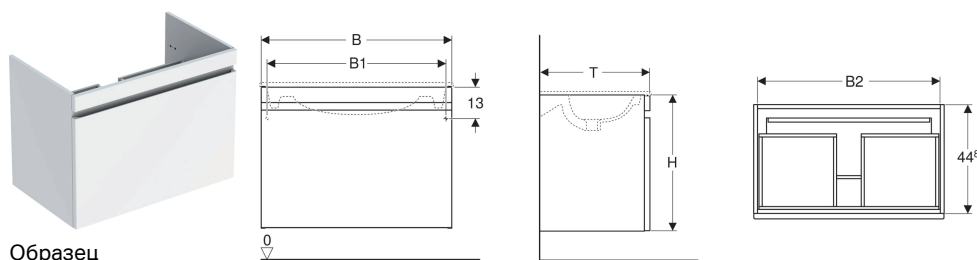

Шкафчик для встраиваемой раковины Geberit Renova Plan, с одним выдвижным и одним внутренним выдвижным ящиком

Характеристики

- Подвесной
- С выдвижным ящиком
- С одним внутренним выдвижным блоком
- Утопленная ручка для открывания
- Выдвижной ящик с самовтягивающимся механизмом

- С защитой от конденсата
- Фронтальная часть из МДФ
- Поставляется в собранном состоянии

Технические характеристики

Материал | Влагостойкое трехслойная ДСП

Объем поставки

- Крепеж
- Шкафчик для встраиваемой раковины

Арт. №	Цвет / поверхность	В	В1	Ширина раковина	Н	Т
869500000	Белый / Высокоглянцевое покрытие	98.8 см	94 см	100 см	58.5 см	47.3 см
869560000	Белый / Высокоглянцевое покрытие	58.8 см	54 см	60 см	58.5 см	47.3 см
869580000	Белый / Высокоглянцевое покрытие	78.8 см	74 см	80 см	58.5 см	47.3 см
869555000	Белый / Высокоглянцевое покрытие	53.8 см	49 см	55 см	58.5 см	47.3 см
869556000	Лавовый / Матовое покрытие	53.8 см	49 см	55 см	58.5 см	47.3 см
869501000	Лавовый / Матовое покрытие	98.8 см	94 см	100 см	58.5 см	47.3 см
869561000	Лавовый / Матовое покрытие	58.8 см	54 см	60 см	58.5 см	47.3 см
869581000	Лавовый / Матовое покрытие	78.8 см	74 см	80 см	58.5 см	47.3 см
869557000	Вяз / Структурированное покрытие	53.8 см	49 см	55 см	58.5 см	47.3 см
869502000	Вяз / Структурированное покрытие	98.8 см	94 см	100 см	58.5 см	47.3 см
869562000	Вяз / Структурированное покрытие	58.8 см	54 см	60 см	58.5 см	47.3 см
869582000	Вяз / Структурированное покрытие	78.8 см	74 см	80 см	58.5 см	47.3 см
869558000	Дуб / Структурированное покрытие	53.8 см	49 см	55 см	58.5 см	47.3 см
869503000	Дуб / Структурированное покрытие	98.8 см	94 см	100 см	58.5 см	47.3 см
869563000	Дуб / Структурированное покрытие	58.8 см	54 см	60 см	58.5 см	47.3 см
869583000	Дуб / Структурированное покрытие	78.8 см	74 см	80 см	58.5 см	47.3 см