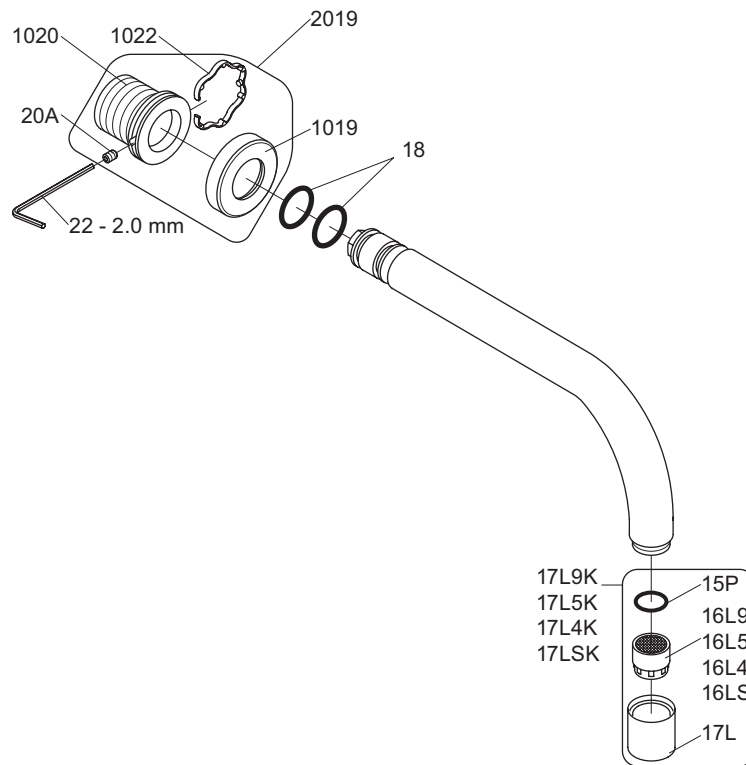

VR17L9K: VR15P, VR16L9, VR17L
VR17L5K: VR15P, VR16L5, VR17L
VR17L4K: VR15P, VR16L4, VR17L (US Standard)
VR17LSK: VR15P, VR16LS, VR17L
VR1020K: VR20A, VR22, VR1020, VR1022
VR2019: VR20A, VR22, VR1019, VR1020, VR1022

vola
Lunavej 2
DK-8700 Horsens
Tlf : + 45 7023 5500
sales@vola.com
www.vola.com

VOLA 010 / 020

Date
Apr. 21

Rev.
3

Sheet
SB11