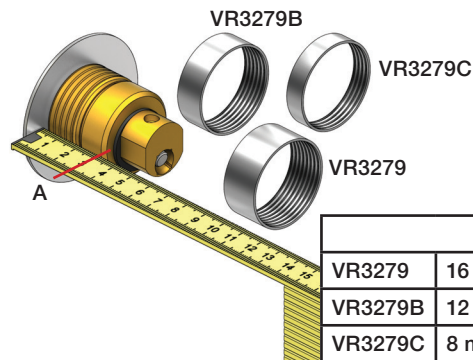

NR.41:

1

VR512:
 4002/L/V:
 4003:

2

NR 41

NR 41 - 1

		A
VR3279	16 mm	31 - 36 mm
VR3279B	12 mm	27 - 32 mm
VR3279C	8 mm	23 - 28 mm

NR 41 - 2

A: 10 - 20 mm = M5x25
A: 20 - 29 mm = M5x35

VR513A:	
Standard	3 - 15 mm
Fliesen:	15 - 25 mm
Fliser:	25 - 35 mm
Tegels:	35 - 45 mm
Carreaux:	45 - 55 mm
	55 - 65 mm