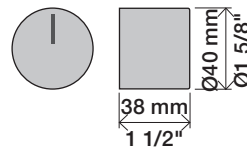

NR.41:

1

VR512:
 4002/L/V:
 4003:

2

NR 41

NR 41 - 1

		A
VR3279	16 mm	31 - 36 mm
VR3279B	12 mm	27 - 32 mm
VR3279C	8 mm	23 - 28 mm

NR 41 - 2

A: 10 - 20 mm = M5x25
A: 20 - 29 mm = M5x35

VR513A:	
Standard	3 - 15 mm
Fliesen:	15 - 25 mm
Fliser:	25 - 35 mm
Tegels:	35 - 45 mm
Carreaux:	45 - 55 mm
	55 - 65 mm