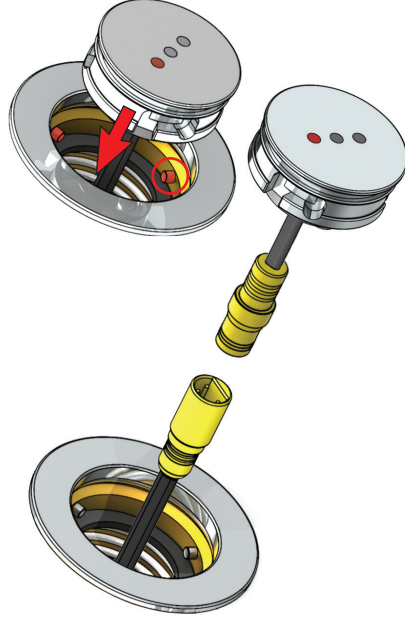

VOLA NR.41
 VOLA VR512
 VOLA 4002/L/V, 4003

Do not cut the membrane
Die Membran nicht schneiden
Skær ikke membranen
Skär inte membranet
Snij het membraan niet door
Ne coupez pas la membrane
No cortar la membrana

NR.41:

1

VR512:
 4002/L/V:
 4003:

2

NR 41

NR 41 - 1

		A
VR3279	16 mm	31 - 36 mm
VR3279B	12 mm	27 - 32 mm
VR3279C	8 mm	23 - 28 mm

NR 41 - 2

A: 10 - 20 mm = M5x25
A: 20 - 29 mm = M5x35

VR513A:	
Standard	3 - 15 mm
Fliesen:	15 - 25 mm
Fliser:	25 - 35 mm
Tegels:	35 - 45 mm
Carreaux:	45 - 55 mm
	55 - 65 mm