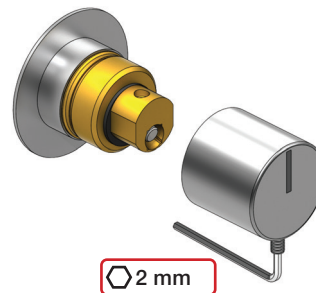

VOLA NR.41
 VOLA VR512
 VOLA 4002/L/V, 4003

Do not cut the membrane
Die Membran nicht schneiden
Skær ikke membranen
Skär inte membranet
Snij het membraan niet door
Ne coupez pas la membrane
No cortar la membrana

NR.41:

1

VR512:
 4002/L/V:
 4003:

2

NR 41

NR 41 - 1

		A
VR3279	16 mm	31 - 36 mm
VR3279B	12 mm	27 - 32 mm
VR3279C	8 mm	23 - 28 mm

NR 41 - 2

A: 10 - 20 mm = M5x25
A: 20 - 29 mm = M5x35

VR513A:	
Standard	3 - 15 mm
Fliesen:	15 - 25 mm
Fliser:	25 - 35 mm
Tegels:	35 - 45 mm
Carreaux:	45 - 55 mm
	55 - 65 mm