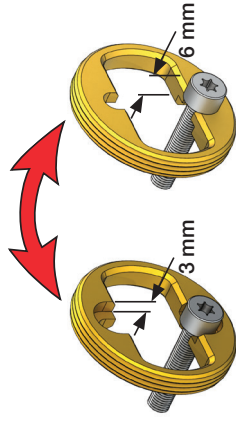

VR512
4002L

4002V
4003