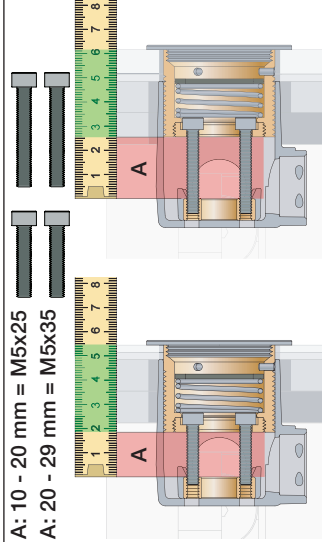

NR.41:

1

VR512:
 4002/L/V:
 4003:

2

NR 41

NR 41 - 1

		A
VR3279	16 mm	31 - 36 mm
VR3279B	12 mm	27 - 32 mm
VR3279C	8 mm	23 - 28 mm

NR 41 - 2

A: 10 - 20 mm = M5x25
A: 20 - 29 mm = M5x35

VR513A:	
Standard	3 - 15 mm
Fliesen:	15 - 25 mm
Fliser:	25 - 35 mm
Tegels:	35 - 45 mm
Carreaux:	45 - 55 mm
	55 - 65 mm