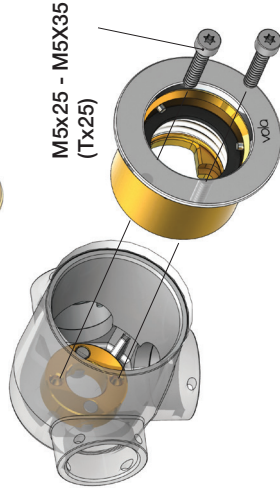

VOLA NR.41
 VOLA VR512
 VOLA 4002/L/V, 4003

Do not cut the membrane
Die Membran nicht schneiden
Skær ikke membranen
Skär inte membranet
Snij het membraan niet door
Ne coupez pas la membrane
No cortar la membrana

NR.41:

1

VR512:
 4002/L/V:
 4003:

2

NR 41

NR 41 - 1

		A
VR3279	16 mm	31 - 36 mm
VR3279B	12 mm	27 - 32 mm
VR3279C	8 mm	23 - 28 mm

NR 41 - 2

www.vola.com

vola

mnt_NR41_40998512_V1

©VOLA A/S 5 705230 296593

1

VR512
4002L

4002V
4003

4002L/V:
4003:

A: 10 - 20 mm = M5x25
A: 20 - 29 mm = M5x35

VR513A:	
Standard	3 - 15 mm
Fliesen:	15 - 25 mm
Fliser:	25 - 35 mm
Tegels:	35 - 45 mm
Carreaux:	45 - 55 mm
	55 - 65 mm