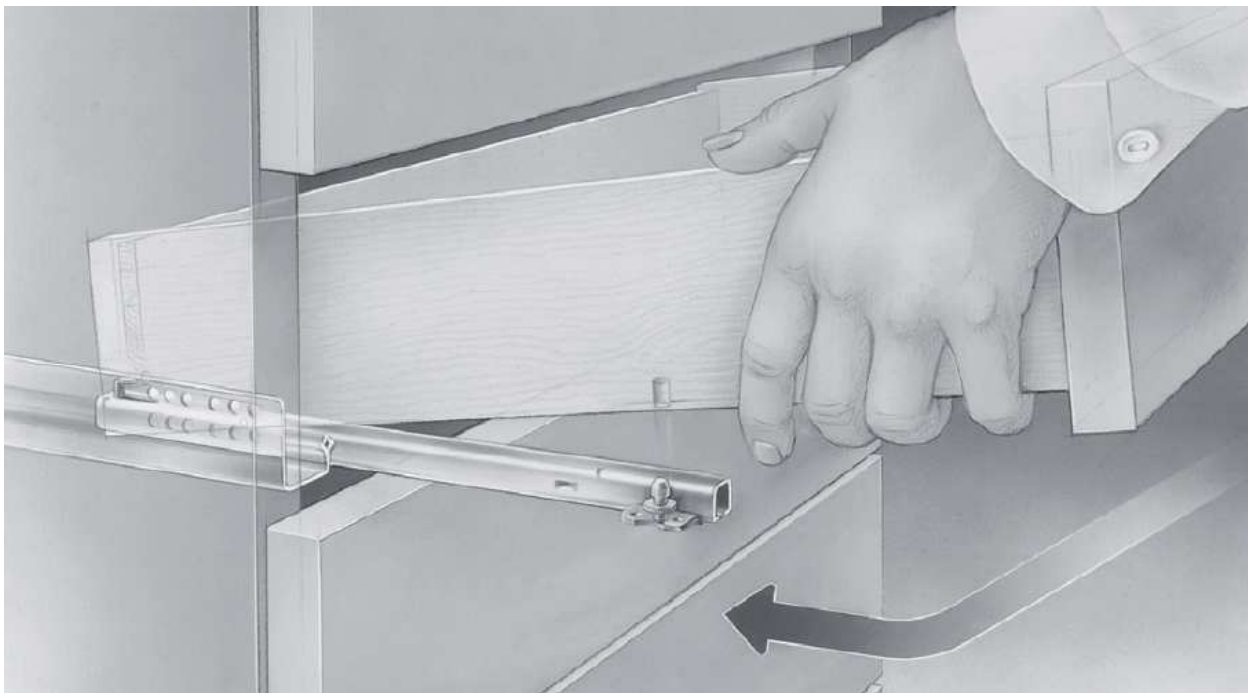

8MP302..

8MP303..

FORO Ø=35

Fil. 1" 1/4 G

Max 10 kg

PUSH PULL

PUSH PULL

MAX 2.5 mm