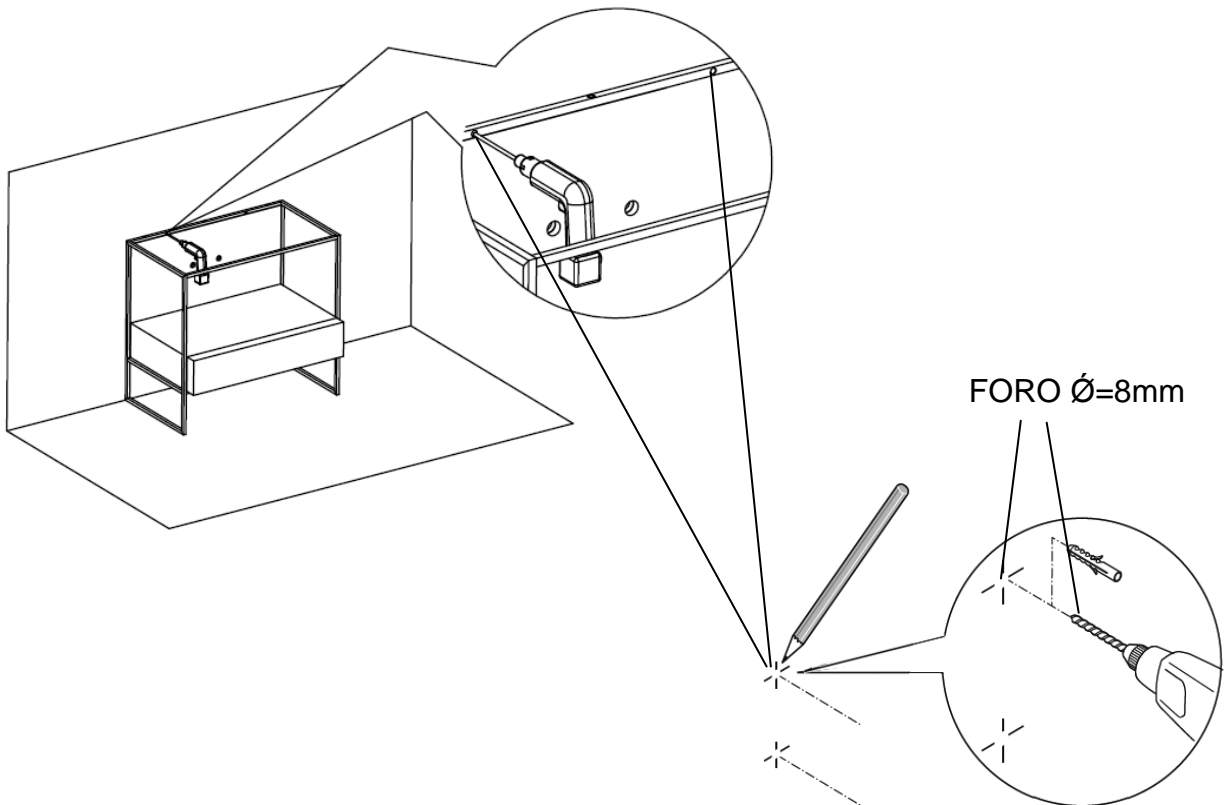

8MP302..

8MP303..

FORO Ø=35

Fil. 1" 1/4 G

Max 10 kg

PUSH PULL

PUSH PULL

MAX 2.5 mm