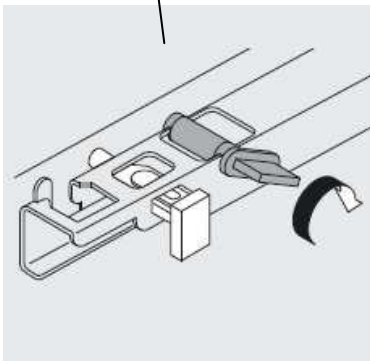

8MP302..

8MP303..

FORO Ø=35

Fil. 1" 1/4 G

Max 10 kg

PUSH PULL

PUSH PULL

MAX 2.5 mm