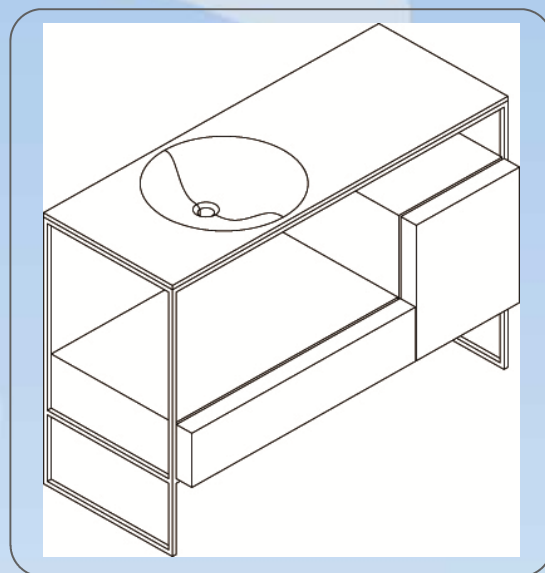

8MP302..

8MP303..

FORO Ø=35

Fil. 1" 1/4 G

Max 10 kg

PUSH PULL

PUSH PULL

MAX 2.5 mm