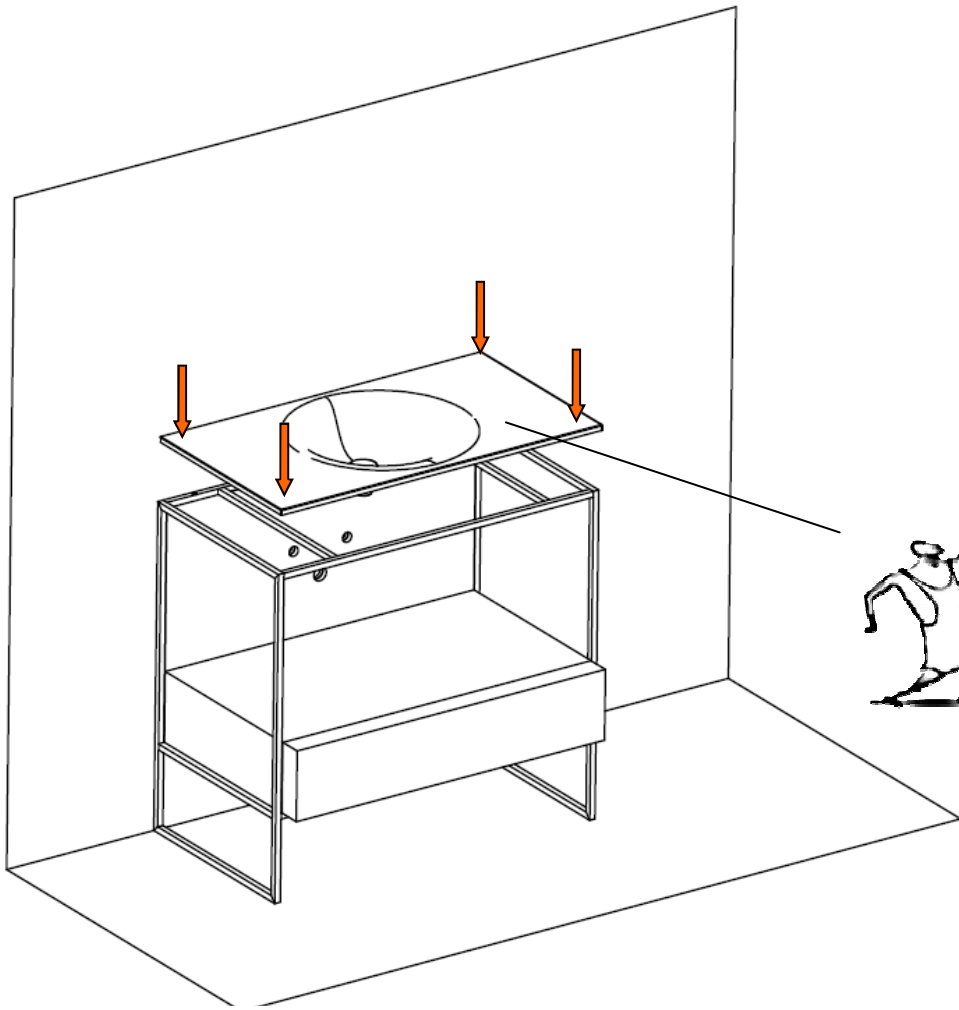

8MP302..

8MP303..

FORO Ø=35

Fil. 1" 1/4 G

Max 10 kg

PUSH PULL

PUSH PULL

MAX 2.5 mm