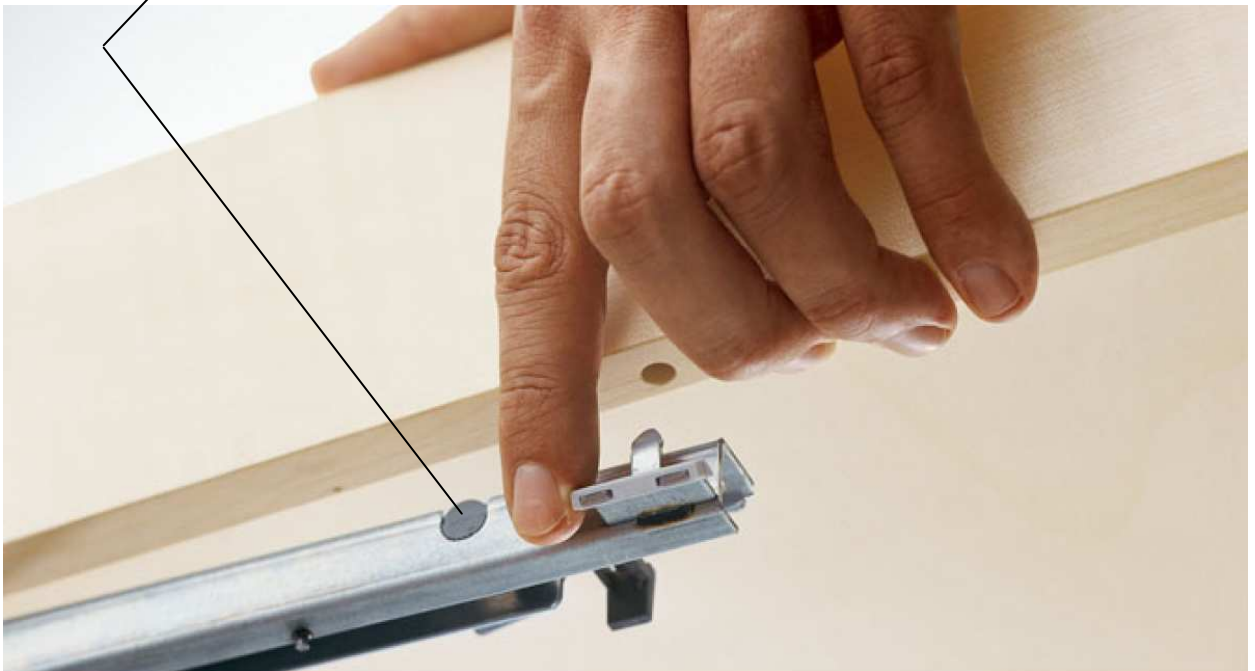

8MP302..

8MP303..

FORO Ø=35

Fil. 1" 1/4 G

Max 10 kg

PUSH PULL

PUSH PULL

MAX 2.5 mm