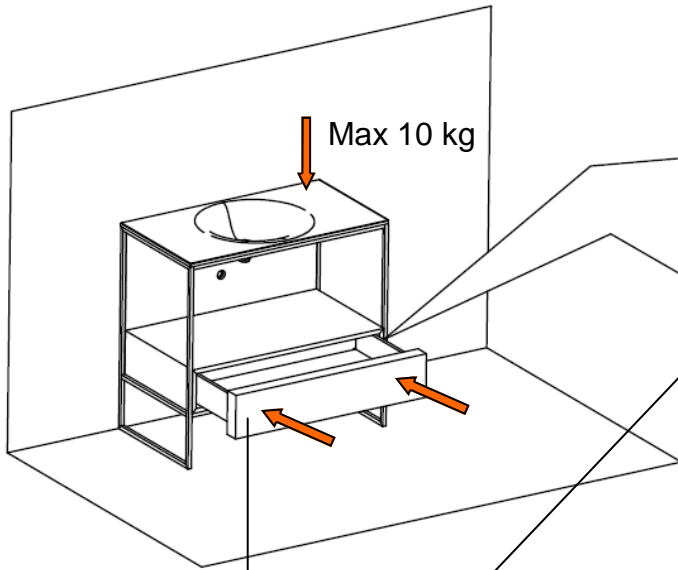

8MP302..

8MP303..

FORO Ø=35

Fil. 1" 1/4 G

Max 10 kg

PUSH PULL

PUSH PULL

MAX 2.5 mm