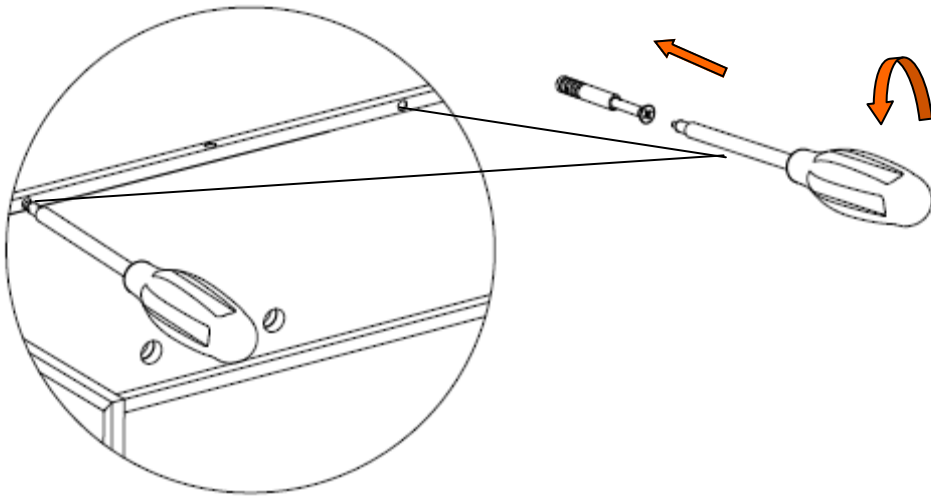

8MP302..

8MP303..

FORO Ø=35

Fil. 1" 1/4 G

Max 10 kg

PUSH PULL

PUSH PULL

MAX 2.5 mm