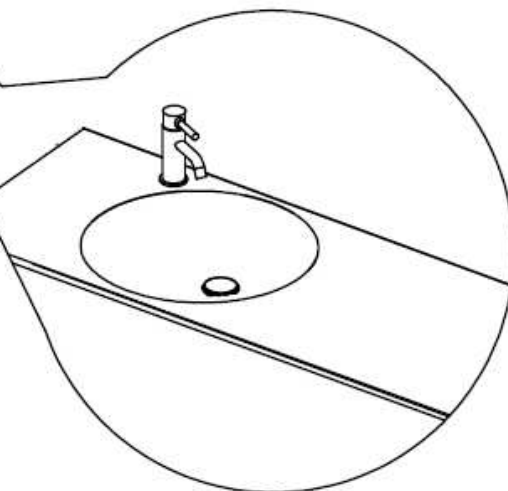

8MP302..

8MP303..

FORO Ø=35

Fil. 1" 1/4 G

Max 10 kg

PUSH PULL

PUSH PULL

MAX 2.5 mm