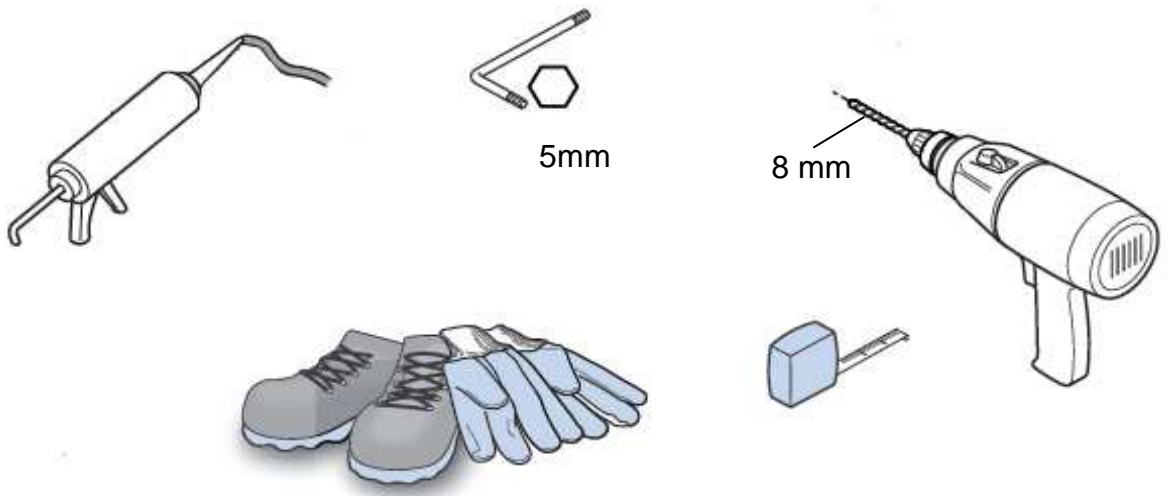

8MP302..

8MP303..

FORO Ø=35

Fil. 1" 1/4 G

Max 10 kg

PUSH PULL

PUSH PULL

MAX 2.5 mm