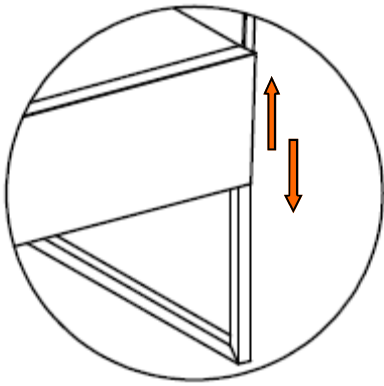

8MP302..

8MP303..

FORO Ø=35

Fil. 1" 1/4 G

Max 10 kg

PUSH PULL

PUSH PULL

MAX 2.5 mm