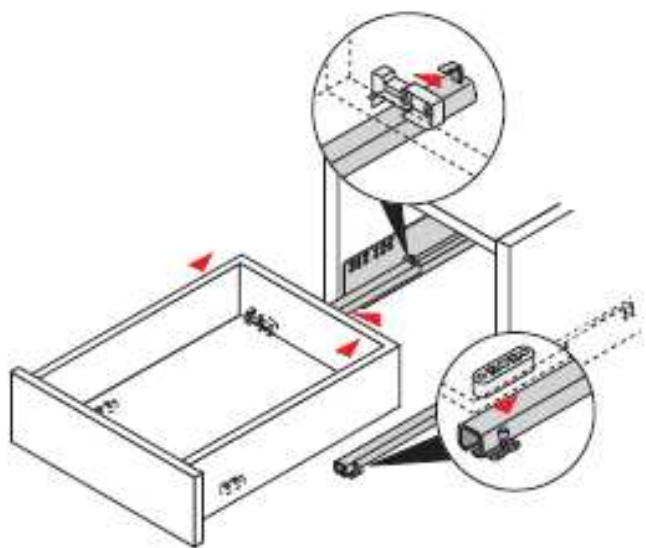

8MP302..

8MP303..

FORO Ø=35

Fil. 1" 1/4 G

Max 10 kg

PUSH PULL

PUSH PULL

MAX 2.5 mm