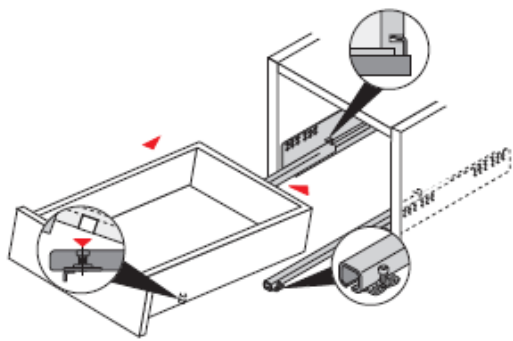

8MP302..

8MP303..

FORO Ø=35

Fil. 1" 1/4 G

Max 10 kg

PUSH PULL

PUSH PULL

MAX 2.5 mm