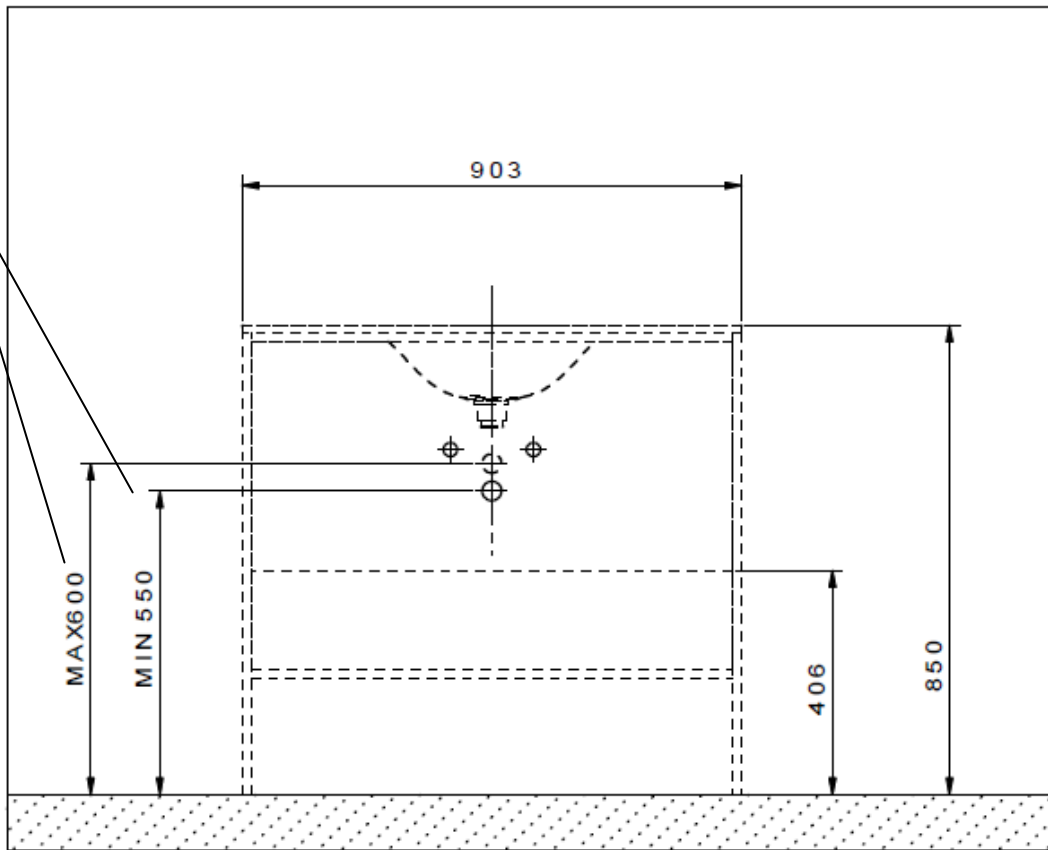

8MP302..

8MP303..

FORO Ø=35

Fil. 1" 1/4 G

Max 10 kg

PUSH PULL

PUSH PULL

MAX 2.5 mm