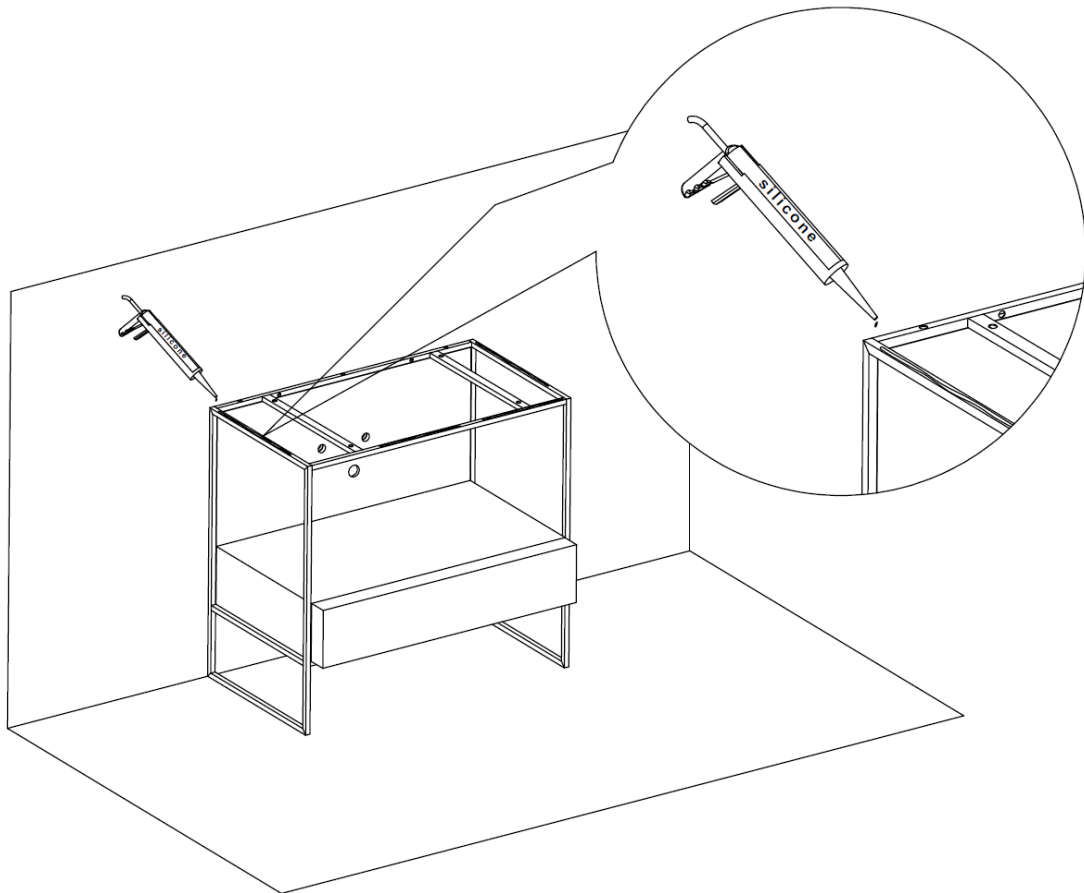

8MP302..

8MP303..

FORO Ø=35

Fil. 1" 1/4 G

Max 10 kg

PUSH PULL

PUSH PULL

MAX 2.5 mm