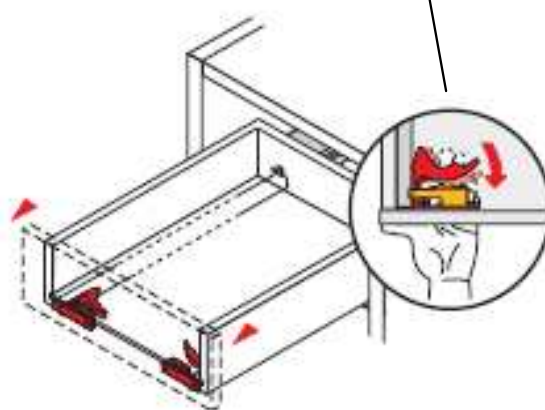

8MP302..

8MP303..

FORO Ø=35

Fil. 1" 1/4 G

Max 10 kg

PUSH PULL

PUSH PULL

MAX 2.5 mm