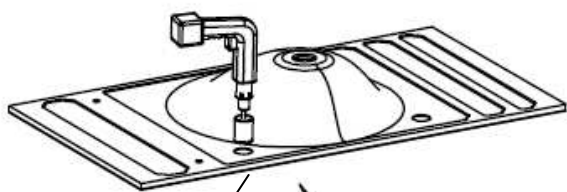

8MP302..

8MP303..

FORO Ø=35

Fil. 1" 1/4 G

Max 10 kg

PUSH PULL

PUSH PULL

MAX 2.5 mm