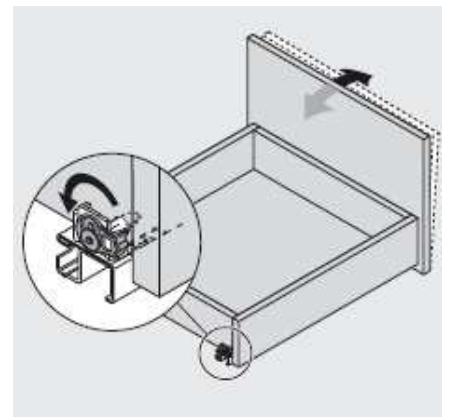

8MP302..

8MP303..

FORO Ø=35

Fil. 1" 1/4 G

Max 10 kg

PUSH PULL

PUSH PULL

MAX 2.5 mm