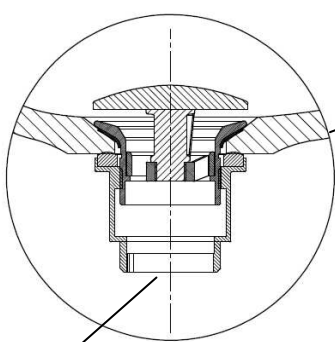

8MP302..

8MP303..

FORO Ø=35

Fil. 1" 1/4 G

Max 10 kg

PUSH PULL

PUSH PULL

MAX 2.5 mm