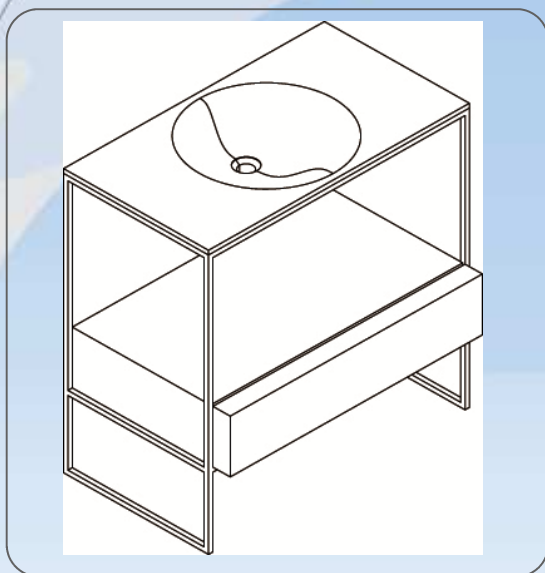

8MP302..

8MP303..

FORO Ø=35

Fil. 1" 1/4 G

Max 10 kg

PUSH PULL

PUSH PULL

MAX 2.5 mm