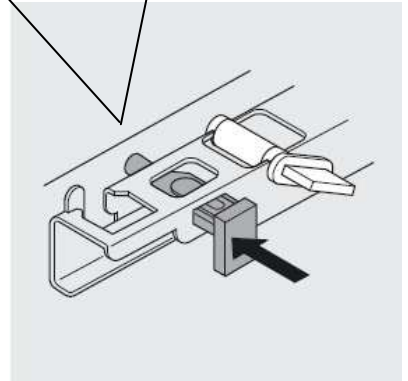

8MP302..

8MP303..

FORO Ø=35

Fil. 1" 1/4 G

Max 10 kg

PUSH PULL

PUSH PULL

MAX 2.5 mm