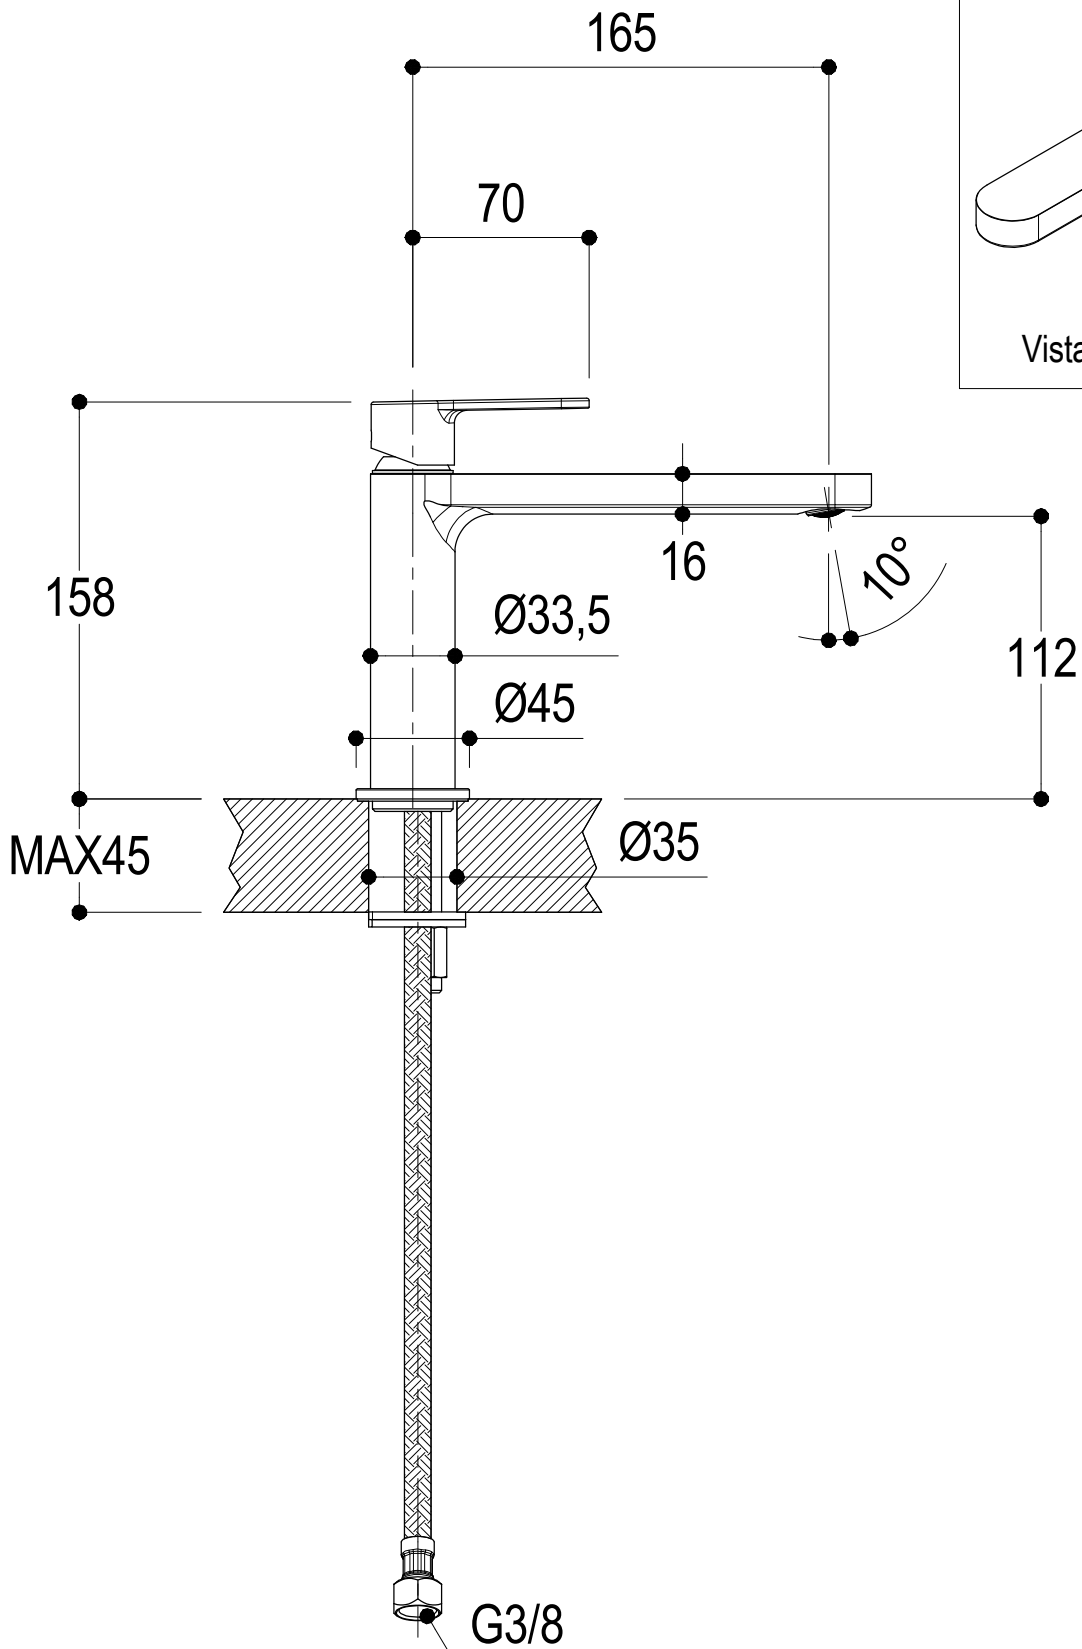

SCHEDA TECNICA / TECHNICAL DATA

 <p>RUBINETTERIE <b>Ritmonio</b> 13019 VARALLO - (VC) - ITALY</p>	SERIE	TAB	CODICE	PR37AA202	DATA EMISSIONE	20/02/2015
	DENOMINAZIONE	Miscelatore monocomando per lavabo Single lever basin mixer				
REVISIONE	/	EMESSO	SIGNORINI	APPROVATO	GIUSTO	