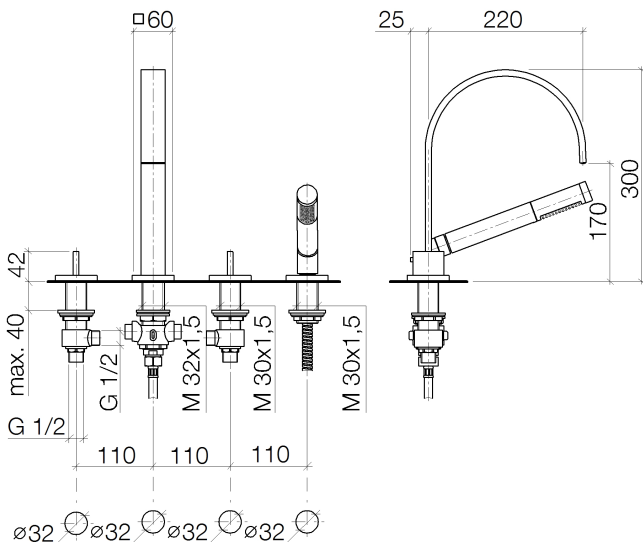

Ванна - MEM

Смеситель на четыре отверстия для монтажа на борту ванны или на краю плитки - Dark  
Артикулльный номер: 27 532 782-99

- вылет 220 мм
- душевой гарнитур со шлангом: нормальная струя
- излив: прямоугольная нормальная струя
- душевой комплект со шлангом для душа и системой удаления известковых отложений
- автоматическое переключение ванна/душ
- высота смесителя 300 мм
- высота до аэратора 170 мм
- диаметр отверстия вентиля бокового 32 мм
- диаметр отверстия под излив 32 мм
- диаметр отверстия под душевой шланг 32 мм
- розетка для излива 60 x 60 мм
- розетка для душевого комплекта со шлангом 60 x 60 мм
- розетка для бокового клапана 60 x 60 мм
- металлический душевой шланг 1750 мм со встроенной защитой от перекручивания
- расход макс. 27,3 л/мин при гидравлическом давлении 3 бара
- расход душевого комплекта макс. 6,8 л/мин
- Группа смесителей согл. DIN 4109: 1
- Защищён от обратного потока.

Dark Platinum matt

размерный чертеж

Ванна - MEM

Смеситель на четыре отверстия для монтажа на борту ванны или на краю плитки - Dark  
Артикульный номер: 27 532 782-99

Все величины в мм / дюймах = мм x 0,0394