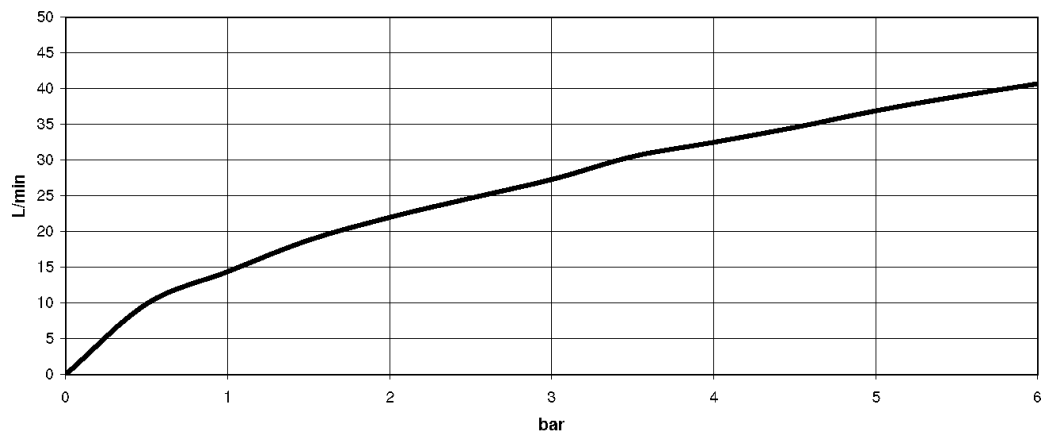

Ванна - MEM

Смеситель на четыре отверстия для монтажа на борту ванны или на краю плитки - Dark
Артикулльный номер: 27 532 782-99

Все величины в мм / дюймах = мм x 0,0394

график расхода