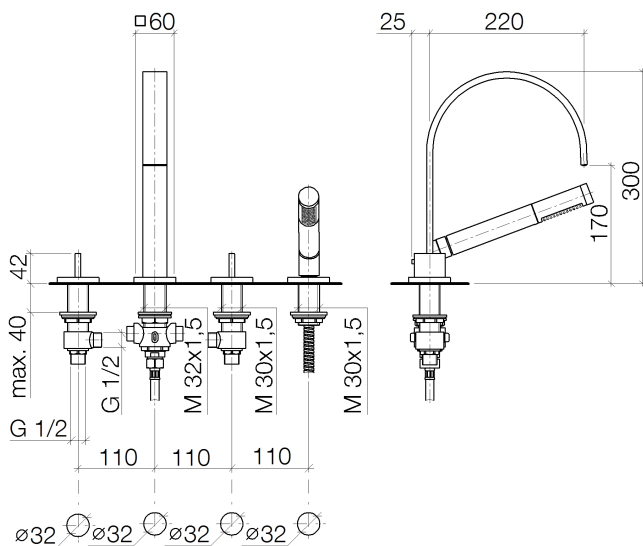

Ванна - MEM

Смеситель на четыре отверстия для монтажа на борту ванны или на краю плитки - Dark
 Артикульный номер: 27 532 782-99

- вылет 220 мм
- душевой гарнитур со шлангом: нормальная струя
- излив: прямоугольная нормальная струя
- душевой комплект со шлангом для душа и системой удаления известковых отложений
- автоматическое переключение ванна/душ
- высота смесителя 300 мм
- высота до аэратора 170 мм
- диаметр отверстия вентиля бокового 32 мм
- диаметр отверстия под излив 32 мм
- диаметр отверстия под душевой шланг 32 мм
- розетка для излива 60 x 60 мм
- розетка для душевого комплекта со шлангом 60 x 60 мм
- розетка для бокового клапана 60 x 60 мм
- металлический душевой шланг 1750 мм со встроенной защитой от перекручивания
- расход макс. 27,3 л/мин при гидравлическом давлении 3 бара
- расход душевого комплекта макс. 6,8 л/мин
- Группа смесителей согл. DIN 4109: 1
- Защищён от обратного потока.

Dark Platinum matt

размерный чертеж

Ванна - MEM

Смеситель на четыре отверстия для монтажа на борту ванны или на краю плитки - Dark
Артикулльный номер: 27 532 782-99

Все величины в мм / дюймах = мм x 0,0394

график расхода

Ванна - MEM

Смеситель на четыре отверстия для монтажа на борту ванны или на краю плитки - Dark
Артикульный номер: 27 532 782-99

Другие варианты поверхностей

хром
27 532 782-00

платина матовая
27 532 782-06