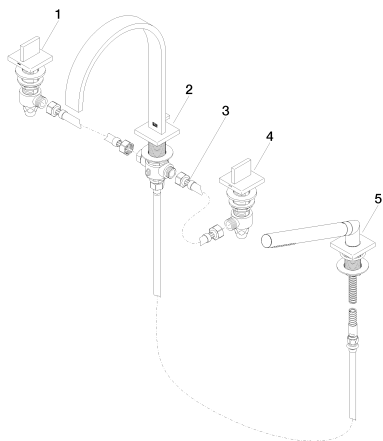

Ванна - MEM

Смеситель на четыре отверстия для монтажа на борту ванны или на краю плитки - Dark
 Артикульный номер: 27 532 782-99

- вылет 220 мм
- душевой гарнитур со шлангом: нормальная струя
- излив: прямоугольная нормальная струя
- душевой комплект со шлангом для душа и системой удаления известковых отложений
- автоматическое переключение ванна/душ
- высота смесителя 300 мм
- высота до аэратора 170 мм
- диаметр отверстия вентиля бокового 32 мм
- диаметр отверстия под излив 32 мм
- диаметр отверстия под душевой шланг 32 мм
- розетка для излива 60 x 60 мм
- розетка для душевого комплекта со шлангом 60 x 60 мм
- розетка для бокового клапана 60 x 60 мм
- металлический душевой шланг 1750 мм со встроенной защитой от перекручивания
- расход макс. 27,3 л/мин при гидравлическом давлении 3 бара
- расход душевого комплекта макс. 6,8 л/мин
- Группа смесителей согл. DIN 4109: 1
- Защищён от обратного потока.

Dark Platinum matt

Ванна - MEM

Смеситель на четыре отверстия для монтажа на борту ванны или на краю плитки - Dark
 Артикульный номер: 27 532 782-99

размерный чертеж

Все величины в мм / дюймах = мм x 0,0394

график расхода

Ванна - MEM

Смеситель на четыре отверстия для монтажа на борту ванны или на краю плитки - Dark
Артикульный номер: 27 532 782-99

Другие варианты поверхностей

хром
27 532 782-00

платина матовая
27 532 782-06

Ванна - MEM

Смеситель на четыре отверстия для монтажа на борту ванны или на краю плитки - Dark
 Артикульный номер: 27 532 782-99

Спецификация запасных частей

№	Артикульный №	Наименование	Расходуемое кол-во
1	20 000 783-99	Вентиль боковой заправление влево горячий - Dark Platinum matt	1
2	13 512 782-99	Излив для ванны с переключателем для вертикального монтажа - Dark Platinum matt	1
3	12 502 970 90	Напорный шланг 1/2" x 1/2" x 400 мм -	1
4	20 000 782-99	Вентиль боковой заправление вправо холодный - Dark Platinum matt	1
5	27 702 980-99	Душевой гарнитур со шлангом для монтажа на борту ванны или на краю плитки - Dark Platinum matt	1