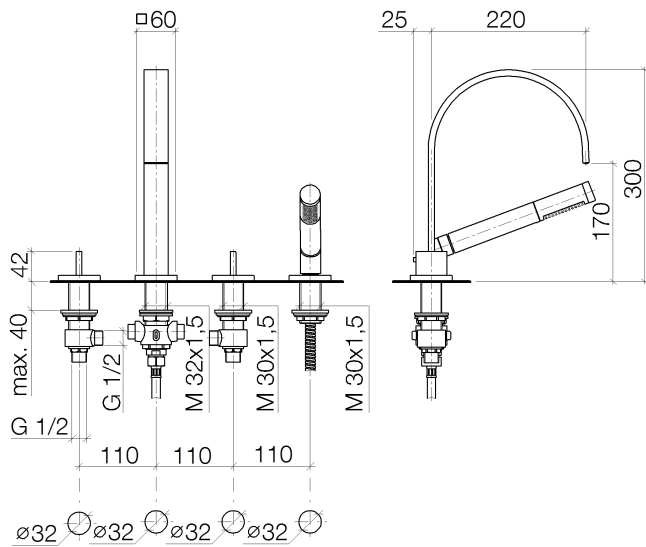

Ванна - MEM

Смеситель на четыре отверстия для монтажа на борту ванны или на краю плитки - Dark
 Артикульный номер: 27 532 782-99

- вылет 220 мм
- душевой гарнитур со шлангом: нормальная струя
- излив: прямоугольная нормальная струя
- душевой комплект со шлангом для душа и системой удаления известковых отложений
- автоматическое переключение ванна/душ
- высота смесителя 300 мм
- высота до аэратора 170 мм
- диаметр отверстия вентиля бокового 32 мм
- диаметр отверстия под излив 32 мм
- диаметр отверстия под душевой шланг 32 мм
- розетка для излива 60 x 60 мм
- розетка для душевого комплекта со шлангом 60 x 60 мм
- розетка для бокового клапана 60 x 60 мм
- металлический душевой шланг 1750 мм со встроенной защитой от перекручивания
- расход макс. 27,3 л/мин при гидравлическом давлении 3 бара
- расход душевого комплекта макс. 6,8 л/мин
- Группа смесителей согл. DIN 4109: 1
- Защищён от обратного потока.

Dark Platinum matt

Ванна - MEM

Смеситель на четыре отверстия для монтажа на борту ванны или на краю плитки - Dark
 Артикульный номер: 27 532 782-99

размерный чертеж

Все величины в мм / дюймах = мм x 0,0394

график расхода

Ванна - MEM

Смеситель на четыре отверстия для монтажа на борту ванны или на краю плитки - Dark
Артикульный номер: 27 532 782-99

Другие варианты поверхностей

хром
27 532 782-00

платина матовая
27 532 782-06

Ванна - MEM

Смеситель на четыре отверстия для монтажа на борту ванны или на краю плитки - Dark
 Артикульный номер: 27 532 782-99

Спецификация запасных частей

№	Артикульный №	Наименование	Расходуемое кол-во
1	20 000 783-99	Вентиль боковой заправление влево горячий - Dark Platinum matt	1
2	13 512 782-99	Излив для ванны с переключателем для вертикального монтажа - Dark Platinum matt	1
3	12 502 970 90	Напорный шланг 1/2" x 1/2" x 400 мм -	1
4	20 000 782-99	Вентиль боковой заправление вправо холодный - Dark Platinum matt	1
5	27 702 980-99	Душевой гарнитур со шлангом для монтажа на борту ванны или на краю плитки - Dark Platinum matt	1