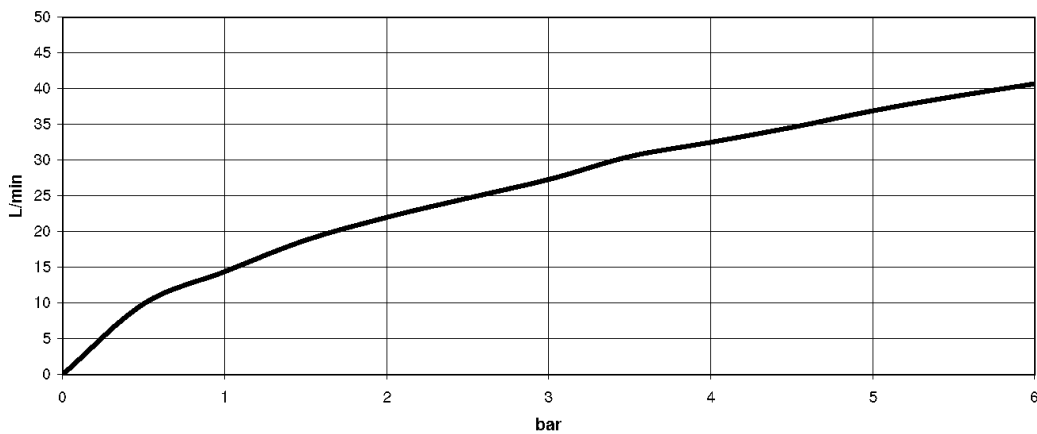

Ванна - MEM

Смеситель на четыре отверстия для монтажа на борту ванны или на краю плитки - Dark
Артикульный номер: 27 532 782-99

размерный чертеж

Все величины в мм / дюймах = мм x 0,0394

график расхода