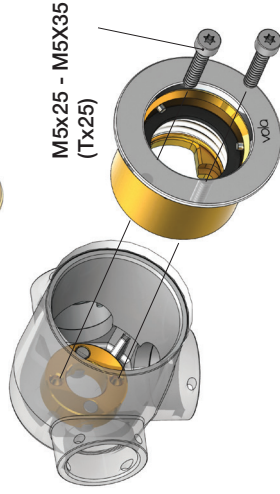

NR.41:

1

VR512:  
 4002/L/V:  
 4003:

2

NR 41

NR 41 - 1

		A
VR3279	16 mm	31 - 36 mm
VR3279B	12 mm	27 - 32 mm
VR3279C	8 mm	23 - 28 mm

NR 41 - 2

www.vola.com

vola

mnt\_NR41\_40998512\_V1

©VOLA A/S 5 705230 296593

VR512  
4002L

4002V  
4003

4002L/V:  
4003:

A: 10 - 20 mm = M5x25  
A: 20 - 29 mm = M5x35

VR513A:	
Standard	3 - 15 mm
Fliesen:	15 - 25 mm
Fliser:	25 - 35 mm
Tegels:	35 - 45 mm
Carreaux:	45 - 55 mm
	55 - 65 mm