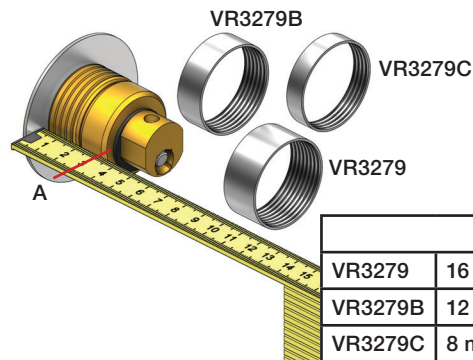

NR.41:

1

VR512:  
 4002/L/V:  
 4003:

2

NR 41

NR 41 - 1

		A
VR3279	16 mm	31 - 36 mm
VR3279B	12 mm	27 - 32 mm
VR3279C	8 mm	23 - 28 mm

NR 41 - 2

www.vola.com

vola

mnt\_NR41\_40998512\_V1

©VOLA A/S 5 705230 296593

VR512  
4002L

4002V  
4003

4002L/V:  
4003:

A: 10 - 20 mm = M5x25  
A: 20 - 29 mm = M5x35

VR513A:	
Standard	3 - 15 mm
Fliesen:	15 - 25 mm
Fliser:	25 - 35 mm
Tegels:	35 - 45 mm
Carreaux:	45 - 55 mm
	55 - 65 mm