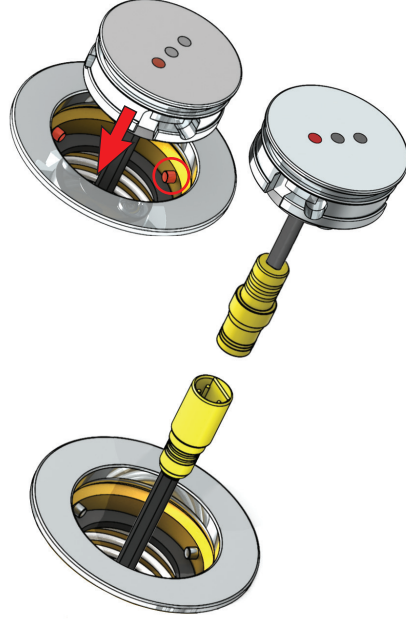

VOLA NR.41  
 VOLA VR512  
 VOLA 4002/L/V, 4003

**Do not cut the membrane**  
**Die Membran nicht schneiden**  
**Skær ikke membranen**  
**Skär inte membranet**  
**Snij het membraan niet door**  
**Ne coupez pas la membrane**  
**No cortar la membrana**

NR.41:

1

VR512:  
 4002/L/V:  
 4003:

2

NR 41

NR 41 - 1

		A
VR3279	16 mm	31 - 36 mm
VR3279B	12 mm	27 - 32 mm
VR3279C	8 mm	23 - 28 mm

NR 41 - 2

www.vola.com

vola

mnt\_NR41\_40998512\_V1

©VOLA A/S 5 705230 296593

VR512  
4002L

4002V  
4003

4002L/V:  
4003:

A: 10 - 20 mm = M5x25  
A: 20 - 29 mm = M5x35