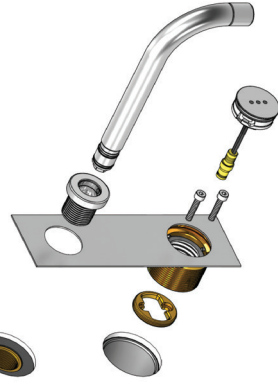

NR.41:

1

VR512:  
 4002/L/V:  
 4003:

2

NR 41

NR 41 - 1

		A
VR3279	16 mm	31 - 36 mm
VR3279B	12 mm	27 - 32 mm
VR3279C	8 mm	23 - 28 mm

NR 41 - 2

www.vola.com

vola

mnt\_NR41\_40998512\_V1

©VOLA A/S 5 705230 296593

VR512  
4002L

4002V  
4003

4002L/V:  
4003:

A: 10 - 20 mm = M5x25  
A: 20 - 29 mm = M5x35