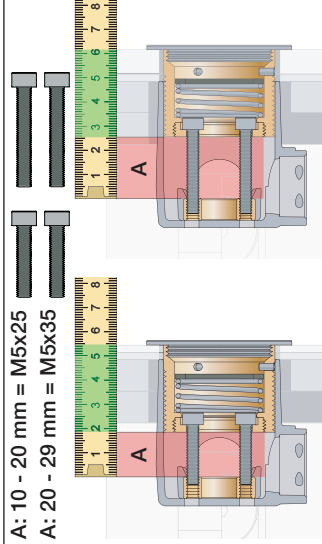

NR.41:

1

VR512:  
 4002/L/V:  
 4003:

2

NR 41

NR 41 - 1

		A
VR3279	16 mm	31 - 36 mm
VR3279B	12 mm	27 - 32 mm
VR3279C	8 mm	23 - 28 mm

NR 41 - 2

www.vola.com

vola

mnt\_NR41\_40998512\_V1

©VOLA A/S 5 705230 296593

VR512  
4002L

4002V  
4003

4002L/V:  
4003:

A: 10 - 20 mm = M5x25  
A: 20 - 29 mm = M5x35

VR513A:	
Standard	3 - 15 mm
Fliesen:	15 - 25 mm
Fliser:	25 - 35 mm
Tegels:	35 - 45 mm
Carreaux:	45 - 55 mm
	55 - 65 mm