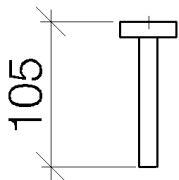

Унитаз - Lissé

Держатель для запасного рулона туалетной бумаги - хром матовый

Артикулный номер: 83 590 979-93

- розетка Ø 40 мм
- вылет 105 мм

хром матовый

размерный чертеж

Все величины в мм / дюймах = мм x 0,0394