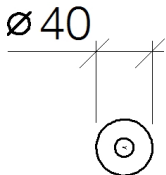

Унитаз - Lissé

Держатель для запасного рулона туалетной бумаги - хром матовый

Артикулный номер: 83 590 979-93

- розетка Ø 40 мм
- вылет 105 мм

хром матовый

размерный чертеж

Все величины в мм / дюймах = мм x 0,0394