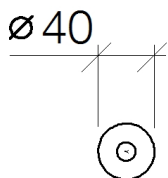

Унитаз - Lissé

Держатель для запасного рулона туалетной бумаги - хром матовый

Артикульный номер: 83 590 979-93

- розетка Ø 40 мм
- вылет 105 мм

хром матовый

размерный чертеж

Все величины в мм / дюймах = мм x 0,0394