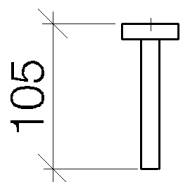

Унитаз - Lissé

Держатель для запасного рулона туалетной бумаги - хром матовый

Артикульный номер: 83 590 979-93

- розетка Ø 40 мм
- вылет 105 мм

хром матовый

размерный чертеж

Все величины в мм / дюймах = мм x 0,0394

Унитаз - Lissé

Держатель для запасного рулона туалетной бумаги - хром матовый

Артикульный номер: 83 590 979-93

Унитаз - Lissé

Держатель для запасного рулона туалетной бумаги - хром матовый

Артикулльный номер: 83 590 979-93