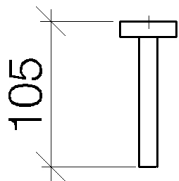

Унитаз - Lissé

Держатель для запасного рулона туалетной бумаги - хром матовый

Артикульный номер: 83 590 979-93

- розетка Ø 40 мм
- вылет 105 мм

хром матовый

размерный чертеж

Все величины в мм / дюймах = мм x 0,0394