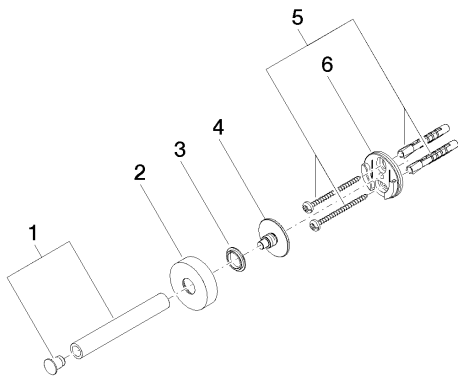

Унитаз - Lissé

Держатель для запасного рулона туалетной бумаги - хром матовый

Артикульный номер: 83 590 979-93

Другие варианты поверхностей

хром

83 590 979-00

платина матовая

83 590 979-06

чёрный матовый

83 590 979-33

Другие поверхности по запросу (x-tra Service)

Спецификация запасных частей

№	Артикульный №	Наименование	Расходуемое кол-во