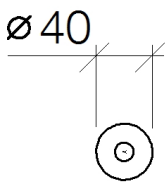

Унитаз - Lissé

Держатель для запасного рулона туалетной бумаги - хром матовый

Артикульный номер: 83 590 979-93

- розетка Ø 40 мм
- вылет 105 мм

хром матовый

размерный чертеж

Все величины в мм / дюймах = мм x 0,0394