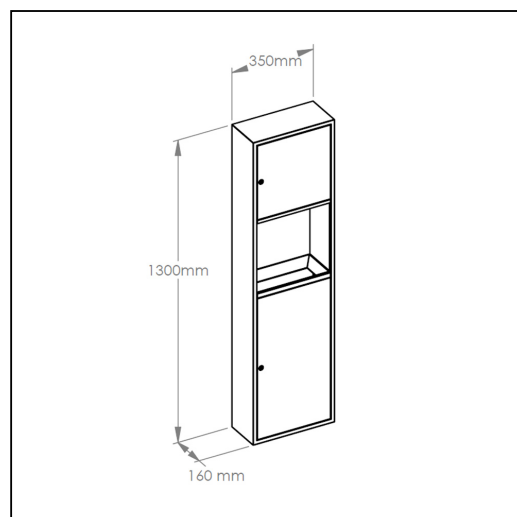

## Natynkowy pojemnik na rączniki i kosz MERIDA STELLA

symbol: ASM752

- pojemnik natynkowy, do montażu na ścianie
- wykonany z wysokogatunkowej stali nierdzewnej 304 o grubości 0,8 mm
- zlicowany metalowy zamek bębnowy wspólny dla wszystkich urządzeń linii Merida Stella
- w górnej części urządzenie wyposażone w pojemnik na rączniki składane o pojemności do 500 listków
- w dolnej części urządzenia znajduje się kosz na odpady z wewnętrznym wkładem o pojemności 23 litrów
- wewnętrzny wkład kosza wyposażony w uchwyt ułatwiający wkładanie i wyciąganie pojemnika

Parametry