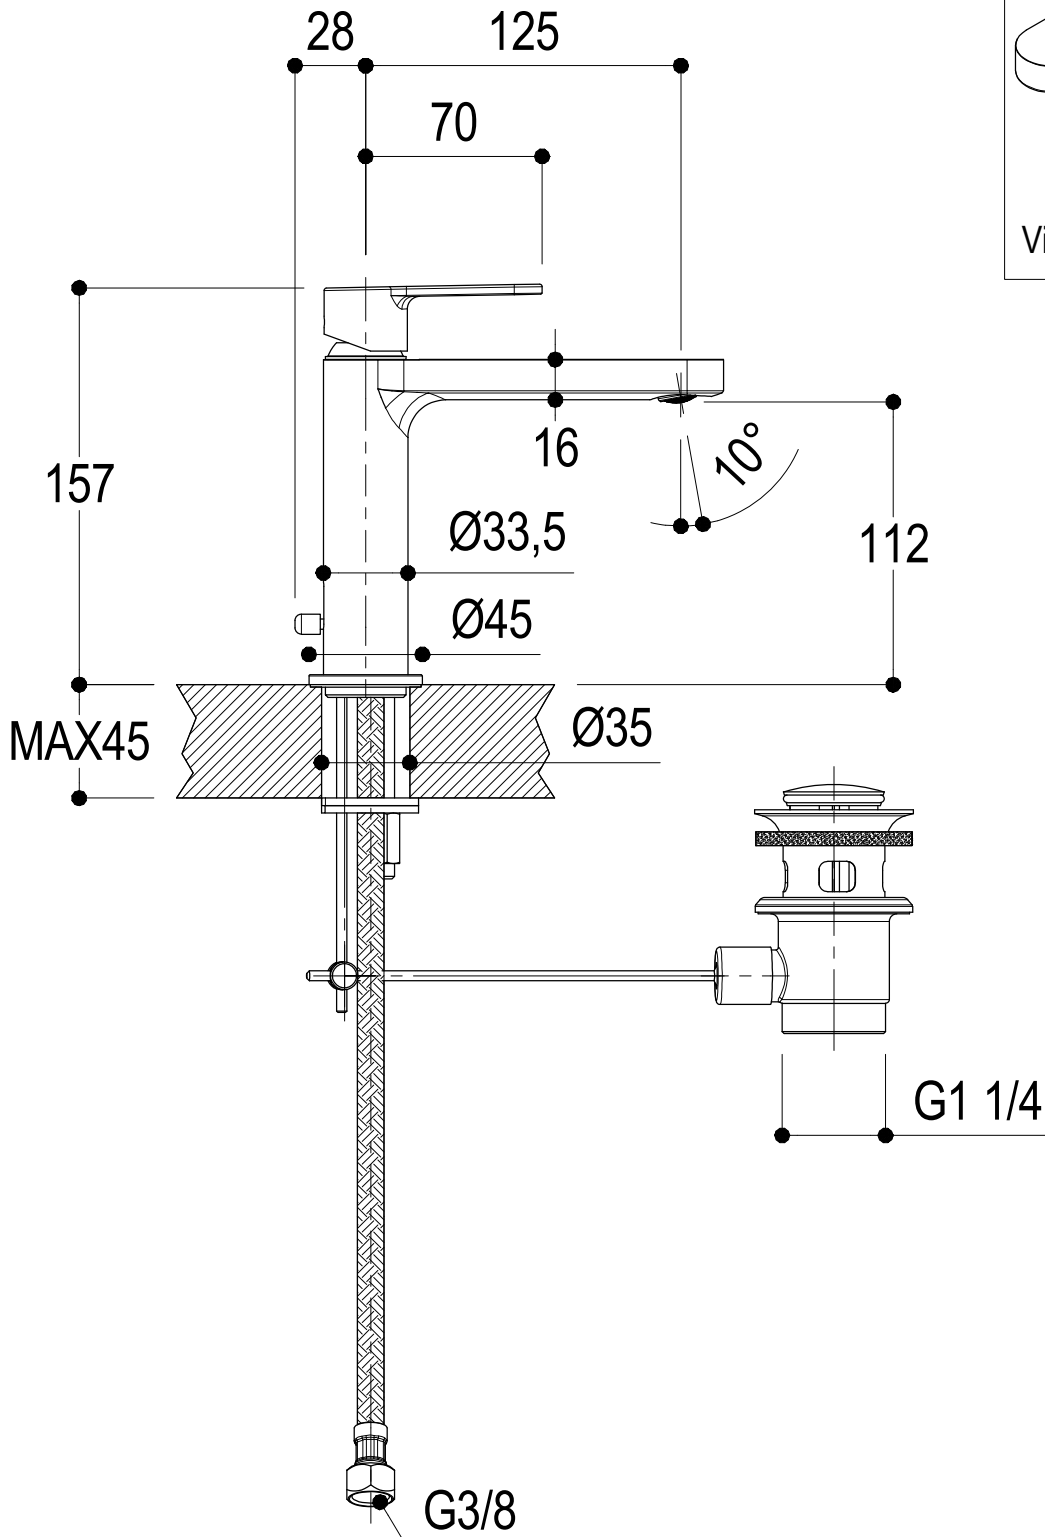

SCHEDA TECNICA / TECHNICAL DATA

 <p>RUBINETTERIE 13019 VARALLO - (VC) - ITALY</p>	SERIE	TAB	CODICE	PR37AA101	DATA EMISSIONE	20/02/2015
	DENOMINAZIONE	Miscelatore monocomando per lavabo Single lever basin mixer				
REVISIONE	/	EMESSO	SIGNORINI	APPROVATO	GIUSTO	