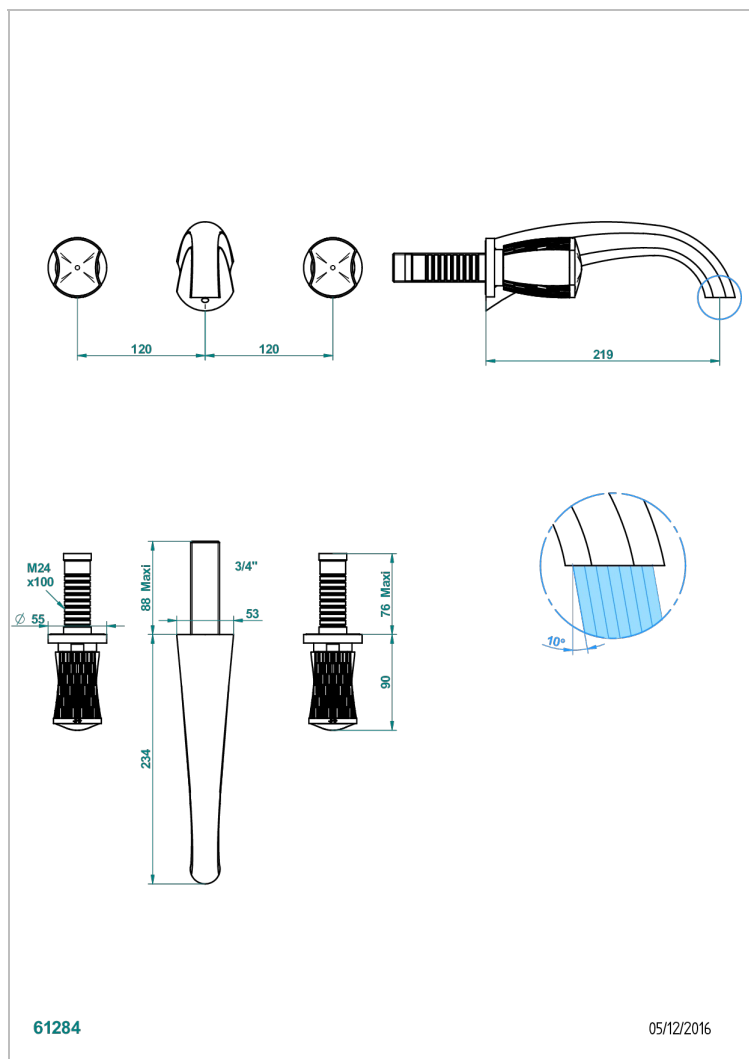

INFINI БЕЛЫЙ ФАРФОР С ЗОЛОТЫМ ДЕКОРОМ

U2F-40SGB

THG[®]
PARIS

Внешняя часть смесителя встраиваемого в стену для раковины на три отверстия с изливом СУПЕР ГОЛИАФ- без выпуска

ХАРАКТЕРИСТИКИ

- Infini белый фарфор с золотым декором
- Внешняя часть смесителя встраиваемого в стену для раковины на три отверстия с изливом СУПЕР ГОЛИАФ- без выпуска

СВЯЗАННЫЕ ТОВАРНЫЕ ПОЗИЦИИ

- Ref. G00-40AC Встраиваемая часть смесителя настенного на три отверстия (не рукоят.)
- Ref. G00-40AM Встраиваемая часть смесителя настенного на 3 отверстия на пластине (рукоят.)