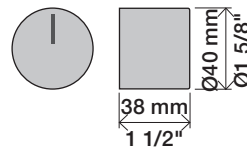

NR.41:

1

VR512:
 4002/L/V:
 4003:

2

NR 41

NR 41 - 1

		A
VR3279	16 mm	31 - 36 mm
VR3279B	12 mm	27 - 32 mm
VR3279C	8 mm	23 - 28 mm

NR 41 - 2

www.vola.com

vola

mnt_NR41_40998512_V1

©VOLA A/S 5 705230 296593

VR512
4002L

4002V
4003

4002L/V:
4003:

A: 10 - 20 mm = M5x25
A: 20 - 29 mm = M5x35

VR513A:	
Standard	3 - 15 mm
Tiles:	15 - 25 mm
Fliessen:	25 - 35 mm
Fliiser:	35 - 45 mm
Tegels:	45 - 55 mm
Carreaux:	55 - 65 mm
	x1
	x2
	x3