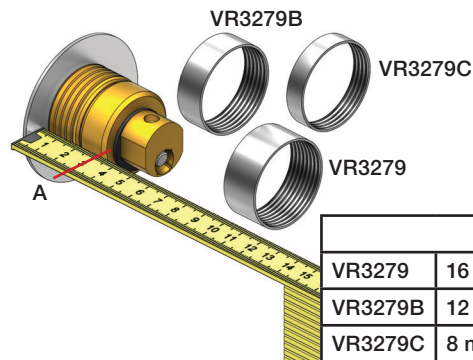

NR.41:

1

VR512:
 4002/L/V:
 4003:

2

NR 41

NR 41 - 1

		A
VR3279	16 mm	31 - 36 mm
VR3279B	12 mm	27 - 32 mm
VR3279C	8 mm	23 - 28 mm

NR 41 - 2

www.vola.com

vola

mnt_NR41_40998512_V1

©VOLA A/S 5 705230 296593

VR512
4002L

4002V
4003

4002L/V:
4003:

A: 10 - 20 mm = M5x25
A: 20 - 29 mm = M5x35

VR513A:	
Standard	3 - 15 mm
Tiles:	15 - 25 mm
Fliessen:	25 - 35 mm
Fliiser:	35 - 45 mm
Tegels:	45 - 55 mm
Carreaux:	55 - 65 mm
	x1
	x2
	x3