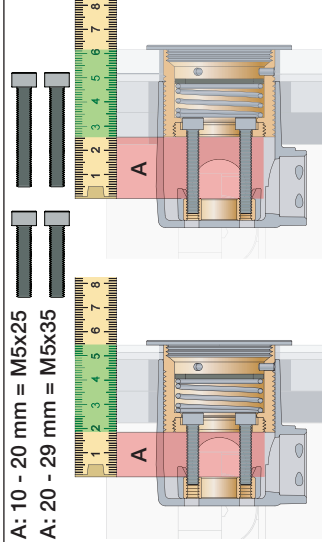

NR.41:

1

VR512:
 4002/L/V:
 4003:

2

NR 41

NR 41 - 1

		A
VR3279	16 mm	31 - 36 mm
VR3279B	12 mm	27 - 32 mm
VR3279C	8 mm	23 - 28 mm

NR 41 - 2

www.vola.com

vola

mnt_NR41_40998512_V1

©VOLA A/S 5 705230 296593

VR512
4002L

4002V
4003

4002L/V:
4003:

A: 10 - 20 mm = M5x25
A: 20 - 29 mm = M5x35

VR513A:	
Standard	3 - 15 mm
Tiles:	15 - 25 mm
Fliessen:	25 - 35 mm
Fliiser:	35 - 45 mm
Tegels:	45 - 55 mm
Carreaux:	55 - 65 mm
	x1
	x2
	x3