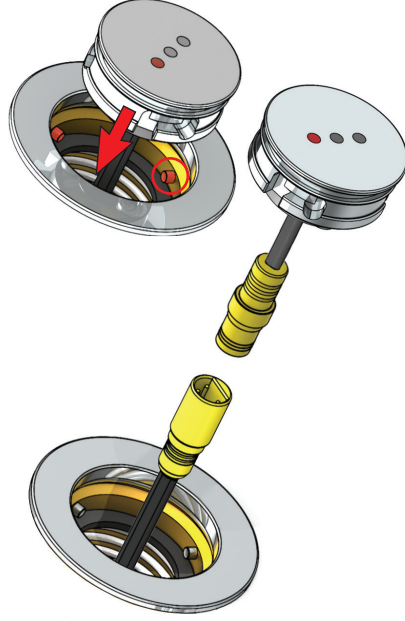

VOLA NR.41
 VOLA VR512
 VOLA 4002/L/V, 4003

Do not cut the membrane
Die Membran nicht schneiden
Skær ikke membranen
Skär inte membranet
Snij het membraan niet door
Ne coupez pas la membrane
No cortar la membrana

NR.41:

1

VR512:
 4002/L/V:
 4003:

2

NR 41

NR 41 - 1

		A
VR3279	16 mm	31 - 36 mm
VR3279B	12 mm	27 - 32 mm
VR3279C	8 mm	23 - 28 mm

NR 41 - 2

www.vola.com

vola

mnt_NR41_40998512_V1

©VOLA A/S 5 705230 296593

VR512
4002L

4002V
4003

4002L/V:
4003:

A: 10 - 20 mm = M5x25
A: 20 - 29 mm = M5x35