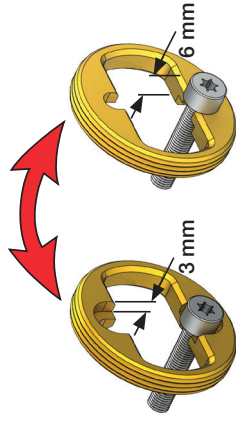

VOLA NR.41
 VOLA VR512
 VOLA 4002/L/V, 4003

Do not cut the membrane
Die Membran nicht schneiden
Skær ikke membranen
Skär inte membranet
Snij het membraan niet door
Ne coupez pas la membrane
No cortar la membrana

NR.41:

1

VR512:
 4002/L/V:
 4003:

2

NR 41

NR 41 - 1

		A
VR3279	16 mm	31 - 36 mm
VR3279B	12 mm	27 - 32 mm
VR3279C	8 mm	23 - 28 mm

NR 41 - 2

www.vola.com

vola

mnt_NR41_40998512_V1

©VOLA A/S 5 705230 296593

VR512
4002L

4002V
4003

4002L/V:
4003:

A: 10 - 20 mm = M5x25
A: 20 - 29 mm = M5x35

VR513A:	
Standard	3 - 15 mm
Tiles:	15 - 25 mm
Fliessen:	25 - 35 mm
Fliiser:	35 - 45 mm
Tegels:	45 - 55 mm
Carreaux:	55 - 65 mm
	x1
	x2
	x3