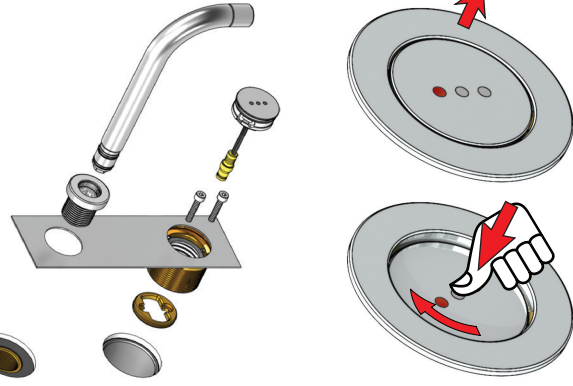

www.vola.com

vola

mnt_NR41_40998512_V1

©VOLA A/S 5 705230 296593

VR512
4002L

4002V
4003

4002L/V:
4003:

A: 10 - 20 mm = M5x25
A: 20 - 29 mm = M5x35

VR513A:	
Standard	3 - 15 mm
Tiles:	15 - 25 mm
Fliessen:	25 - 35 mm
Fliiser:	35 - 45 mm
Tegels:	45 - 55 mm
Carreaux:	55 - 65 mm
	x1
	x2
	x3