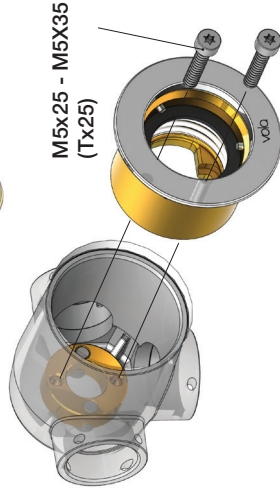

VOLA NR.41
 VOLA VR512
 VOLA 4002/L/V, 4003

Do not cut the membrane
Die Membran nicht schneiden
Skær ikke membranen
Skär inte membranet
Snij het membraan niet door
Ne coupez pas la membrane
No cortar la membrana

NR.41:

1

VR512:
 4002/L/V:
 4003:

2

NR 41

NR 41 - 1

		A
VR3279	16 mm	31 - 36 mm
VR3279B	12 mm	27 - 32 mm
VR3279C	8 mm	23 - 28 mm

NR 41 - 2

www.vola.com

vola

mnt_NR41_40998512_V1

©VOLA A/S 5 705230 296593

VR512
4002L

4002V
4003

4002L/V:
4003:

A: 10 - 20 mm = M5x25
A: 20 - 29 mm = M5x35

VR513A:	
Standard	3 - 15 mm
Tiles:	15 - 25 mm
Fliessen:	25 - 35 mm
Fliiser:	35 - 45 mm
Tegels:	45 - 55 mm
Carreaux:	55 - 65 mm
	x1
	x2
	x3