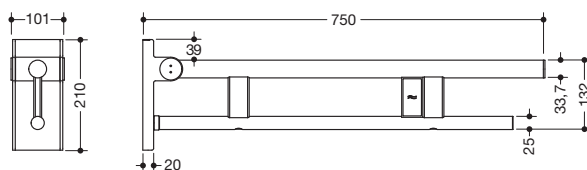

Abmessungen in mm

Oberflächen/Farben

Die Farbe AY läuft zum 31.03.2023 aus

Alternative Oberflächen

Technische Änderungen vorbehalten, 29.03.2022

HEWI Heinrich Wilke GmbH
Postfach 1260
D-34442 Bad Arolsen

Telefon: +49 5691 82-0
Telefax: +49 5691 82-319

info@hewi.de
www.hewi.com