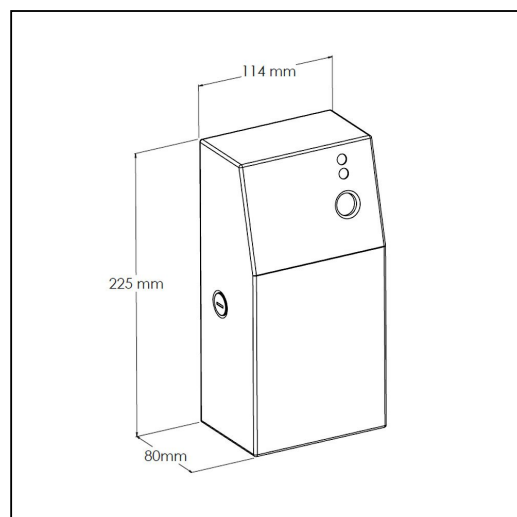

Obudowa od wie aczy powietrza MERIDA STELLA WHITE LINE, biała

symbol: GSB008

- obudowa dostosowana do od wie aczy GJB701, GJB702, GJC701, GJC702
- wykonana ze stali nierdzewnej malowanej na biało
- zabezpieczona trwałym, stalowym zamkiem b benkowym
- zamek zlicowany z powierzchni urz dzenia
- ł czenia boków spawane i szlifowane
- zawiasy niewidoczne

Do od wie aczy

GJB701, GJB702, GJC701, GJC702

Parametry

wysoko	22,5 cm
szeroko	11,4 cm
gł boko	8 cm