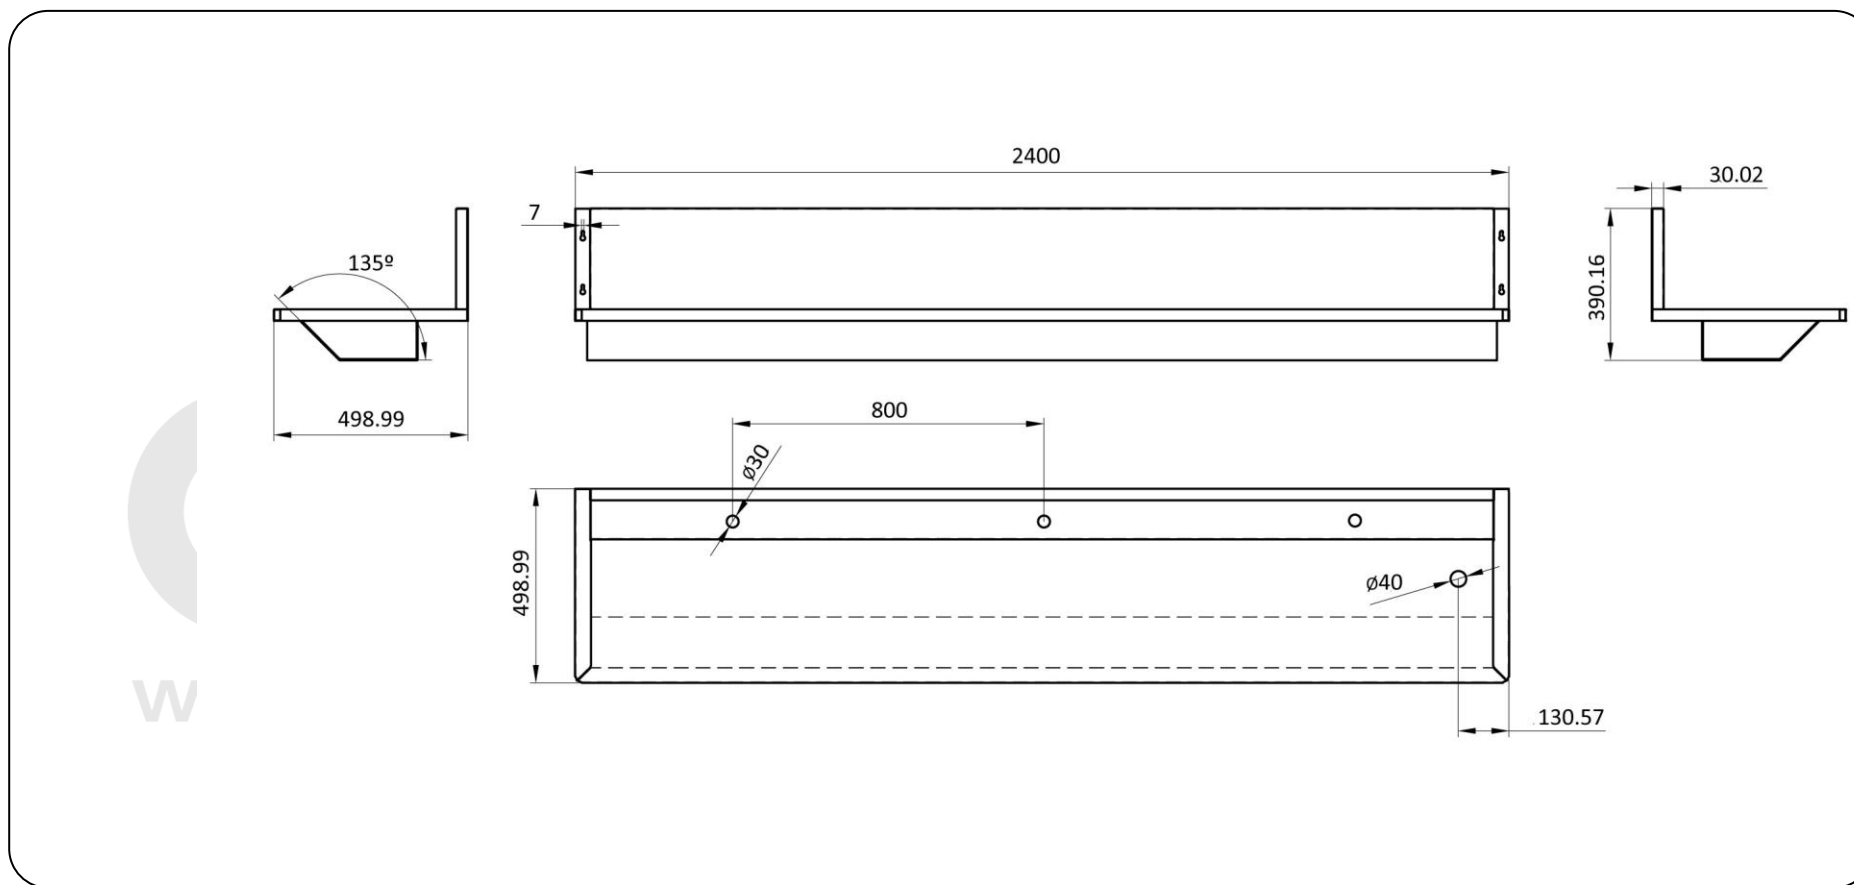

SANITARIOS ACERO INOXIDABLE **GW08 44 04 01 Lavamanos colectivo con peto 2400mm**

(*) No se incluyen agujeros para grifería

Descripción del producto

Lavabo colectivo de acero inoxidable AISI 304
Incluye peto anti salpicaduras de acero inoxidable AISI 304
Acabado satinado
Fijación mural a pared
Pata soporte a suelo opcional

Especificaciones técnicas:

Lavamanos colectivo con peto sin grifería. El cuerpo principal, realizado íntegramente en chapa de acero inoxidable AISI 304, dispone de una cubeta con desagüe. El montaje del lavamanos suspendido se realiza mediante tornillería a pared con posibilidad de patas a suelo opcionales (GW08 46 04 01). El conjunto montado tiene un acabado superficial satinado que le confiere una resistencia adecuada frente al uso. La dimensión total del producto es 390x2400x500mm. El modelo de sanitario de acero inoxidable es GW08 44 04 01, fabricado por GENWEC WASHROOM S.L. - Av. Joan Carles I, 46-48 - c.p: 08908 L'Hospitalet de Llobregat - Barcelona. www.genwec.com.

Características técnicas

Especificaciones del producto

Lavamanos realizado en acero inoxidable AISI304.
Anti vandálico, fijación a pared.
Patatas a suelo opcionales no incluidas
Acabado satinado
Cubeta con desagüe