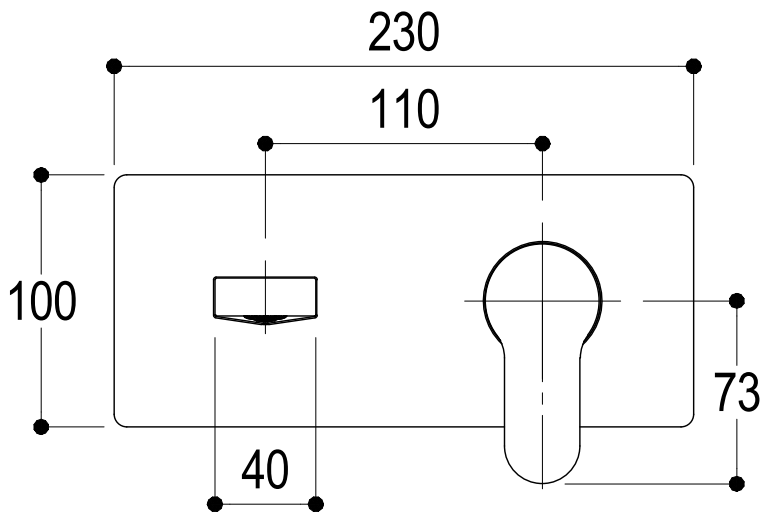

Ritmonio
Living a quality experience.
13019 VARALLO - (VC) - ITALY

SERIE TAB

CODICE PR37AH101

DATA EMISSIONE 18/02/15

DENOMINAZIONE Miscelatore monocomando ad incasso per lavabo
Built-in single lever basin mixer