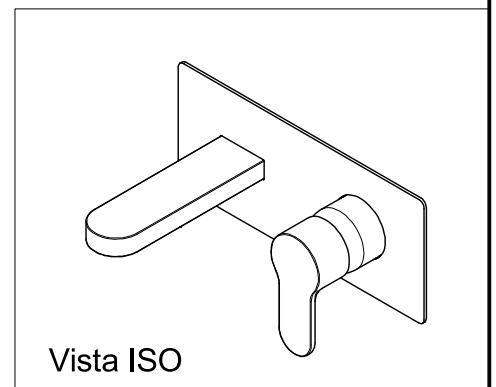

SCHEDA TECNICA / TECHNICAL DATA

RUBINETTERIE RITMONIO S.R.L. si riserva tutti i diritti connessi con il presente documento e con l'oggetto o la materia ivi rappresentati con divieto di riprodurlo, utilizzarlo o renderlo accessibile a terzi in assenza di previa autorizzazione. Disegno CAD non modificabile a mano

Ritmonio
Living a quality experience.
13019 VARALLO - (VC) - ITALY

SERIE TAB

CODICE PR37AH101

DATA EMISSIONE 18/02/15

DENOMINAZIONE Miscelatore monocomando ad incasso per lavabo
Built-in single lever basin mixer