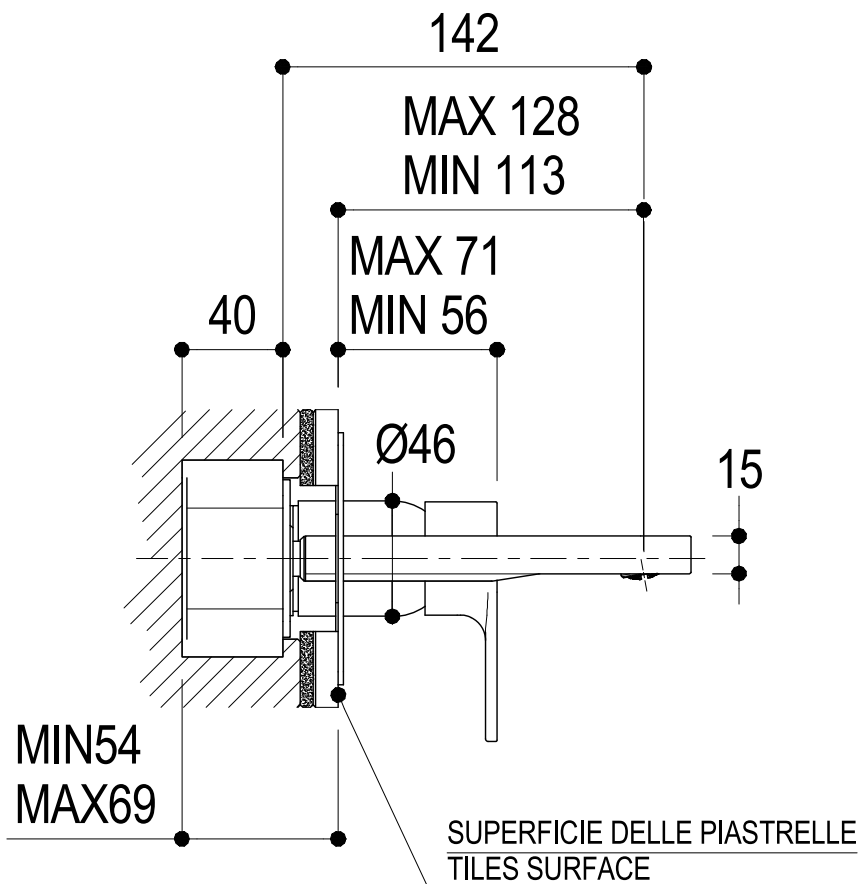

SCHEDA TECNICA / TECHNICAL DATA

RUBINETTERIE RITMONIO S.R.L. si riserva tutti i diritti connessi con il presente documento e con l'oggetto o la materia ivi rappresentati con divieto di riprodurlo, utilizzarlo o renderlo accessibile a terzi in assenza di previa autorizzazione. Disegno CAD non modificabile a mano

Ritmonio
Living a quality experience.
13019 VARALLO - (VC) - ITALY

SERIE TAB

CODICE PR37AH101

DATA EMISSIONE 18/02/15

DENOMINAZIONE Miscelatore monocomando ad incasso per lavabo
Built-in single lever basin mixer