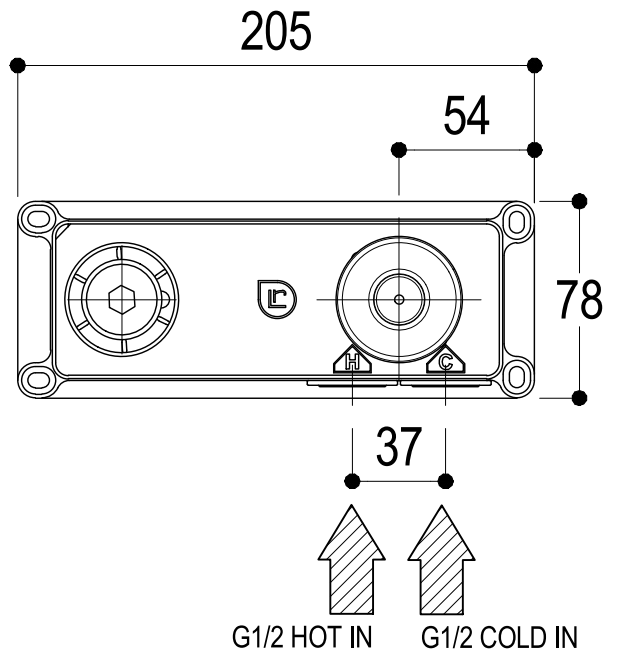

Ritmonio
Living a quality experience.
13019 VARALLO - (VC) - ITALY

SERIE TAB

CODICE PR37AH101

DATA EMISSIONE 18/02/15

DENOMINAZIONE Miscelatore monocomando ad incasso per lavabo
Built-in single lever basin mixer