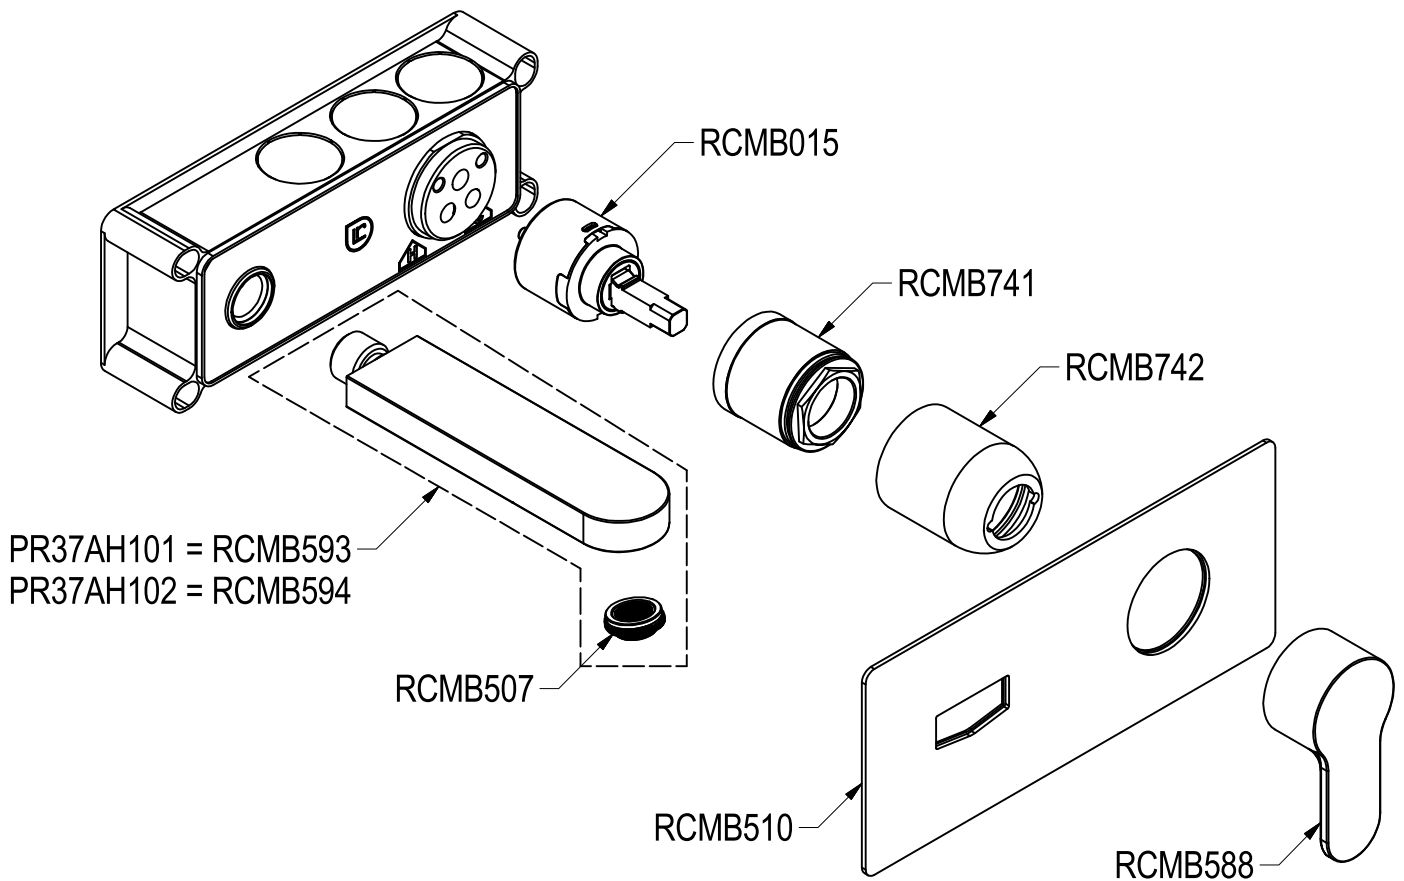

SCHEDA TECNICA / TECHNICAL DATA

RUBINETTERIE RITMONIO S.R.L. si riserva tutti i diritti connessi con il presente documento e con l'oggetto o la materia ivi rappresentati con divieto di riprodurlo, utilizzarlo o renderlo accessibile a terzi in assenza di previa autorizzazione. Disegno CAD non modificabile a mano

SERIE	TAB	CODICE	PR37AH101-102	DATA EMISSIONE	31/05/2016
DENOMINAZIONE	Miscelatore monocomando incasso lavabo Built-in single lever basin mixer			REVISIONE	1
					14/10/16