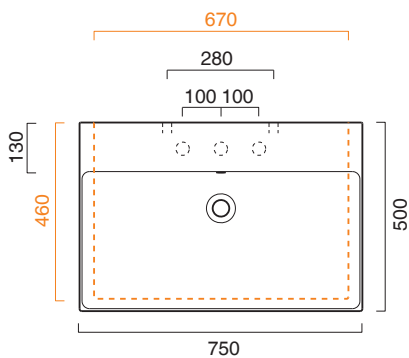

# ZERO 75x50

CATALANO  
THE ESSENCE OF CERAMICS

● cod. 175ZPNS  
Nero Satinato | Satin Black

Installazione sospesa, appoggio, semincasso.  
*It can be installed wall-hung, lay-on, semi-fitted.*  
*Installation hängend, halbeingebaut.*

cod. 5P75ZP00

Portasciugamani in alluminio cromato.  
*Chrome aluminium towel rail.*  
*Porte serviette en aluminium chromé.*

CE EN 14688 - CL20

Tutti i diritti sulla presente scheda appartengono a Ceramica Catalano S.p.A. in via esclusiva. È vietata la copia, la pubblicazione, la distribuzione o la riproduzione (anche parziale), se non autorizzata per iscritto.  
All rights in the present form belong exclusively to Ceramica Catalano S.p.A. It is strictly forbidden to copy, publish, distribute or reproduce it (including any partial reproduction), without prior written permission.