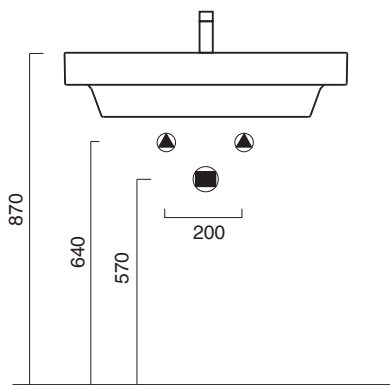

# ZERO 75x50

CATALANO  
THE ESSENCE OF CERAMICS

● cod. 175ZPNS  
Nero Satinato | Satin Black

Installazione sospesa, appoggio, semincasso.  
*It can be installed wall-hung, lay-on, semi-fitted.*  
*Installation hängend, halbeingebaut.*

cod. 5P75ZP00

Portasciugamani in alluminio cromato.  
*Chrome aluminium towel rail.*  
*Porte serviette en aluminium chromé.*

CE EN 14688 - CL20

Tutti i diritti sulla presente scheda appartengono a Ceramica Catalano S.p.A. in via esclusiva. È vietata la copia, la pubblicazione, la distribuzione o la riproduzione (anche parziale), se non autorizzata per iscritto.  
All rights in the present form belong exclusively to Ceramica Catalano S.p.A. It is strictly forbidden to copy, publish, distribute or reproduce it (including any partial reproduction), without prior written permission.