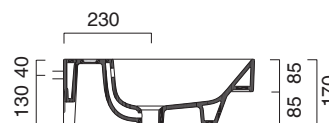

CE EN 14688 - CL20