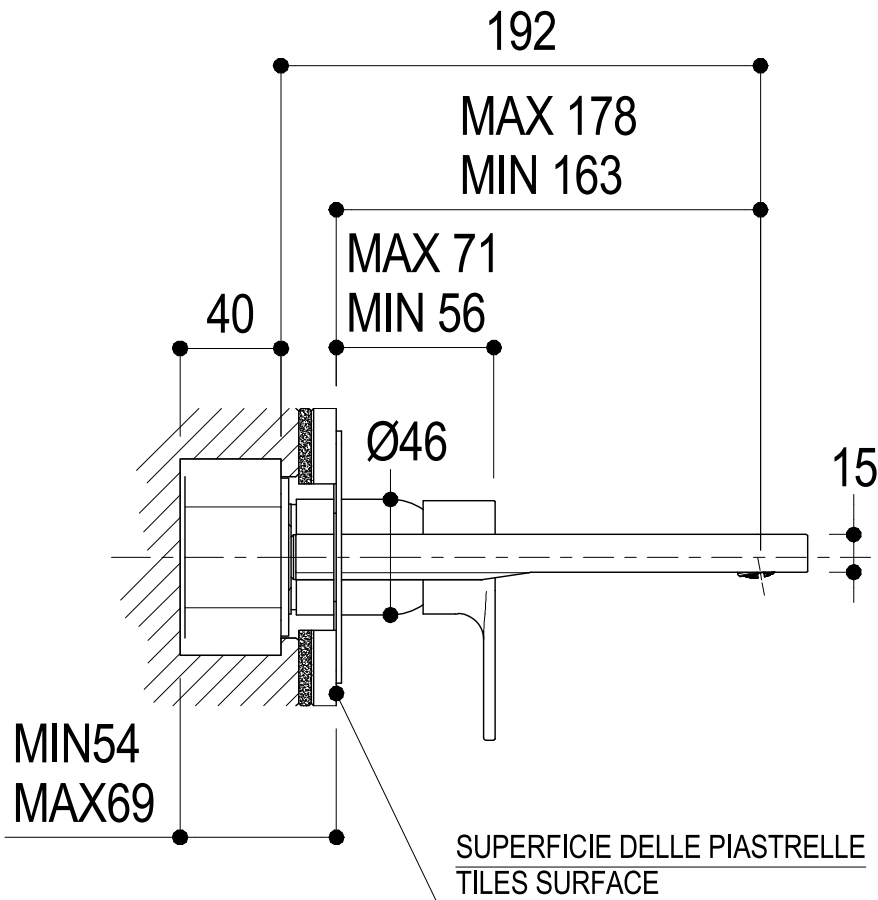

SCHEDA TECNICA / TECHNICAL DATA

RUBINETTERIE RITMONIO S.R.L. si riserva tutti i diritti connessi con il presente documento e con l'oggetto o la materia ivi rappresentati con divieto di riprodurlo, utilizzarlo o renderlo accessibile a terzi in assenza di previa autorizzazione. Disegno CAD non modificabile a mano

Ritmonio <small>Living a quality experience. 13019 VARALLO - (VC) - ITALY</small>	SERIE TAB	CODICE PR37AH102	DATA EMISSIONE 12/02/15
	DENOMINAZIONE Miscelatore monocomando ad incasso per lavabo Built-in single lever basin mixer		REVISIONE 3
			21/10/2019