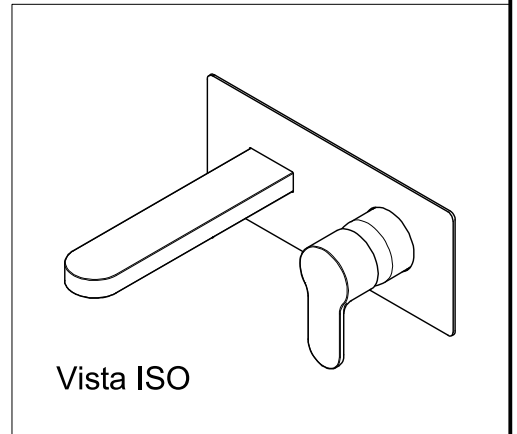

SCHEDA TECNICA / TECHNICAL DATA

RUBINETTERIE RITMONIO S.R.L. si riserva tutti i diritti connessi con il presente documento e con l'oggetto o la materia ivi rappresentati con divieto di riprodurlo, utilizzarlo o renderlo accessibile a terzi in assenza di previa autorizzazione. Disegno CAD non modificabile a mano

Ritmonio <small>Living a quality experience. 13019 VARALLO - (VC) - ITALY</small>	SERIE TAB	CODICE PR37AH102	DATA EMISSIONE 12/02/15
	DENOMINAZIONE Miscelatore monocomando ad incasso per lavabo Built-in single lever basin mixer		REVISIONE 3
			21/10/2019