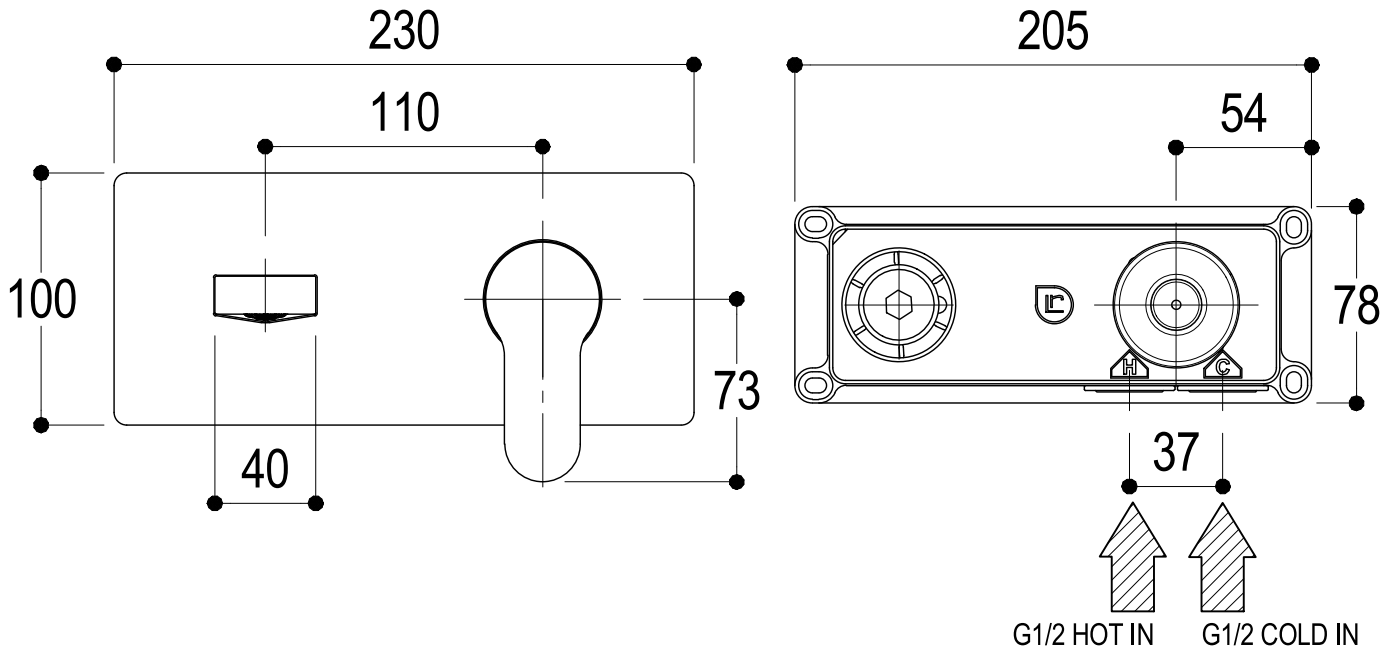

Ritmonio <small>Living a quality experience. 13019 VARALLO - (VC) - ITALY</small>	SERIE TAB	CODICE PR37AH102	DATA EMISSIONE 12/02/15
	DENOMINAZIONE Miscelatore monocomando ad incasso per lavabo Built-in single lever basin mixer		REVISIONE 3
			21/10/2019