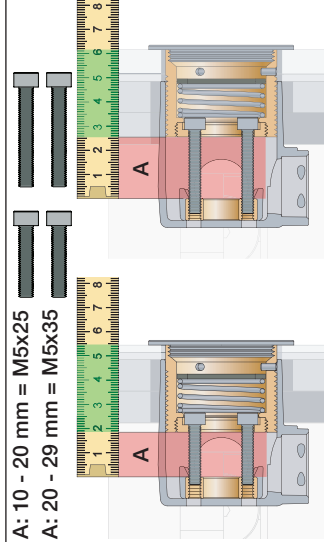

NR.41:

1

VR512:  
 4002/L/V:  
 4003:

2

NR 41

NR 41 - 1

		A
VR3279	16 mm	31 - 36 mm
VR3279B	12 mm	27 - 32 mm
VR3279C	8 mm	23 - 28 mm

NR 41 - 2

www.vola.com

vola

mnt\_NR41\_40998512\_V1

©VOLA A/S 5 705230 296593

VR512  
4002L

4002V  
4003

M5x25 - M5X35  
(Tx25)

4002L/V:  
4003:

A: 10 - 20 mm = M5x25  
A: 20 - 29 mm = M5x35

VR513A:	
Standard	3 - 15 mm
Tiles:	15 - 25 mm
Fliessen:	25 - 35 mm
Fliiser:	35 - 45 mm
Tegels:	45 - 55 mm
Carreaux:	55 - 65 mm
	x1
	x2
	x3