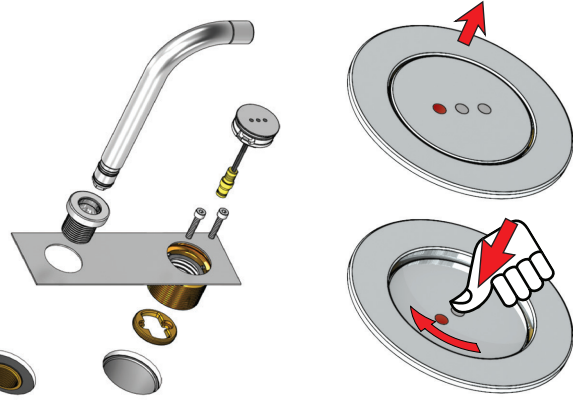

A: 10 - 20 mm = M5x25  
A: 20 - 29 mm = M5x35

VR513A:	
Standard	3 - 15 mm
Tiles:	15 - 25 mm
Fliessen:	25 - 35 mm
Fliiser:	35 - 45 mm
Tegels:	45 - 55 mm
Carreaux:	55 - 65 mm
	x1
	x2
	x3