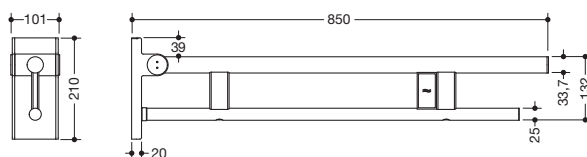

Abmessungen in mm

Oberflächen/Farben

Die Farbe AY läuft zum 31.03.2023 aus

Alternative Oberflächen

Technische Änderungen vorbehalten, 29.03.2022

HEWI Heinrich Wilke GmbH
Postfach 1260
D-34442 Bad Arolsen

Telefon: +49 5691 82-0
Telefax: +49 5691 82-319

info@hewi.de
www.hewi.com