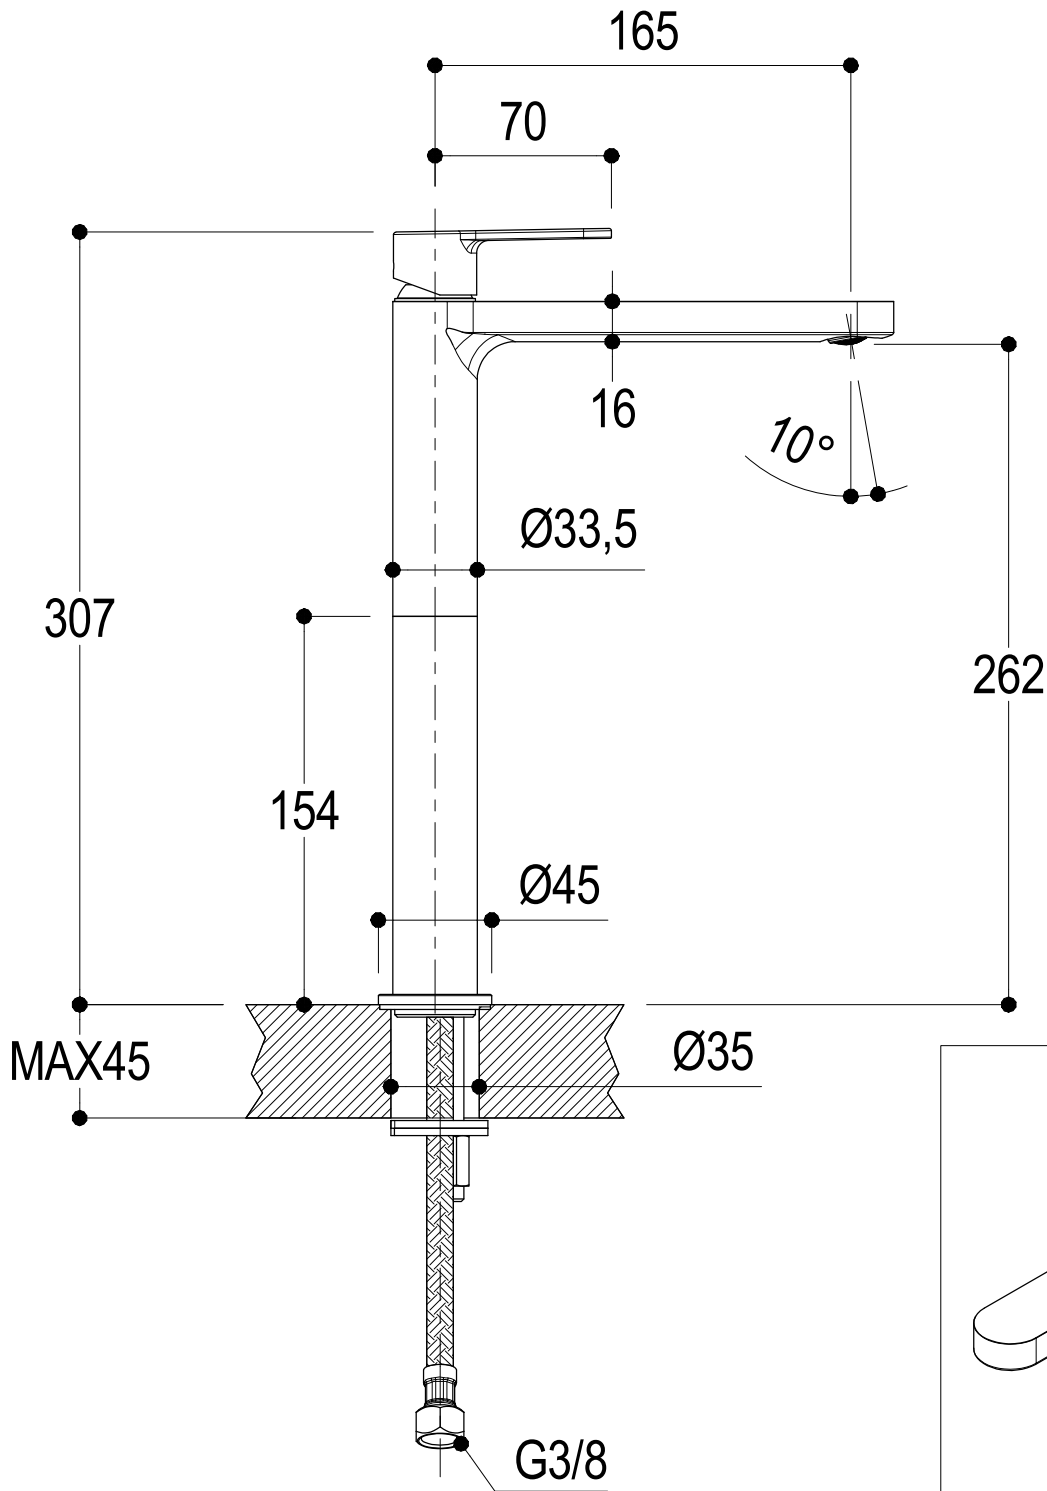

SCHEDA TECNICA / TECHNICAL DATA

Ritmonio RUBINETTERIE
13019 VARALLO - (VC) - ITALY

SERIE	TAB	CODICE	PR37AF201	DATA EMISSIONE	20/02/2015
DENOMINAZIONE Miscelatore monocomando per lavabo sopra piano Exposed single lever basin mixer					
REVISIONE	/	EMESSO	SIGNORINI	APPROVATO	GIUSTO