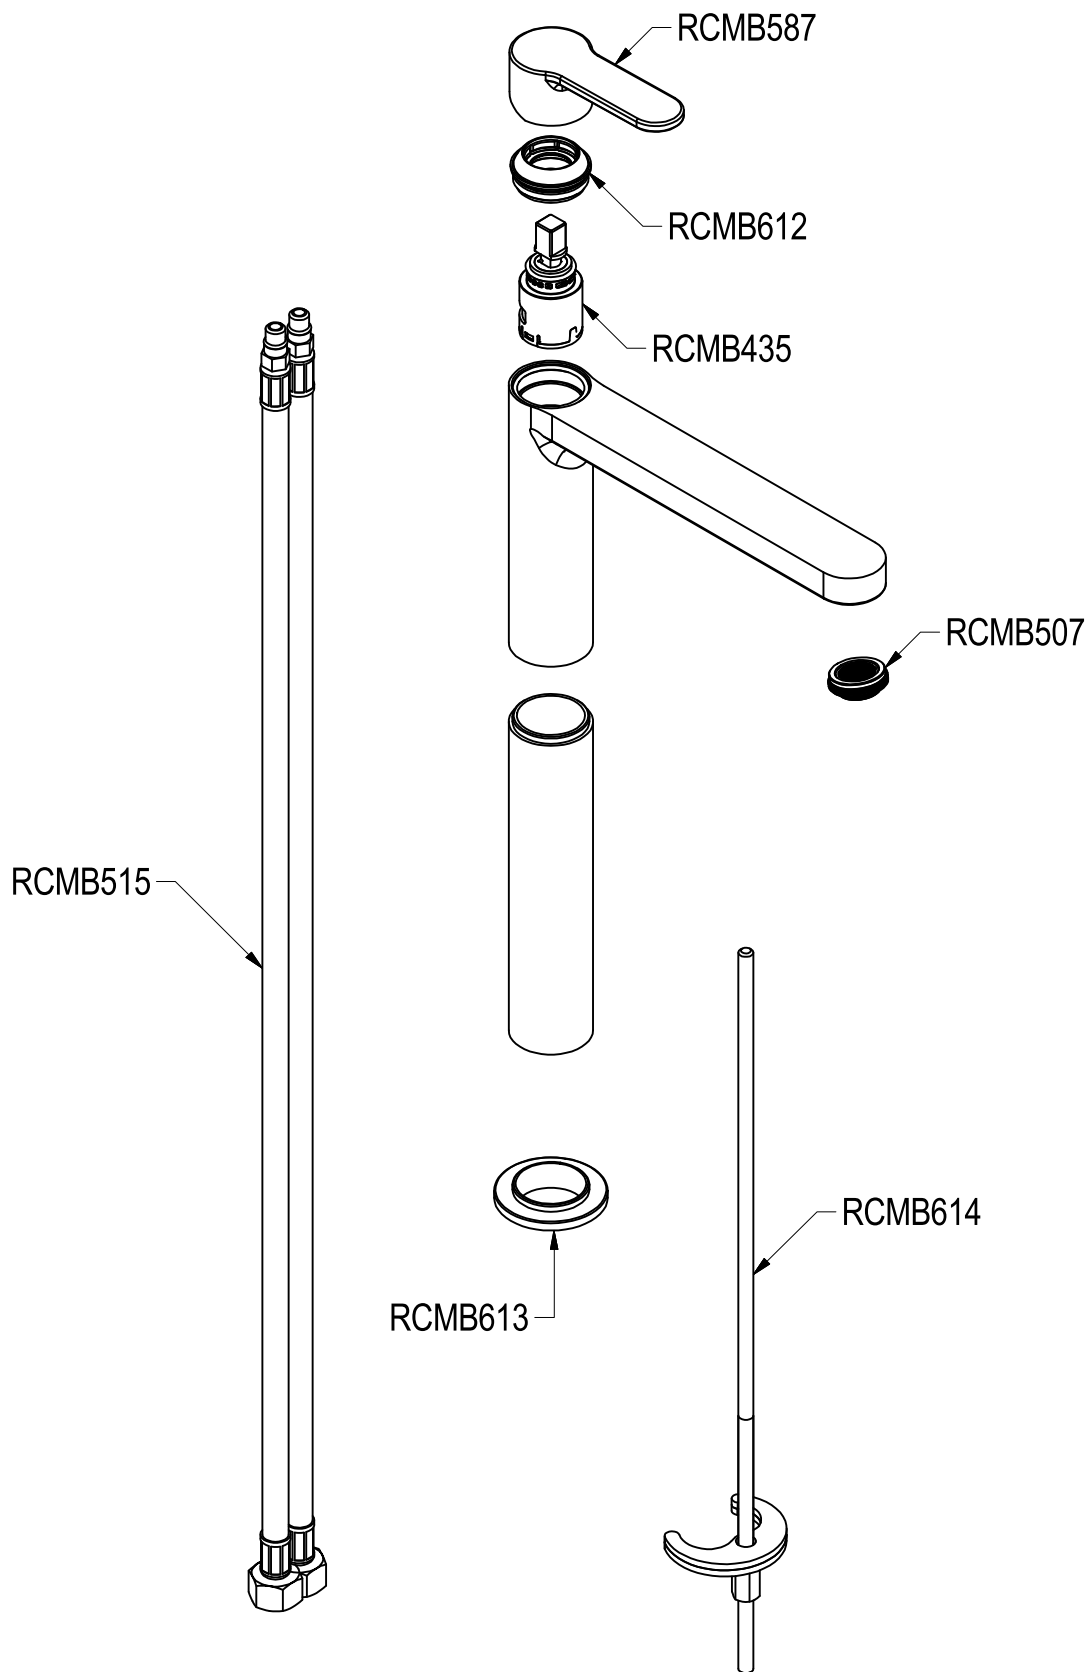

SCHEMA TECNICA / TECHNICAL DATA

RUBINETTERIE RITMONIO S.R.L. si riserva tutti i diritti connessi con il presente documento e con l'oggetto o la materia ivi rappresentati con divieto di riprodurlo, utilizzarlo o renderlo accessibile a terzi in assenza di previa autorizzazione. Disegno CAD non modificabile a mano

Ritmonio

Living a quality experience.

13019 VARALLO - (VC) - ITALY

SERIE

TAB

CODICE

PR37AF201

DATA EMISSIONE

12/03/15

DENOMINAZIONE

Miscelatore monocomando sopra piano per lavabo
Exposed single lever basin mixer

REVISIONE

/

EMESSO

SIGNORINI

APPROVATO