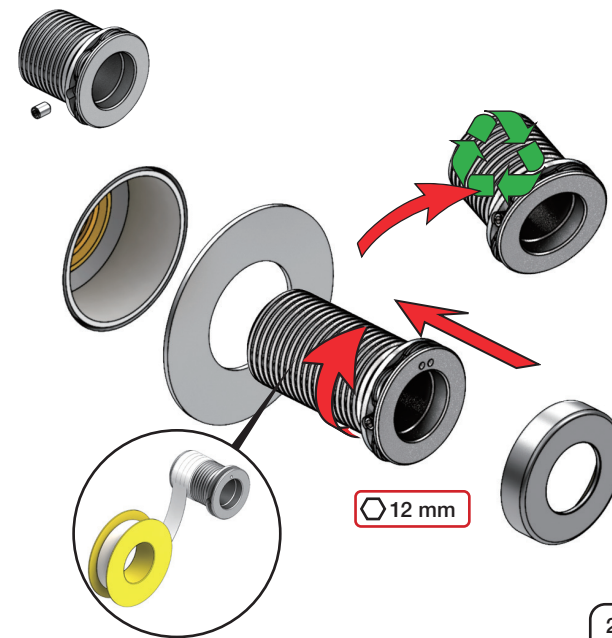

VR1020

12 mm

2

3

Ø19: 010, 020, 030, 040

VR1019 - Ø19

2.0 mm

Ø24: 010C, 020C, 040D

VR1024 - Ø24

2.0 mm

1/2"

Extension  
Verlängerung

Forlængerdele  
Förlängning

Verlængstukken  
Modification

T Min. 3 mm  
Max. 65 mm

Y Min. 48 mm  
Max. 110 mm

T	Y	VR2019 (Ø19) VR2119 (Ø24)
3 - 15 mm	110 - 98 mm	Std.
15 - 25 mm	98 - 88 mm	+10
25 - 35 mm	88 - 78 mm	+20
35 - 45 mm	78 - 68 mm	+30
45 - 55 mm	68 - 58 mm	+40
55 - 65 mm	58 - 48 mm	+50

VR2019+/VR2219+