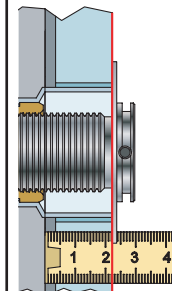

	L (mm)	L (Inch)
030/200	200	7 3/4"
030/250	250	9 3/4"
030/300	300	11 3/4"
030/350	350	13 3/4"

	L (mm)	L (Inch)
040	185	7 3/4"
040D	200	7 3/4"
040D/250	250	9 3/4"
040D/300	300	11 3/4"

1

010, 010C, 020, 020C, 030, 040, 040D

VR1020

12 mm

2

3

Ø19: 010, 020, 030, 040

VR1019 - Ø19

2.0 mm

Ø24: 010C, 020C, 040D

VR1024 - Ø24

2.0 mm

1/2"

Extension  
Verlängerung

Forlængerdele  
Förlängning

Verlængstukken  
Modification

T Min. 3 mm  
Max. 65 mm

Y Min. 48 mm  
Max. 110 mm

T	Y	VR2019 (Ø19) VR2119 (Ø24)
3 - 15 mm	110 - 98 mm	Std.
15 - 25 mm	98 - 88 mm	+10
25 - 35 mm	88 - 78 mm	+20
35 - 45 mm	78 - 68 mm	+30
45 - 55 mm	68 - 58 mm	+40
55 - 65 mm	58 - 48 mm	+50

VR2019+/VR2219+