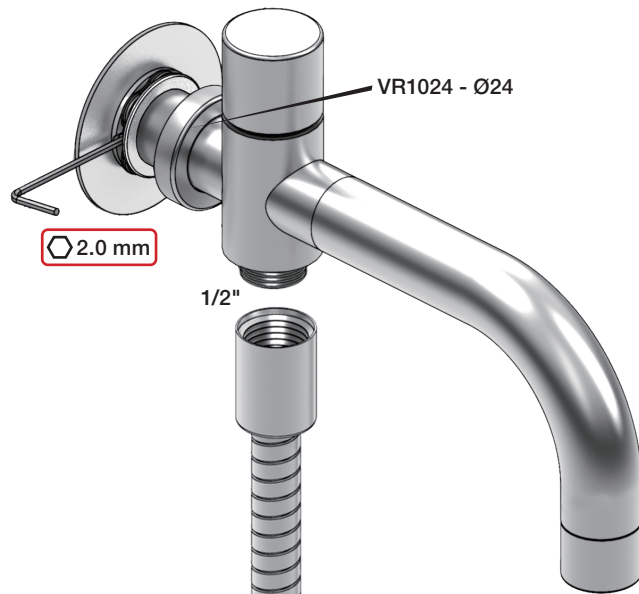

VR1020

12 mm

2

3

Ø19: 010, 020, 030, 040

VR1019 - Ø19

2.0 mm

Ø24: 010C, 020C, 040D

VR1024 - Ø24

2.0 mm

1/2"

Extension  
Verlängerung

Forlængerdele  
Förlängning

Verlængstukken  
Modification

T Min. 3 mm  
Max. 65 mm

Y Min. 48 mm  
Max. 110 mm

T	Y	VR2019 (Ø19) VR2119 (Ø24)
3 - 15 mm	110 - 98 mm	Std.
15 - 25 mm	98 - 88 mm	+10
25 - 35 mm	88 - 78 mm	+20
35 - 45 mm	78 - 68 mm	+30
45 - 55 mm	68 - 58 mm	+40
55 - 65 mm	58 - 48 mm	+50

VR2019+/VR2219+