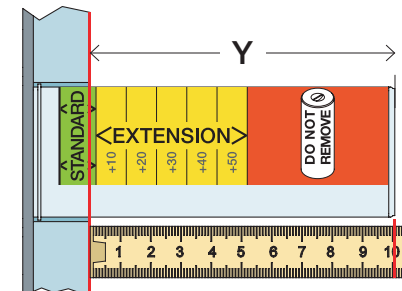

	L (mm)	L (Inch)
030/200	200	7 3/4"
030/250	250	9 3/4"
030/300	300	11 3/4"
030/350	350	13 3/4"

	L (mm)	L (Inch)
040	185	7 3/4"
040D	200	7 3/4"
040D/250	250	9 3/4"
040D/300	300	11 3/4"

1

010, 010C, 020, 020C, 030, 040, 040D

VR1024 - Ø24

2.0 mm

1/2"

Extension  
Verlängerung

Forlængerdele  
Förlängning

Verlængstukken  
Modification

T Min. 3 mm  
Max. 65 mm

Y Min. 48 mm  
Max. 110 mm

T	Y	VR2019 (Ø19) VR2119 (Ø24)
3 - 15 mm	110 - 98 mm	Std.
15 - 25 mm	98 - 88 mm	+10
25 - 35 mm	88 - 78 mm	+20
35 - 45 mm	78 - 68 mm	+30
45 - 55 mm	68 - 58 mm	+40
55 - 65 mm	58 - 48 mm	+50

VR2019+/VR2219+