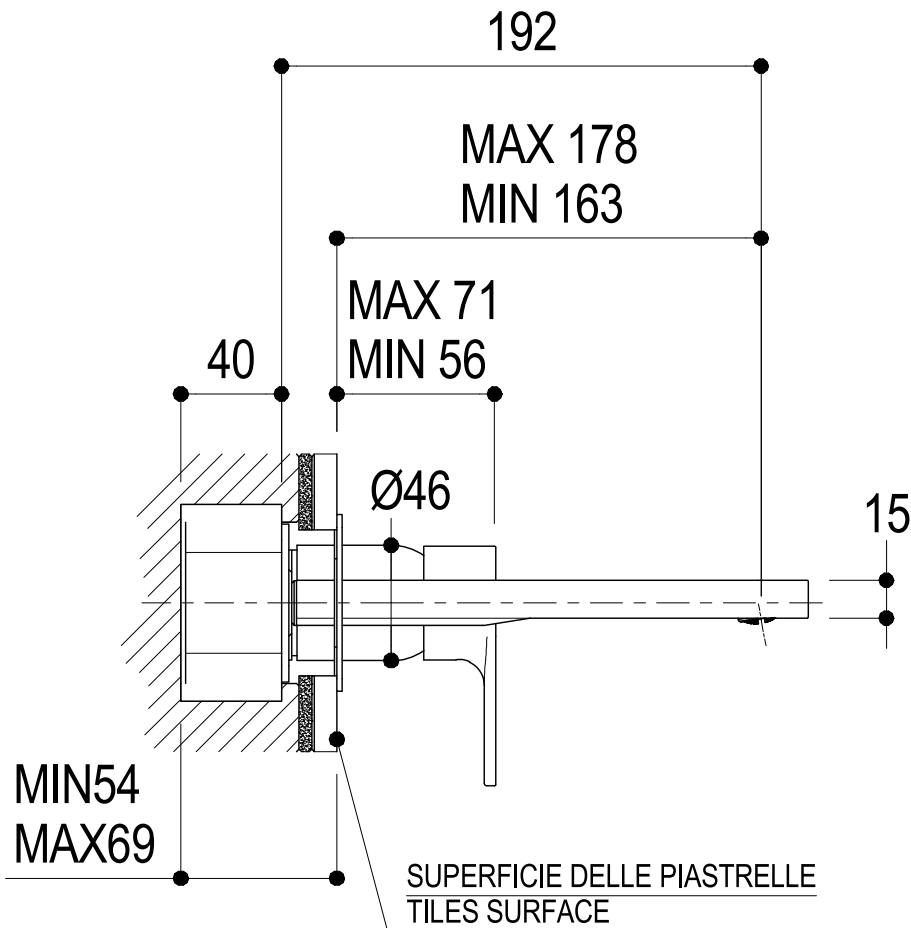

SCHEDA TECNICA / TECHNICAL DATA

RUBINETTERIE RITMONIO S.R.L. si riserva tutti i diritti connessi con il presente documento e con l'oggetto o la materia ivi rappresentati con divieto di riprodurlo, utilizzarlo o renderlo accessibile a terzi in assenza di previa autorizzazione. Disegno CAD non modificabile a mano

SERIE TAB

CODICE PR37AH202

DATA EMISSIONE 18/02/15

DENOMINAZIONE Miscelatore monocomando ad incasso per lavabo
Built-in single lever basin mixer

REVISIONE 3
21/10/2019