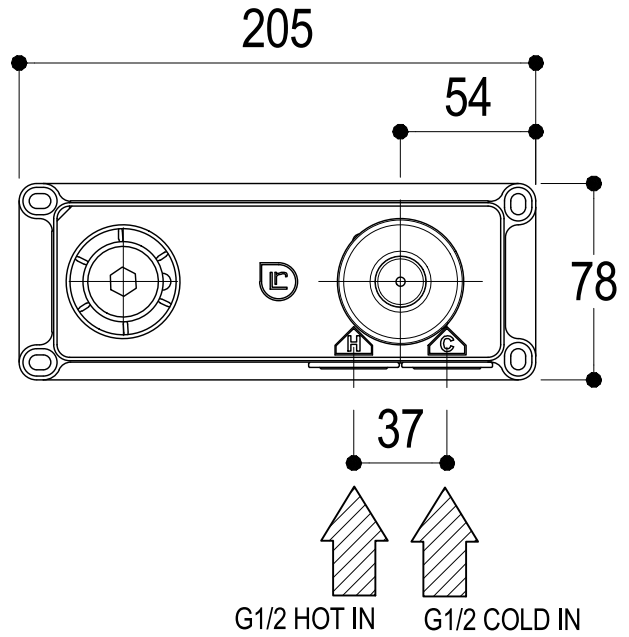

SERIE TAB

CODICE PR37AH202

DATA EMISSIONE 18/02/15

DENOMINAZIONE Miscelatore monocomando ad incasso per lavabo
Built-in single lever basin mixer

REVISIONE 3
21/10/2019