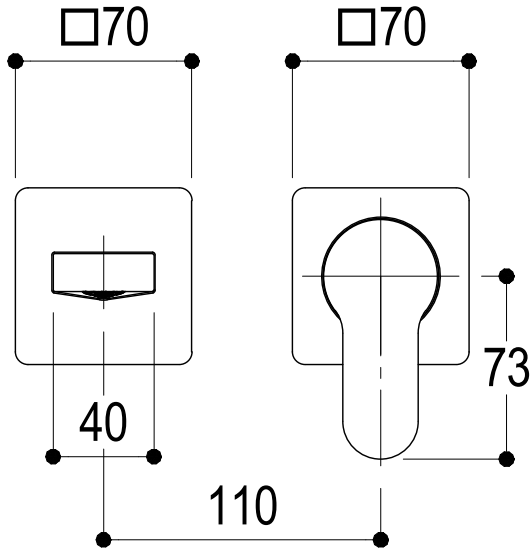

SCHEDA TECNICA / TECHNICAL DATA

RUBINETTERIE RITMONIO S.R.L. si riserva tutti i diritti connessi con il presente documento e con l'oggetto o la materia ivi rappresentati con divieto di riprodurlo, utilizzarlo o renderlo accessibile a terzi in assenza di previa autorizzazione. Disegno CAD non modificabile a mano

SERIE TAB

CODICE PR37AH202

DATA EMISSIONE 18/02/15

DENOMINAZIONE Miscelatore monocomando ad incasso per lavabo
Built-in single lever basin mixer

REVISIONE 3
21/10/2019