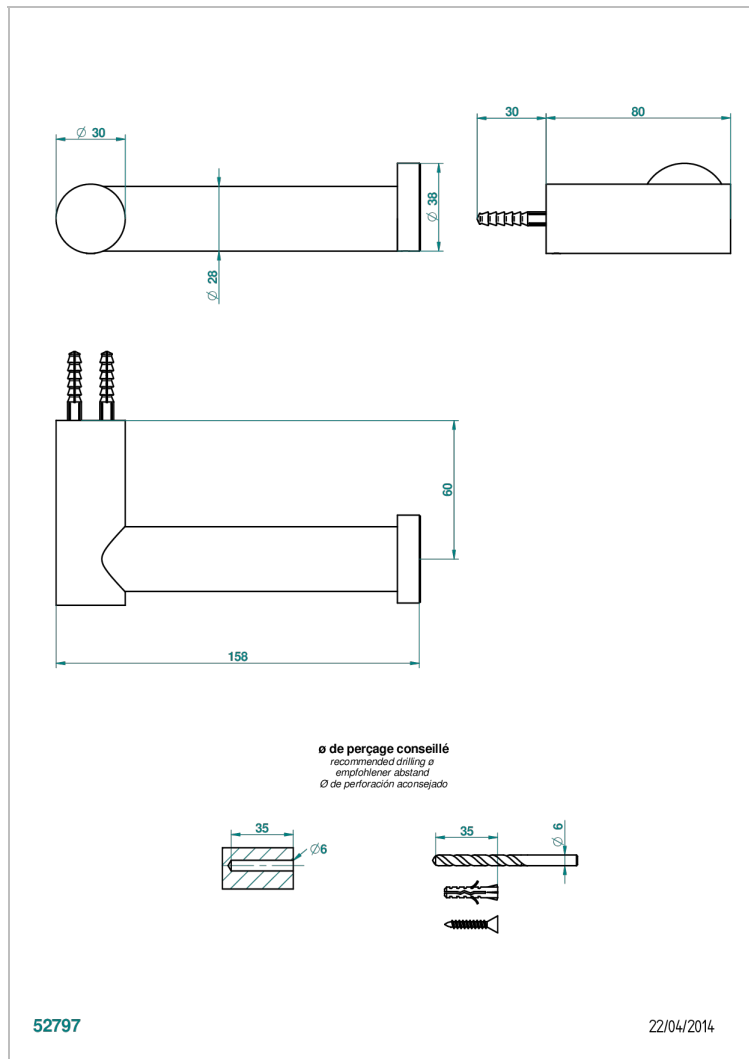

BEYOND CRYSTAL С КРАСНЫМ ХРУСТАЛЕМ

U6H-538A

Бумагодержатель настенный без крышки

THG[®]
PARIS

ХАРАКТЕРИСТИКИ

- Beyond crystal с красным хрусталём
- Бумагодержатель настенный без крышки

ДОСТУПНЫЕ ВАРИАНТЫ ПОКРЫТИЙ