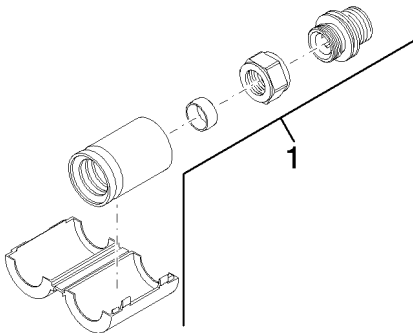

Душ - продукты скрытого монтажа
Защита от утечки 1/2" -
Артикульный номер: 12 010 970 90

Спецификация запасных частей

№	Артикульный №	Наименование	Расходуемое кол-во