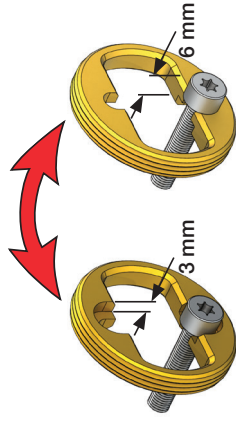

VOLA NR.41  
 VOLA VR512  
 VOLA 4002/L/V, 4003

**Do not cut the membrane**  
**Die Membran nicht schneiden**  
**Skær ikke membranen**  
**Skär inte membranet**  
**Snij het membraan niet door**  
**Ne coupez pas la membrane**  
**No cortar la membrana**

NR.41:

1

VR512:  
 4002/L/V:  
 4003:

2

NR 41

NR 41 - 1

		A
VR3279	16 mm	31 - 36 mm
VR3279B	12 mm	27 - 32 mm
VR3279C	8 mm	23 - 28 mm

NR 41 - 2

www.vola.com

vola

mnt\_NR41\_40998512\_V1

©VOLA A/S 5 705230 296593

VR512  
4002L

4002V  
4003

M5x25 - M5X35  
(Tx25)

4002L/V:  
4003:

A: 10 - 20 mm = M5x25  
A: 20 - 29 mm = M5x35

VR513A:	
Standard	3 - 15 mm
Fliesen:	15 - 25 mm
Fliser:	25 - 35 mm
Tegels:	35 - 45 mm
Carreaux:	45 - 55 mm
	55 - 65 mm