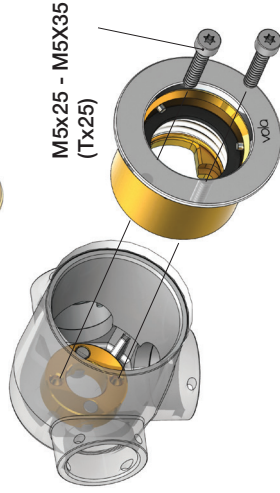

NR.41:

1

VR512:  
 4002/L/V:  
 4003:

2

NR 41

NR 41 - 1

		A
VR3279	16 mm	31 - 36 mm
VR3279B	12 mm	27 - 32 mm
VR3279C	8 mm	23 - 28 mm

NR 41 - 2

www.vola.com

vola

mnt\_NR41\_40998512\_V1

©VOLA A/S 5 705230 296593

VR512  
4002L

4002V  
4003

M5x25 - M5X35  
(Tx25)

4002L/V:  
4003:

A: 10 - 20 mm = M5x25  
A: 20 - 29 mm = M5x35

VR513A:	
Standard	3 - 15 mm
Fliesen:	15 - 25 mm
Fliser:	25 - 35 mm
Tegels:	35 - 45 mm
Carreaux:	45 - 55 mm
	55 - 65 mm