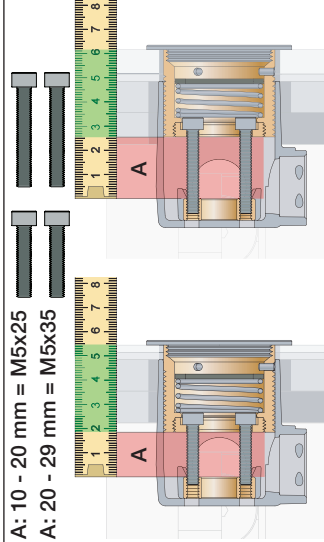

NR.41:

1

VR512:  
 4002/L/V:  
 4003:

2

NR 41

NR 41 - 1

		A
VR3279	16 mm	31 - 36 mm
VR3279B	12 mm	27 - 32 mm
VR3279C	8 mm	23 - 28 mm

NR 41 - 2

www.vola.com

vola

mnt\_NR41\_40998512\_V1

©VOLA A/S 5 705230 296593

VR512  
4002L

4002V  
4003

M5x25 - M5X35  
(Tx25)

4002L/V:  
4003:

A: 10 - 20 mm = M5x25  
A: 20 - 29 mm = M5x35

VR513A:	
Standard	3 - 15 mm
Fliesen:	15 - 25 mm
Fliser:	25 - 35 mm
Tegels:	35 - 45 mm
Carreaux:	45 - 55 mm
	55 - 65 mm