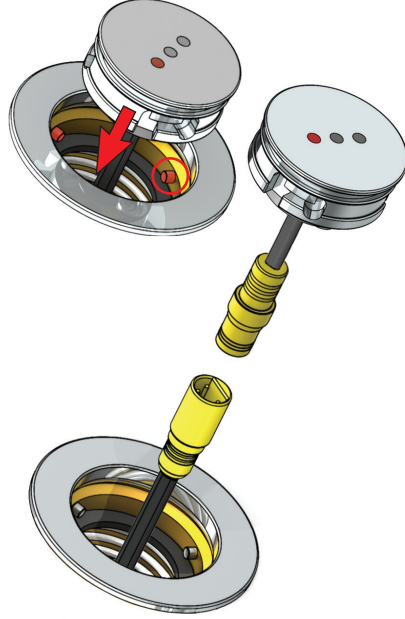

VOLA NR.41  
 VOLA VR512  
 VOLA 4002/L/V, 4003

**Do not cut the membrane**  
**Die Membran nicht schneiden**  
**Skær ikke membranen**  
**Skär inte membranet**  
**Snij het membraan niet door**  
**Ne coupez pas la membrane**  
**No cortar la membrana**

NR.41:

1

VR512:  
 4002/L/V:  
 4003:

2

NR 41

NR 41 - 1

		A
VR3279	16 mm	31 - 36 mm
VR3279B	12 mm	27 - 32 mm
VR3279C	8 mm	23 - 28 mm

NR 41 - 2

www.vola.com

vola

mnt\_NR41\_40998512\_V1

©VOLA A/S 5 705230 296593

VR512  
4002L

4002V  
4003

M5x25 - M5X35  
(Tx25)

4002L/V:  
4003:

A: 10 - 20 mm = M5x25  
A: 20 - 29 mm = M5x35

VR513A:	
Standard	3 - 15 mm
Fliesen:	15 - 25 mm
Fliser:	25 - 35 mm
Tegels:	35 - 45 mm
Carreaux:	45 - 55 mm
	55 - 65 mm