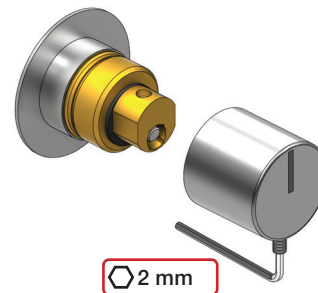

NR.41:

1

VR512:  
 4002/L/V:  
 4003:

2

NR 41

NR 41 - 1

		A
VR3279	16 mm	31 - 36 mm
VR3279B	12 mm	27 - 32 mm
VR3279C	8 mm	23 - 28 mm

NR 41 - 2

A: 10 - 20 mm = M5x25  
A: 20 - 29 mm = M5x35

VR513A:	
Standard	3 - 15 mm
Fliesen:	15 - 25 mm
Fliser:	25 - 35 mm
Tegels:	35 - 45 mm
Carreaux:	45 - 55 mm
	55 - 65 mm