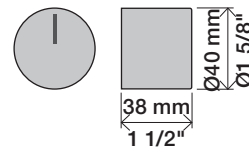

NR.41:

1

VR512:  
 4002/L/V:  
 4003:

2

NR 41

NR 41 - 1

		A
VR3279	16 mm	31 - 36 mm
VR3279B	12 mm	27 - 32 mm
VR3279C	8 mm	23 - 28 mm

NR 41 - 2

A: 10 - 20 mm = M5x25  
A: 20 - 29 mm = M5x35

VR513A:	
Standard	3 - 15 mm
Fliesen:	15 - 25 mm
Fliser:	25 - 35 mm
Tegels:	35 - 45 mm
Carreaux:	45 - 55 mm
	55 - 65 mm