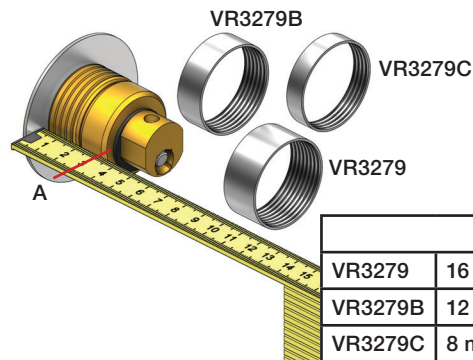

NR.41:

1

VR512:  
 4002/L/V:  
 4003:

2

NR 41

NR 41 - 1

		A
VR3279	16 mm	31 - 36 mm
VR3279B	12 mm	27 - 32 mm
VR3279C	8 mm	23 - 28 mm

NR 41 - 2

www.vola.com

vola

mnt\_NR41\_40998512\_V1

©VOLA A/S 5 705230 296593

VR512  
4002L

4002V  
4003

M5x25 - M5X35  
(Tx25)

4002L/V:  
4003:

A: 10 - 20 mm = M5x25  
A: 20 - 29 mm = M5x35

VR513A:	
Standard	3 - 15 mm
Fliesen:	15 - 25 mm
Fliser:	25 - 35 mm
Tegels:	35 - 45 mm
Carreaux:	45 - 55 mm
	55 - 65 mm