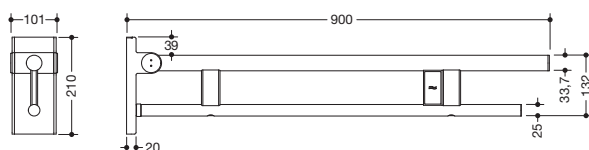

Abmessungen in mm

Oberflächen/Farben

Die Farbe AY läuft zum 31.03.2023 aus

Alternative Oberflächen

Technische Änderungen vorbehalten, 29.03.2022

HEWI Heinrich Wilke GmbH
Postfach 1260
D-34442 Bad Arolsen

Telefon: +49 5691 82-0
Telefax: +49 5691 82-319

info@hewi.de
www.hewi.com