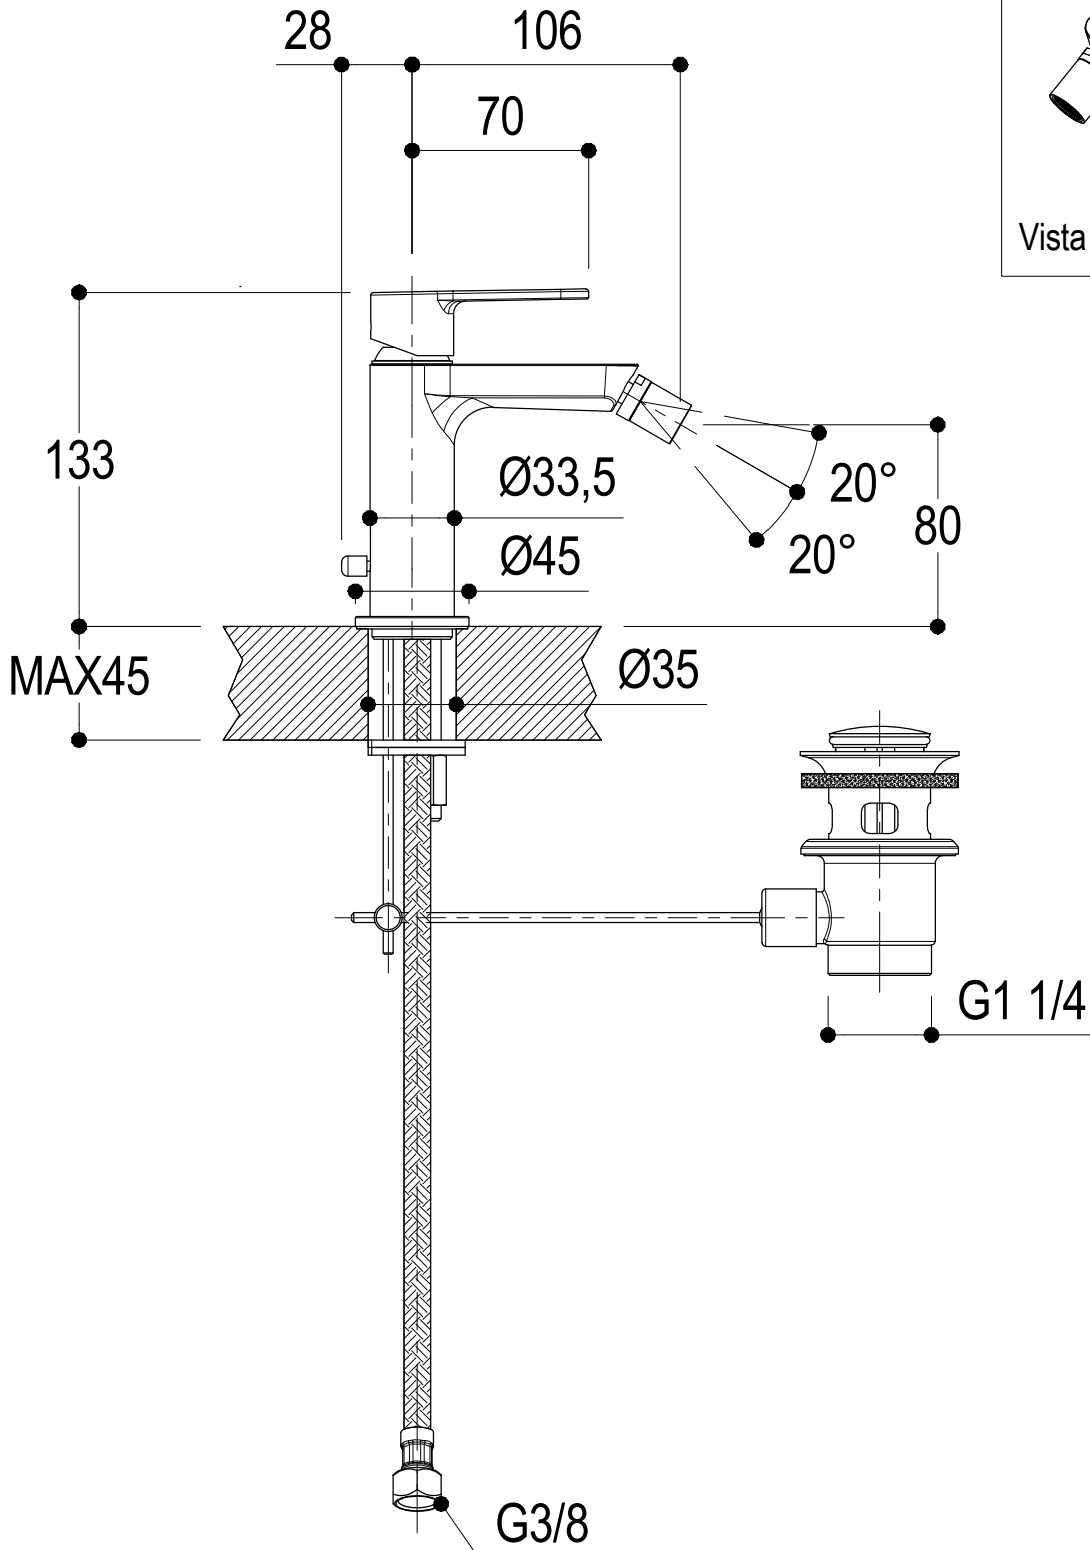

SCHEDA TECNICA / TECHNICAL DATA

Vista ISO

Ritmonio RUBINETTERIE
13019 VARALLO - (VC) - ITALY

SERIE	TAB	CODICE	PR37BA101	DATA EMISSIONE	20/02/2015
DENOMINAZIONE	Miscelatore monocomando per bidet Single lever bidet mixer				
REVISIONE	/	EMESSO	SIGNORINI	APPROVATO	GIUSTO