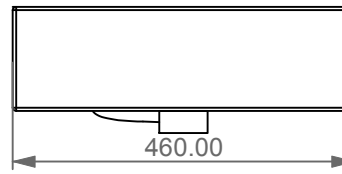

Lavabo Zenith bordo fino cm 80
 monoforo (senza foro, tre fori su richiesta)
 Zenith Washbasin cm 80 thin edge
 one hole (no hole, three holes, on request)

FRONT

LEFT

REAR

SECTION

TOP

Designation
 Lavabo Zenith bordo fino cm 80
 monoforo (senza foro, tre fori su richiesta)
 Zenith Washbasin cm 80 thin edge
 one hole (no hole, three holes, on request)