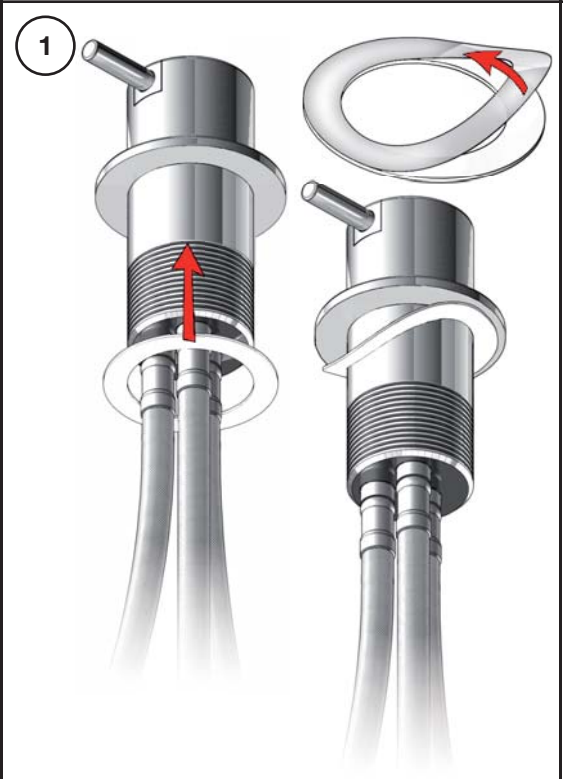

VOLA 500, 590, 500T1
 VOLA 2500
 VOLA SC1, SC3, SC5, SC7, SC9, SC10, SC12

Fitting instruction
 Montageanleitung
 Monteringsvejledning
 Monteringsvægledning
 Montage hanleiding
 Manuel de montage

Data, 3 Bar /43.5 Psi:

	l/min.	Gal/min.
500:	14,5	3.8
590:	9,0	2.4
500-T1:	11,0	2.9
2500:	18,7	4.9
SC1:	18,7	4.9
SC5, 7:	18,0	4.8
SC9:	11,0	2.9

Max. 65°C, 150°F

www.vola.com
 500 - 2500_V9_40999844

vola

6A

mm:	H	D	h
090	210	200	145
090A	110	85	40
090B	185	100	114
090C	185	100	114
090D	220	200	130
090E	170	200	65
090G	185	140	105
090H	265	230	155
090I	325	230	216
090V	355	145	270

Inches:	H	D	h
090	8 1/2"	8"	5 3/4"
090A	4 1/4"	3 1/2"	1 1/2"
090B	7"	4"	4 1/2"
090C	7"	4"	4 1/2"
090D	8 3/4"	8"	5"
090E	6 3/4"	8"	2 1/2"
090G	7"	5 1/2"	4"
090H	10 1/2"	9"	6"
090I	12 3/4"	9"	8 1/2"
090V	14"	5 3/4"	10 1/2"