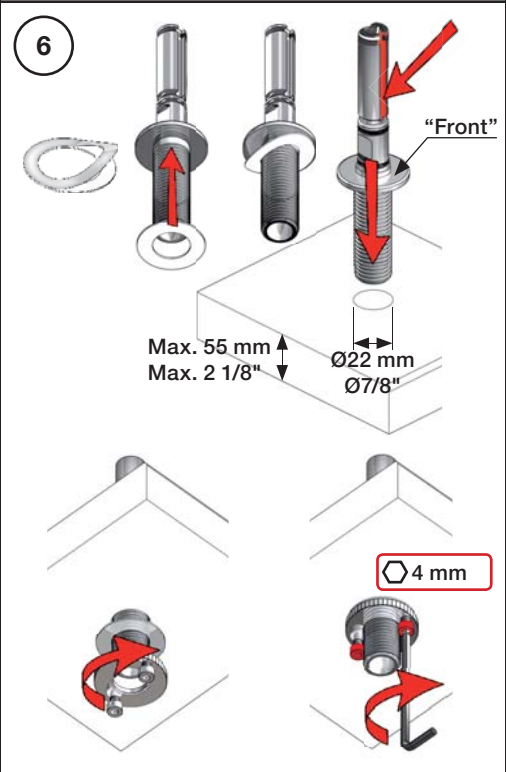

VOLA 500, 590, 500T1
 VOLA 2500
 VOLA SC1, SC3, SC5, SC7, SC9, SC10, SC12

Fitting instruction
 Montageanleitung
 Monteringsvejledning
 Monteringsvægledning
 Montage hanleiding
 Manuel de montage

Data, 3 Bar /43.5 Psi:

	l/min.	Gal/min.
500:	14,5	3.8
590:	9,0	2.4
500-T1:	11,0	2.9
2500:	18,7	4.9
SC1:	18,7	4.9
SC5, 7:	18,0	4.8
SC9:	11,0	2.9

Max. 65°C, 150°F

www.vola.com
 500 - 2500_V9_40999844

vola

6A

mm:	H	D	h
090	210	200	145
090A	110	85	40
090B	185	100	114
090C	185	100	114
090D	220	200	130
090E	170	200	65
090G	185	140	105
090H	265	230	155
090I	325	230	216
090V	355	145	270

Inches:	H	D	h
090	8 1/2"	8"	5 3/4"
090A	4 1/4"	3 1/2"	1 1/2"
090B	7"	4"	4 1/2"
090C	7"	4"	4 1/2"
090D	8 3/4"	8"	5"
090E	6 3/4"	8"	2 1/2"
090G	7"	5 1/2"	4"
090H	10 1/2"	9"	6"
090I	12 3/4"	9"	8 1/2"
090V	14"	5 3/4"	10 1/2"

500:

- VR277K: VR22, VR269, VR277
 VR297: VR20, VR22, VR269, VR273, VR277, VR294, VR295, VR296
 VR434: 2xVR444, VR445, 2xVR455, VR502
 NR.10: VR20, VR22, VR273, VR294, VR295