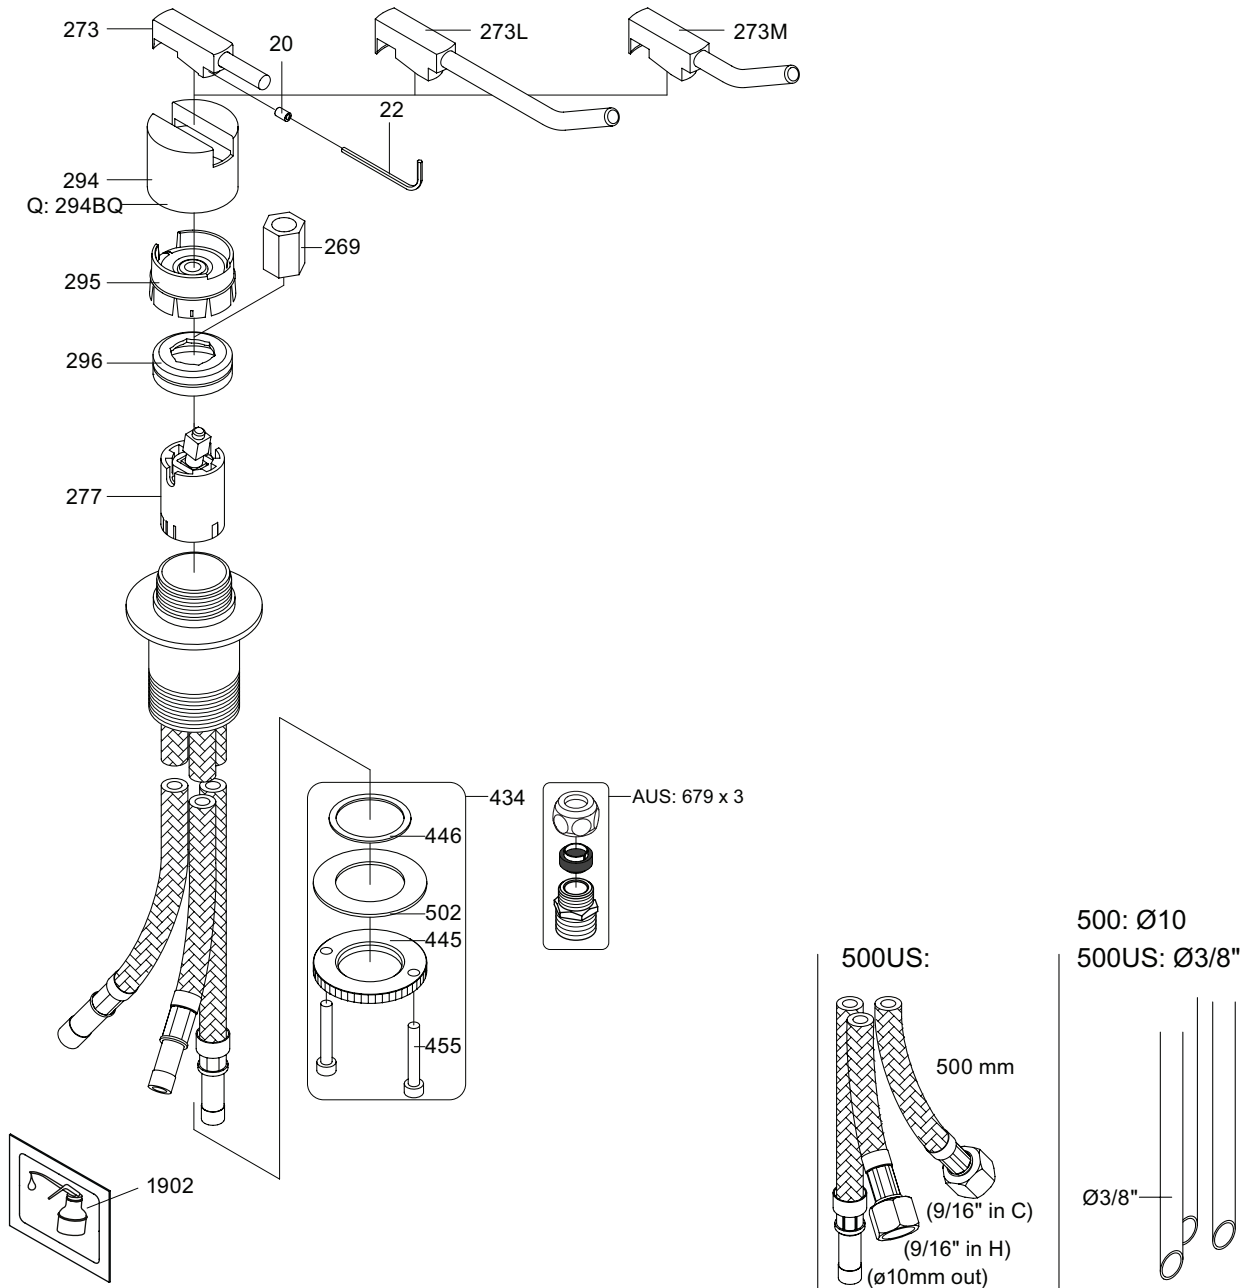

VOLA 500, 590, 500T1
 VOLA 2500
 VOLA SC1, SC3, SC5, SC7, SC9, SC10, SC12

Fitting instruction
 Montageanleitung
 Monteringsvejledning
 Monteringsvægledning
 Montage hanleiding
 Manuel de montage

Data, 3 Bar /43.5 Psi:

	l/min.	Gal/min.
500:	14,5	3.8
590:	9,0	2.4
500-T1:	11,0	2.9
2500:	18,7	4.9
SC1:	18,7	4.9
SC5, 7:	18,0	4.8
SC9:	11,0	2.9

Max. 65°C, 150°F

www.vola.com
 500 - 2500_V9_40999844

vola

6A

mm:	H	D	h
090	210	200	145
090A	110	85	40
090B	185	100	114
090C	185	100	114
090D	220	200	130
090E	170	200	65
090G	185	140	105
090H	265	230	155
090I	325	230	216
090V	355	145	270

Inches:	H	D	h
090	8 1/2"	8"	5 3/4"
090A	4 1/4"	3 1/2"	1 1/2"
090B	7"	4"	4 1/2"
090C	7"	4"	4 1/2"
090D	8 3/4"	8"	5"
090E	6 3/4"	8"	2 1/2"
090G	7"	5 1/2"	4"
090H	10 1/2"	9"	6"
090I	12 3/4"	9"	8 1/2"
090V	14"	5 3/4"	10 1/2"

500:

- VR277K: VR22, VR269, VR277
 VR297: VR20, VR22, VR269, VR273, VR277, VR294, VR295, VR296
 VR434: 2xVR444, VR445, 2xVR455, VR502
 NR.10: VR20, VR22, VR273, VR294, VR295