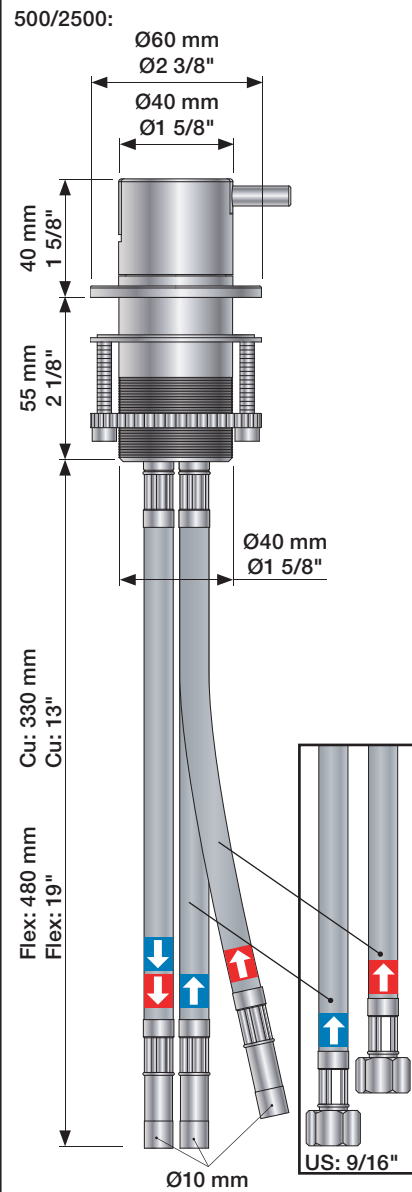

VOLA 500, 590, 500T1
 VOLA 2500
 VOLA SC1, SC3, SC5, SC7, SC9, SC10, SC12

Fitting instruction
 Montageanleitung
 Monteringsvejledning
 Monteringsvægledning
 Montage hanleiding
 Manuel de montage

Data, 3 Bar /43.5 Psi:

	l/min.	Gal/min.
500:	14,5	3.8
590:	9,0	2.4
500-T1:	11,0	2.9
2500:	18,7	4.9
SC1:	18,7	4.9
SC5, 7:	18,0	4.8
SC9:	11,0	2.9

Max. 65°C, 150°F

www.vola.com
 500 - 2500_V9_40999844

vola

6A

mm:	H	D	h
090	210	200	145
090A	110	85	40
090B	185	100	114
090C	185	100	114
090D	220	200	130
090E	170	200	65
090G	185	140	105
090H	265	230	155
090I	325	230	216
090V	355	145	270

Inches:	H	D	h
090	8 1/2"	8"	5 3/4"
090A	4 1/4"	3 1/2"	1 1/2"
090B	7"	4"	4 1/2"
090C	7"	4"	4 1/2"
090D	8 3/4"	8"	5"
090E	6 3/4"	8"	2 1/2"
090G	7"	5 1/2"	4"
090H	10 1/2"	9"	6"
090I	12 3/4"	9"	8 1/2"
090V	14"	5 3/4"	10 1/2"

500:

- VR277K: VR22, VR269, VR277
 VR297: VR20, VR22, VR269, VR273, VR277, VR294, VR295, VR296
 VR434: 2xVR444, VR445, 2xVR455, VR502
 NR.10: VR20, VR22, VR273, VR294, VR295