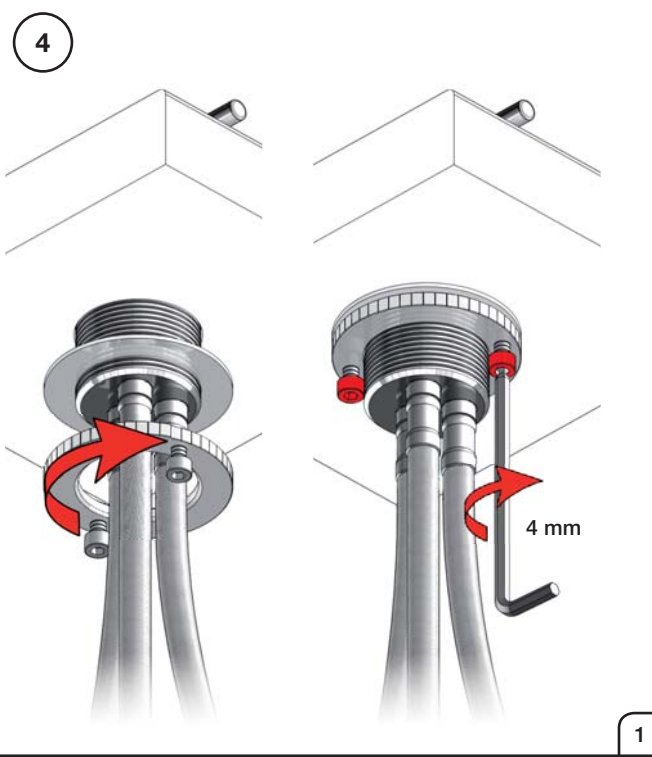

VOLA 500, 590, 500T1
 VOLA 2500
 VOLA SC1, SC3, SC5, SC7, SC9, SC10, SC12

Fitting instruction
 Montageanleitung
 Monteringsvejledning
 Monteringsvægledning
 Montage hanleiding
 Manuel de montage

Data, 3 Bar /43.5 Psi:

	l/min.	Gal/min.
500:	14,5	3.8
590:	9,0	2.4
500-T1:	11,0	2.9
2500:	18,7	4.9
SC1:	18,7	4.9
SC5, 7:	18,0	4.8
SC9:	11,0	2.9

Max. 65°C, 150°F

www.vola.com
 500 - 2500_V9_40999844

vola

6A

mm:	H	D	h
090	210	200	145
090A	110	85	40
090B	185	100	114
090C	185	100	114
090D	220	200	130
090E	170	200	65
090G	185	140	105
090H	265	230	155
090I	325	230	216
090V	355	145	270

Inches:	H	D	h
090	8 1/2"	8"	5 3/4"
090A	4 1/4"	3 1/2"	1 1/2"
090B	7"	4"	4 1/2"
090C	7"	4"	4 1/2"
090D	8 3/4"	8"	5"
090E	6 3/4"	8"	2 1/2"
090G	7"	5 1/2"	4"
090H	10 1/2"	9"	6"
090I	12 3/4"	9"	8 1/2"
090V	14"	5 3/4"	10 1/2"

500:

- VR277K: VR22, VR269, VR277
 VR297: VR20, VR22, VR269, VR273, VR277, VR294, VR295, VR296
 VR434: 2xVR444, VR445, 2xVR455, VR502
 NR.10: VR20, VR22, VR273, VR294, VR295