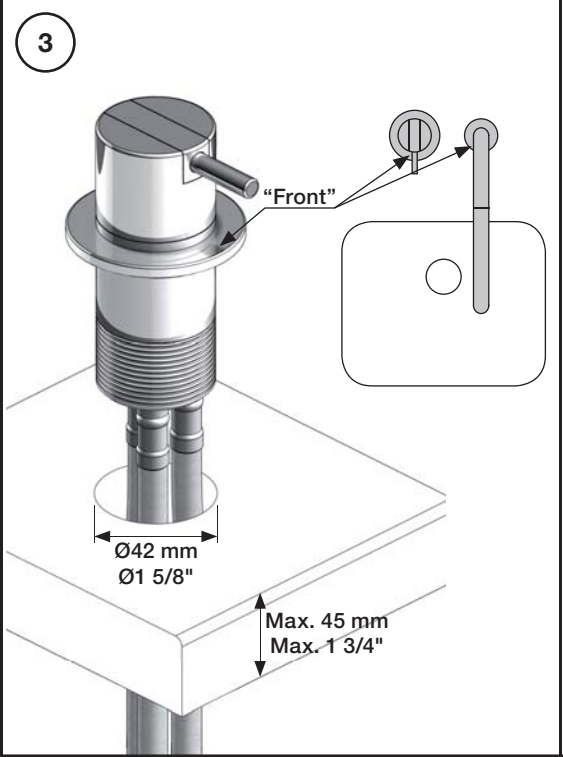

VOLA 500, 590, 500T1
 VOLA 2500
 VOLA SC1, SC3, SC5, SC7, SC9, SC10, SC12

Fitting instruction
 Montageanleitung
 Monteringsvejledning
 Monteringsvægledning
 Montage hanleiding
 Manuel de montage

Data, 3 Bar /43.5 Psi:

	l/min.	Gal/min.
500:	14,5	3.8
590:	9,0	2.4
500-T1:	11,0	2.9
2500:	18,7	4.9
SC1:	18,7	4.9
SC5, 7:	18,0	4.8
SC9:	11,0	2.9

Max. 65°C, 150°F

www.vola.com
 500 - 2500_V9_40999844

vola

6A

mm:	H	D	h
090	210	200	145
090A	110	85	40
090B	185	100	114
090C	185	100	114
090D	220	200	130
090E	170	200	65
090G	185	140	105
090H	265	230	155
090I	325	230	216
090V	355	145	270

Inches:	H	D	h
090	8 1/2"	8"	5 3/4"
090A	4 1/4"	3 1/2"	1 1/2"
090B	7"	4"	4 1/2"
090C	7"	4"	4 1/2"
090D	8 3/4"	8"	5"
090E	6 3/4"	8"	2 1/2"
090G	7"	5 1/2"	4"
090H	10 1/2"	9"	6"
090I	12 3/4"	9"	8 1/2"
090V	14"	5 3/4"	10 1/2"