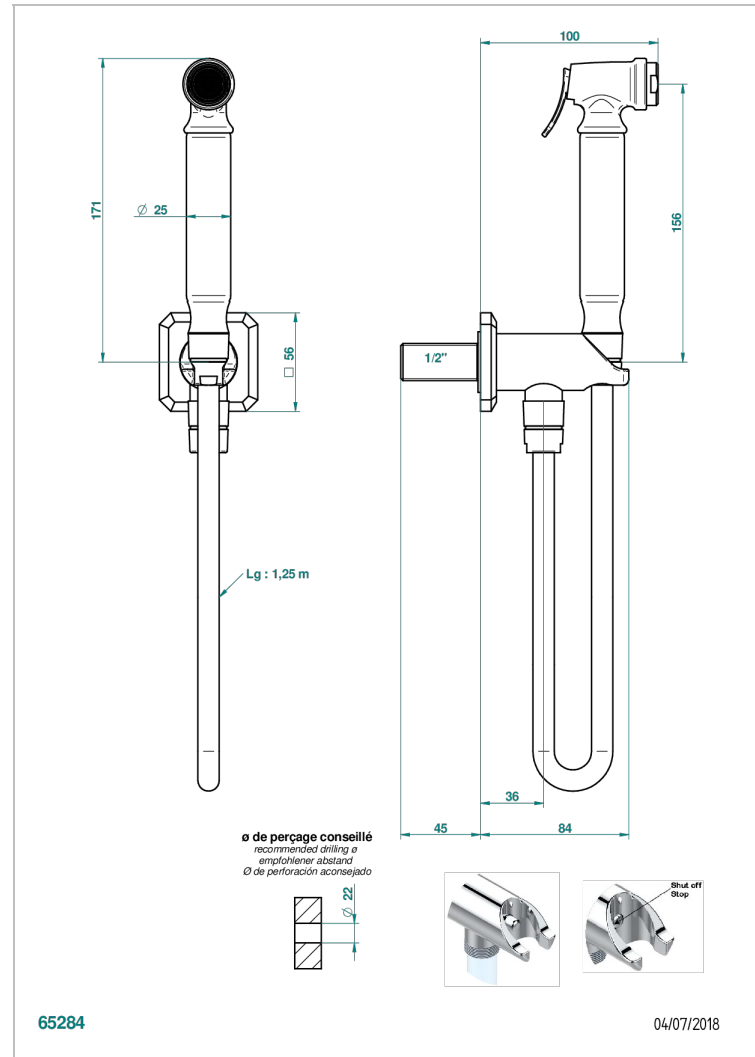

Комплект для гигиенического душа: лейка с клапаном, усиленный шланг 1,25м и вывод для шланга со встроенным защитным остановом

### ХАРАКТЕРИСТИКИ

- Metropolis
- Комплект для гигиенического душа: лейка с клапаном, усиленный шланг 1,25м и вывод для шланга со встроенным защитным остановом