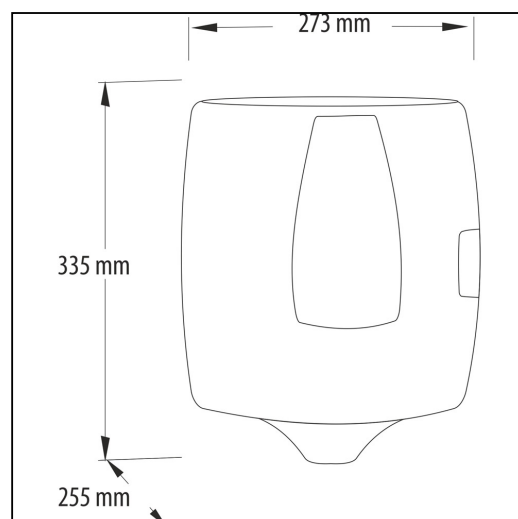

Wkładka dozująca pozwala na dozowanie ręcznika "listek po listku".

Ręcznik zrywa się na perforacji, co ułatwia pobranie ręcznika z pojemnika, zmniejsza jego zużycie oraz ilość odpadów.

Pojemnik posiada 13-stopniową regulację otworu dozującego za pomocą kluczyka do otwierania pojemnika. Umożliwia to dopasowanie otworu dozującego do każdego ręcznika.

Zamykany na kluczyk.

Pasuje do ręczników

REB701, RTB708, RTE701, RTN701

Parametry

wysoko	33,5 cm
szeroko	27,3 cm
głęboko	25,5 cm