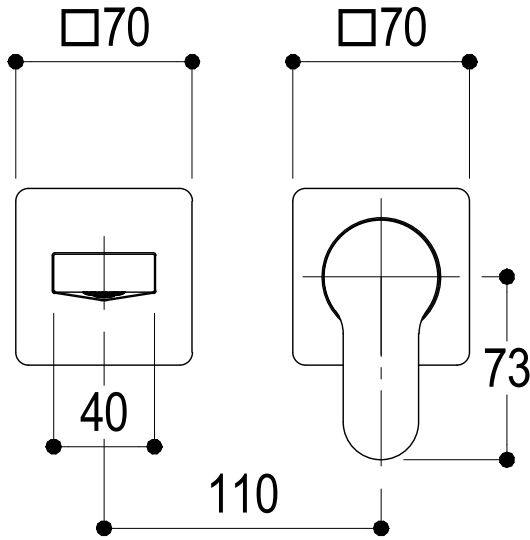

SCHEDA TECNICA / TECHNICAL DATA

RUBINETTERIE RITMONIO S.R.L. si riserva tutti i diritti connessi con il presente documento e con l'oggetto o la materia ivi rappresentati con divieto di riprodurlo, utilizzarlo o renderlo accessibile a terzi in assenza di previa autorizzazione. Disegno CAD non modificabile a mano

Ritmonio
Living a quality experience.
13019 VARALLO - (VC) - ITALY

SERIE TAB

CODICE PR37AH201

DATA EMISSIONE 18/02/15

DENOMINAZIONE Miscelatore monocomando ad incasso per lavabo
Built-in single lever basin mixer