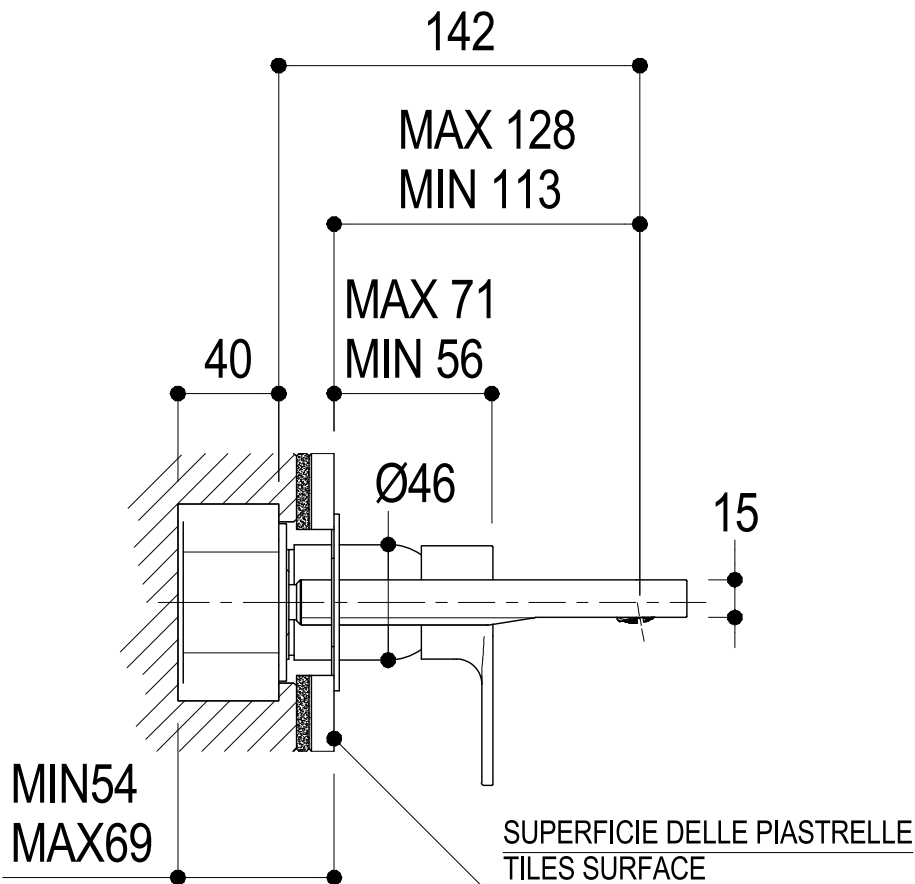

SCHEDA TECNICA / TECHNICAL DATA

RUBINETTERIE RITMONIO S.R.L. si riserva tutti i diritti connessi con il presente documento e con l'oggetto o la materia ivi rappresentati con divieto di riprodurlo, utilizzarlo o renderlo accessibile a terzi in assenza di previa autorizzazione. Disegno CAD non modificabile a mano

Ritmonio
Living a quality experience.
13019 VARALLO - (VC) - ITALY

SERIE TAB

CODICE PR37AH201

DATA EMISSIONE 18/02/15

DENOMINAZIONE Miscelatore monocomando ad incasso per lavabo
Built-in single lever basin mixer