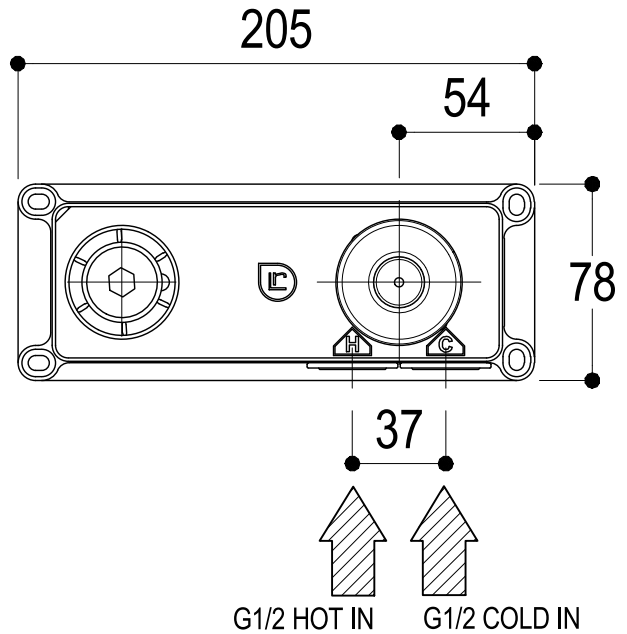

Ritmonio
Living a quality experience.
13019 VARALLO - (VC) - ITALY

SERIE TAB

CODICE PR37AH201

DATA EMISSIONE 18/02/15

DENOMINAZIONE Miscelatore monocomando ad incasso per lavabo
Built-in single lever basin mixer