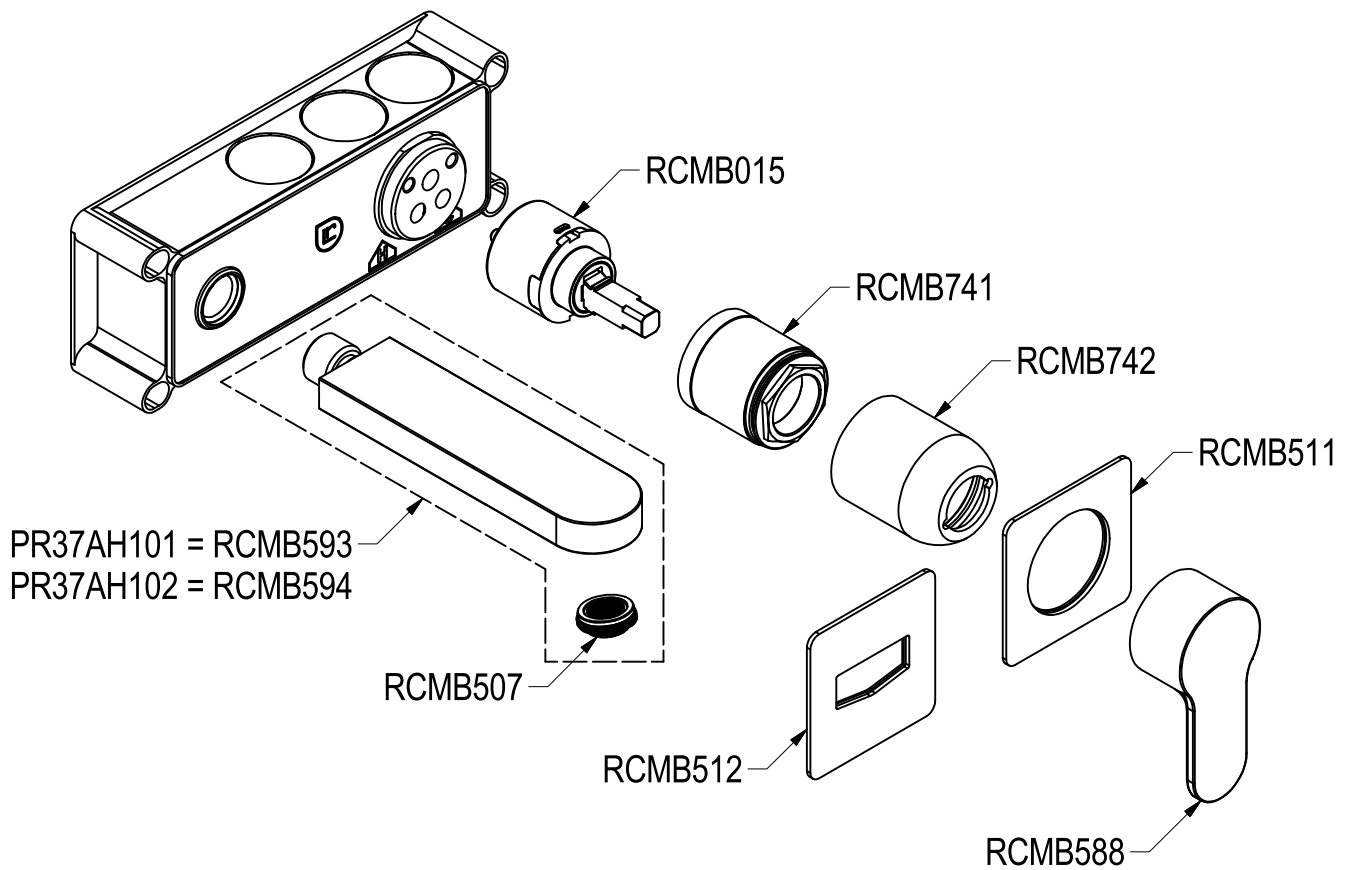

# SCHEDA TECNICA / TECHNICAL DATA

RUBINETTERIE RITMONIO S.R.L. si riserva tutti i diritti connessi con il presente documento e con l'oggetto o la materia ivi rappresentati con divieto di riprodurlo, utilizzarlo o renderlo accessibile a terzi in assenza di previa autorizzazione. Disegno CAD non modificabile a mano

**Ritmonio**  
Living a quality experience.  
13019 VARALLO - (VC) - ITALY

SERIE  
TAB

CODICE  
PR37AH201-202

DATA EMISSIONE  
31/05/2016

DENOMINAZIONE  
Miscelatore monocomando incasso lavabo  
Built-in single lever basin mixer