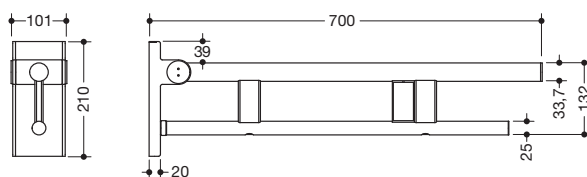

Abmessungen in mm

Oberflächen/Farben

Die Farbe AY läuft zum 31.03.2023 aus

Alternative Oberflächen

Technische Änderungen vorbehalten, 29.03.2022

HEWI Heinrich Wilke GmbH
Postfach 1260
D-34442 Bad Arolsen

Telefon: +49 5691 82-0
Telefax: +49 5691 82-319

info@hewi.de
www.hewi.com